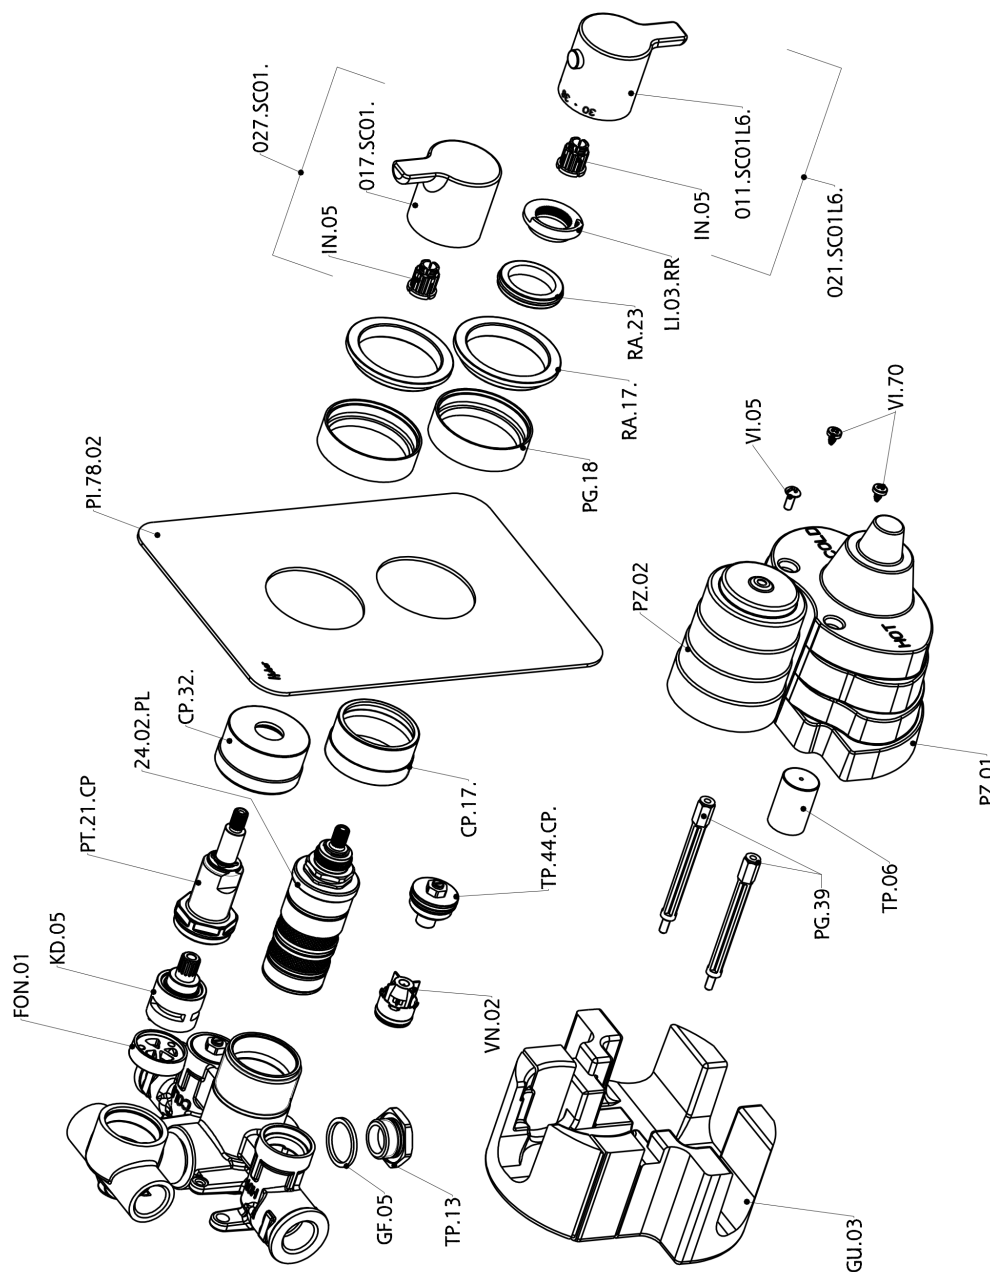

Parte externa termostático ducha emp. 2 salidas THERMO_SF018100

SF018100

<https://es.huberitalia.com/parte-externa-termostatico-ducha-emp-2-salidas-thermo-sf018100>

Parte empotrada termostático ducha 2 salidas EMPOTRADO_ZB018101

ZB018101

<https://es.huberitalia.com/parte-empotrada-termostatico-ducha-2-salidas-empotrado-zb018101>

2024-11-21