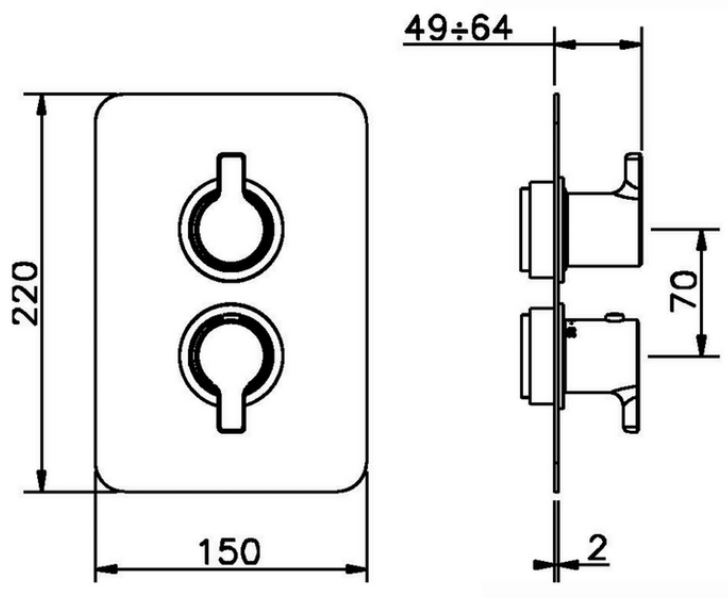

## Parte externa termostático ducha emp. 2 salidas THERMO\_SF018100

SF018100

<https://es.huberitalia.com/parte-externa-termostatico-ducha-emp-2-salidas-thermo-sf018100>

## Piastra/Plate/Plaque/Platte/Placa

2-3mm: XX 25-40 YY 76-91

10 mm: XX 16-31 YY 65-80

ZB018101

<https://es.huberitalia.com/parte-empotrada-termostatico-ducha-2-salidas-empotrado-zb018101>

2024-11-21