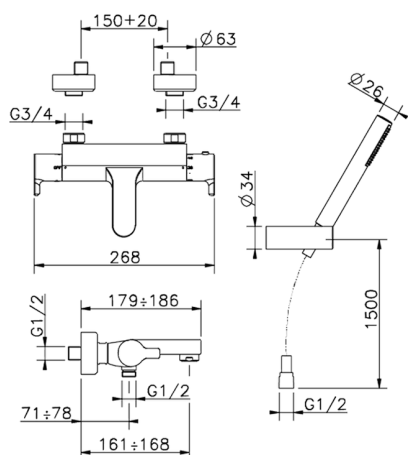

Bañera termostática con duplex SOFT_SFD21010

MODELO **SFD21010**

Bañera termostática con duplex, soporte duchita articulado mural, duchita una función minimalista Ø 26 mm de ABS, flexible de Latón 150 cm

ACABADOS DISPONIBLES

CARACTERÍSTICAS

Recambio Cartucho **22.03A.AR - ZZ97080004**

Cartucho Termostático Argo 1 (filtro corto)

DeviaStop

La tecnología Huber DeviaStop le permite ajustar el caudal de agua y dirigirla hacia la salida elegida (rociador superior, ducha de mano, etc.).