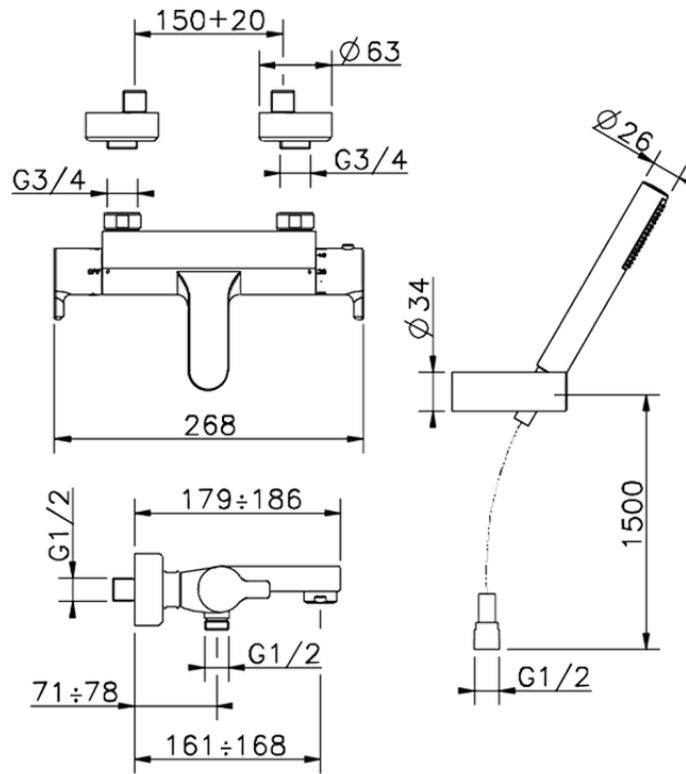

Bañera termostática con duplex SOFT_SFD21010

SFD21010

<https://es.huberitalia.com/banera-termostatica-con-duplex-soft-sfd21010>

2024-12-22