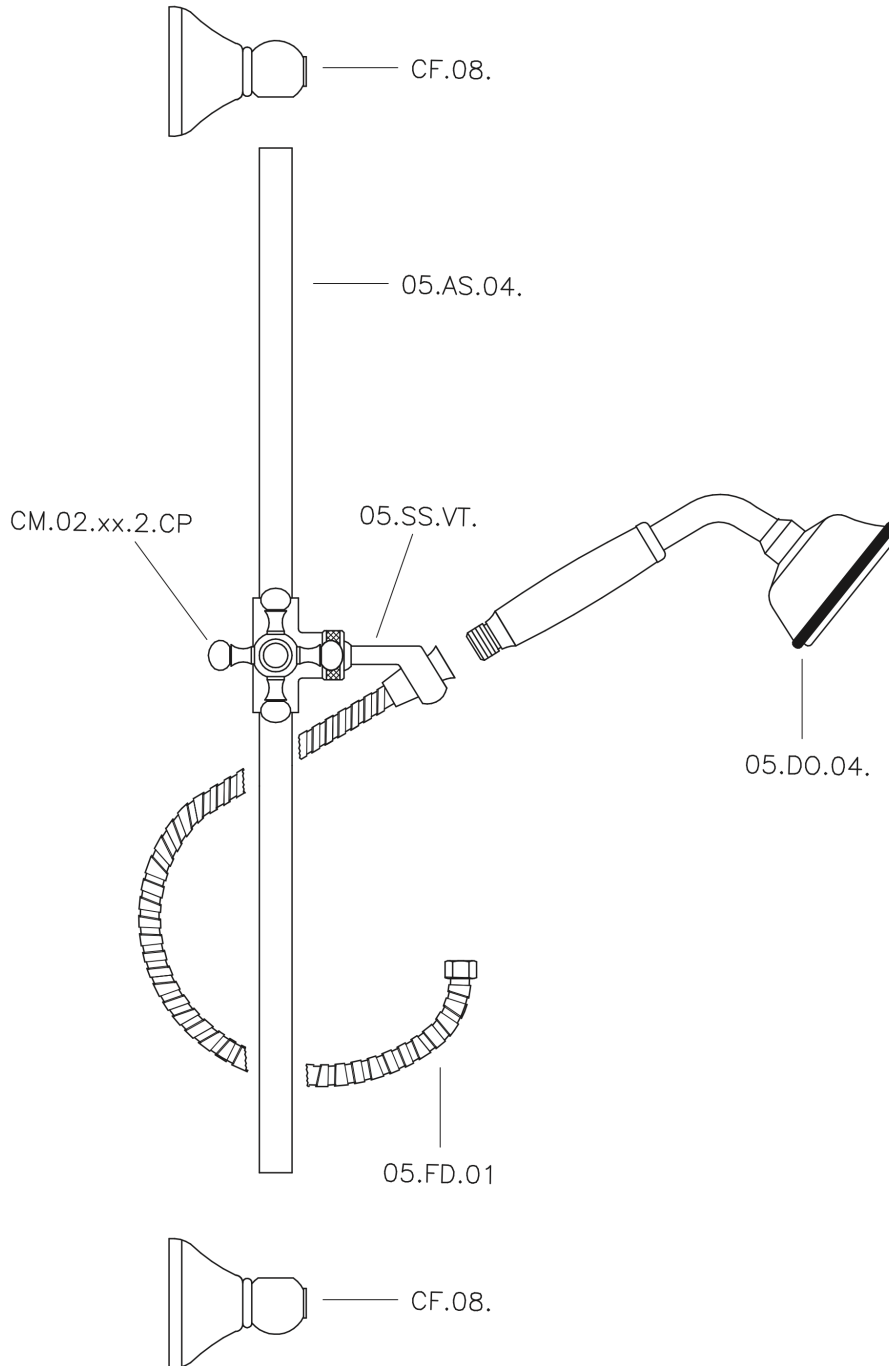

Conjunto ducha barra corrediza Victorian SHOWER_62.03H.

MODELO **62.03H.**

Conjunto ducha barra corrediza Victorian, barra 56 cm con soporte corredizo, duchita una función clásica de Latón, Ø78 mm, flexible Latón 150 cm

ACABADOS DISPONIBLES

-  **AC** AC Níquel Satinado Cepillado
-  **AG** AG Oro Viejo
-  **BA** BA Bronce Viejo
-  **CR** CR Cromo
-  **2W** 2W Oro Cepillado

CARACTERÍSTICAS

Conjunto ducha barra corrediza Victorian SHOWER_62.03H.

62.03H.

<https://es.huberitalia.com/conjunto-ducha-barra-corrediza-victorian-shower-62-03h>

2025-01-05