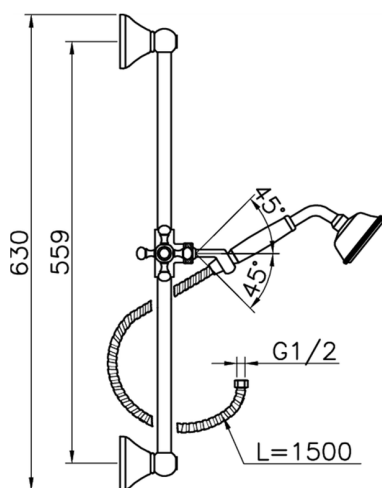

Conjunto ducha barra corrediza Victorian SHOWER_62.03H.

MODELO **62.03H.**

Conjunto ducha barra corrediza Victorian, barra 56 cm con soporte corredizo, duchita una función clásica de Latón, Ø78 mm, flexible Latón 150 cm

ACABADOS DISPONIBLES

-  **AC** AC Níquel Satinado Cepillado
-  **AG** AG Oro Viejo
-  **BA** BA Bronce Viejo
-  **CR** CR Cromo
-  **2W** 2W Oro Cepillado

CARACTERÍSTICAS

Conjunto ducha barra corrediza Victorian SHOWER_62.03H.

62.03H.

<https://es.huberitalia.com/conjunto-ducha-barra-corrediza-victorian-shower-62-03h>

2025-01-05