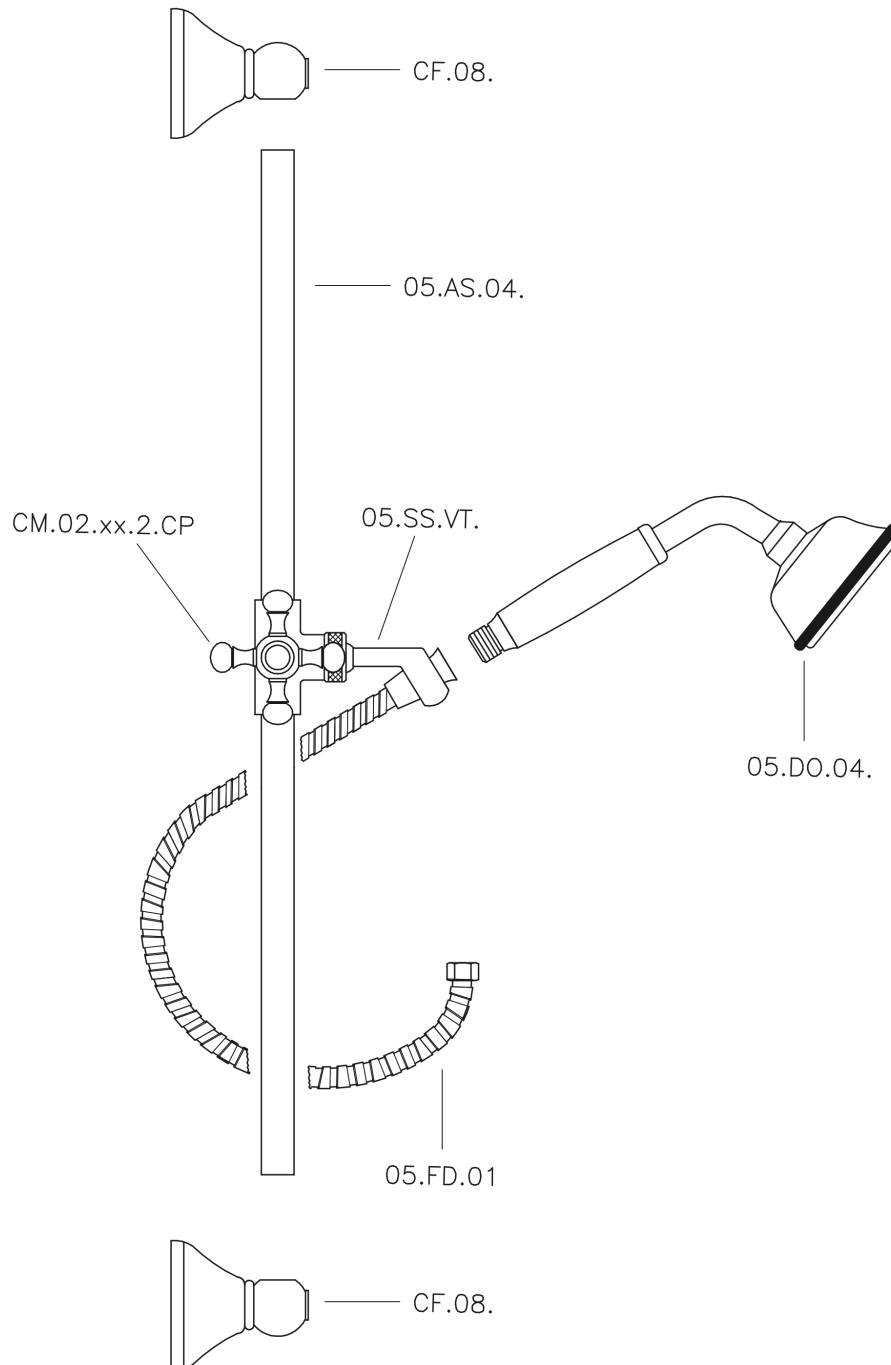

Conjunto ducha barra corrediza Victorian SHOWER_62.03H.

62.03H.

<https://es.huberitalia.com/conjunto-ducha-barra-corrediza-victorian-shower-62-03h>

2025-01-05