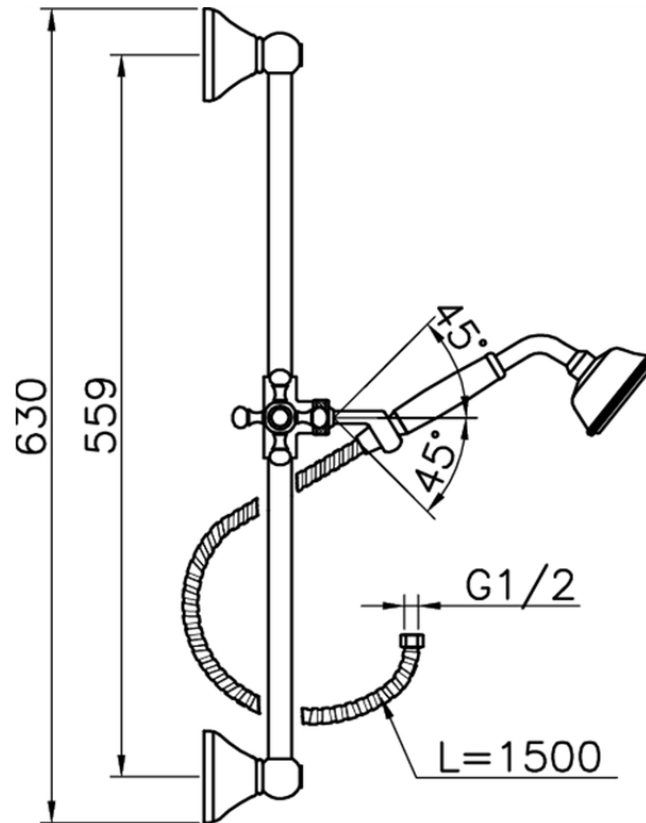

Conjunto ducha barra corrediza Victorian SHOWER_62.03H.

62.03H.

<https://es.huberitalia.com/conjunto-ducha-barra-corrediza-victorian-shower-62-03h>

2025-01-05