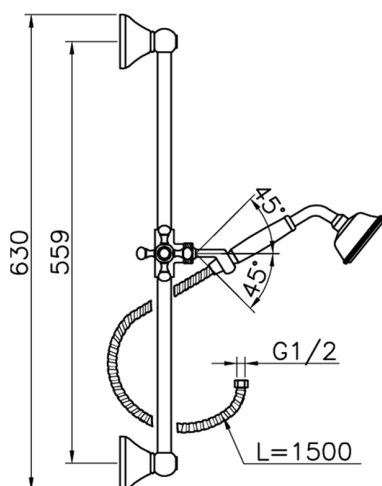

Conjunto ducha barra corrediza Victorian SHOWER_62.03H.

MODELO **62.03H.**

Conjunto ducha barra corrediza Victorian, barra 56 cm con soporte corredizo, duchita una función clásica de Latón, Ø78 mm, flexible Latón 150 cm

ACABADOS DISPONIBLES

-  **AC** AC Níquel Satinado Cepillado
-  **AG** AG Oro Viejo
-  **BA** BA Bronce Viejo
-  **CR** CR Cromo
-  **2W** 2W Oro Cepillado

CARACTERÍSTICAS

Conjunto ducha barra corrediza Victorian SHOWER_62.03H.

62.03H.

<https://es.huberitalia.com/conjunto-ducha-barra-corrediza-victorian-shower-62-03h>

2025-01-03