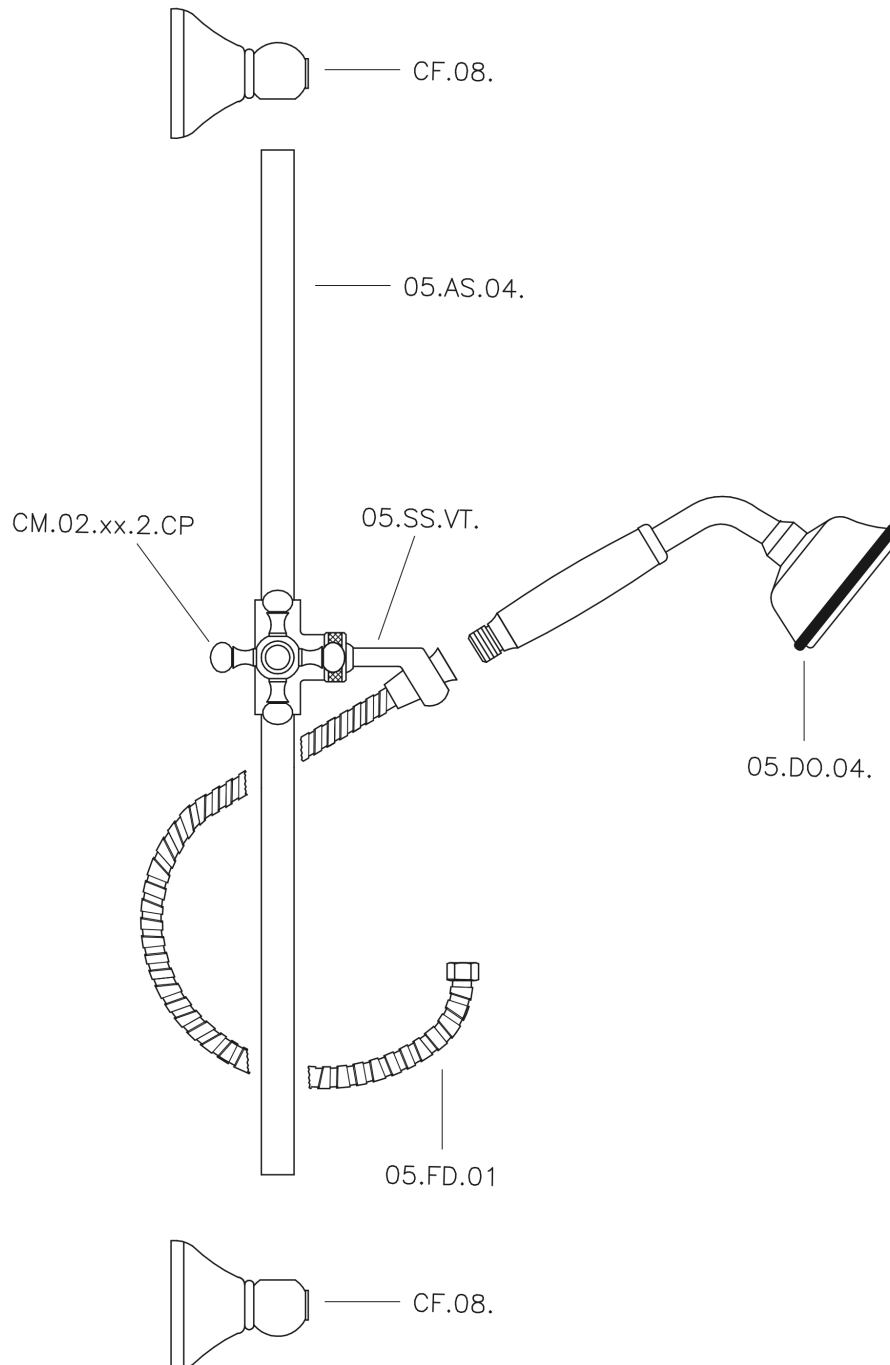

Conjunto ducha barra corrediza Victorian SHOWER_62.03H.

MODELO **62.03H.**

Conjunto ducha barra corrediza Victorian, barra 56 cm con soporte corredizo, duchita una función clásica de Latón, Ø78 mm, flexible Latón 150 cm

ACABADOS DISPONIBLES

-  **AC** AC Níquel Satinado Cepillado
-  **AG** AG Oro Viejo
-  **BA** BA Bronce Viejo
-  **CR** CR Cromo
-  **2W** 2W Oro Cepillado

CARACTERÍSTICAS

Conjunto ducha barra corrediza Victorian SHOWER_62.03H.

62.03H.

<https://es.huberitalia.com/conjunto-ducha-barra-corrediza-victorian-shower-62-03h>

2025-01-03