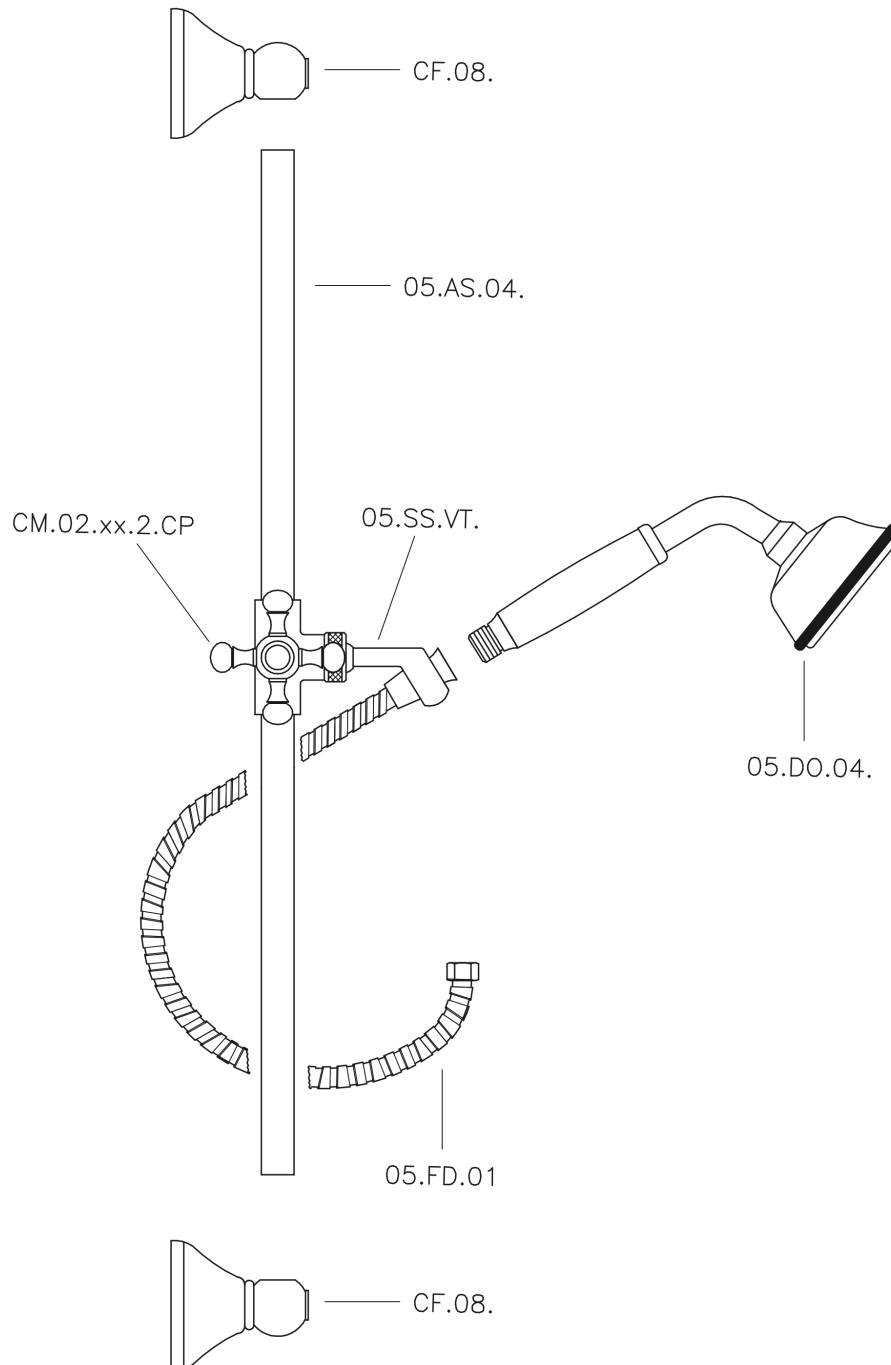

Conjunto ducha barra corrediza Victorian SHOWER_62.03H.

62.03H.

<https://es.huberitalia.com/conjunto-ducha-barra-corrediza-victorian-shower-62-03h>

2025-01-03