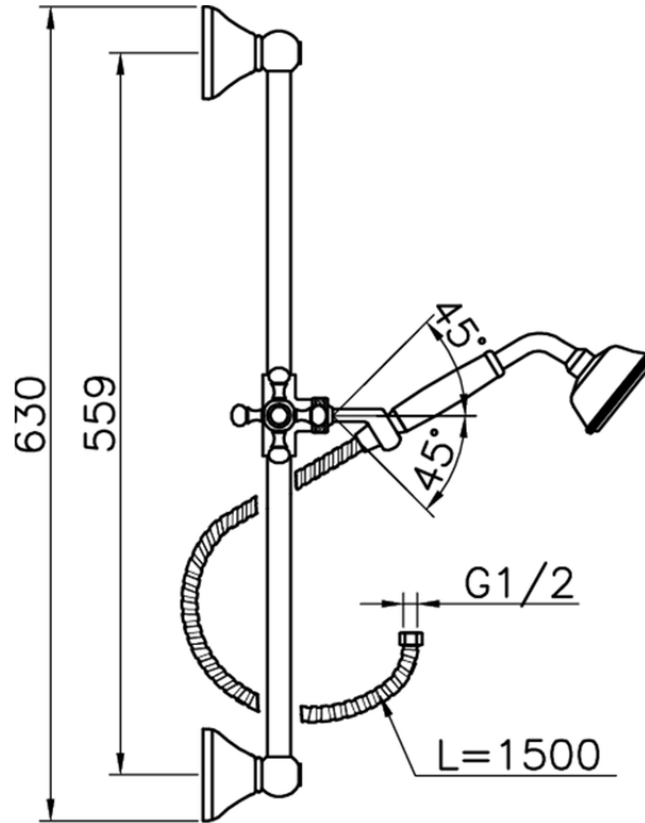

Conjunto ducha barra corrediza Victorian SHOWER_62.03H.

62.03H.

<https://es.huberitalia.com/conjunto-ducha-barra-corrediza-victorian-shower-62-03h>

2025-01-03