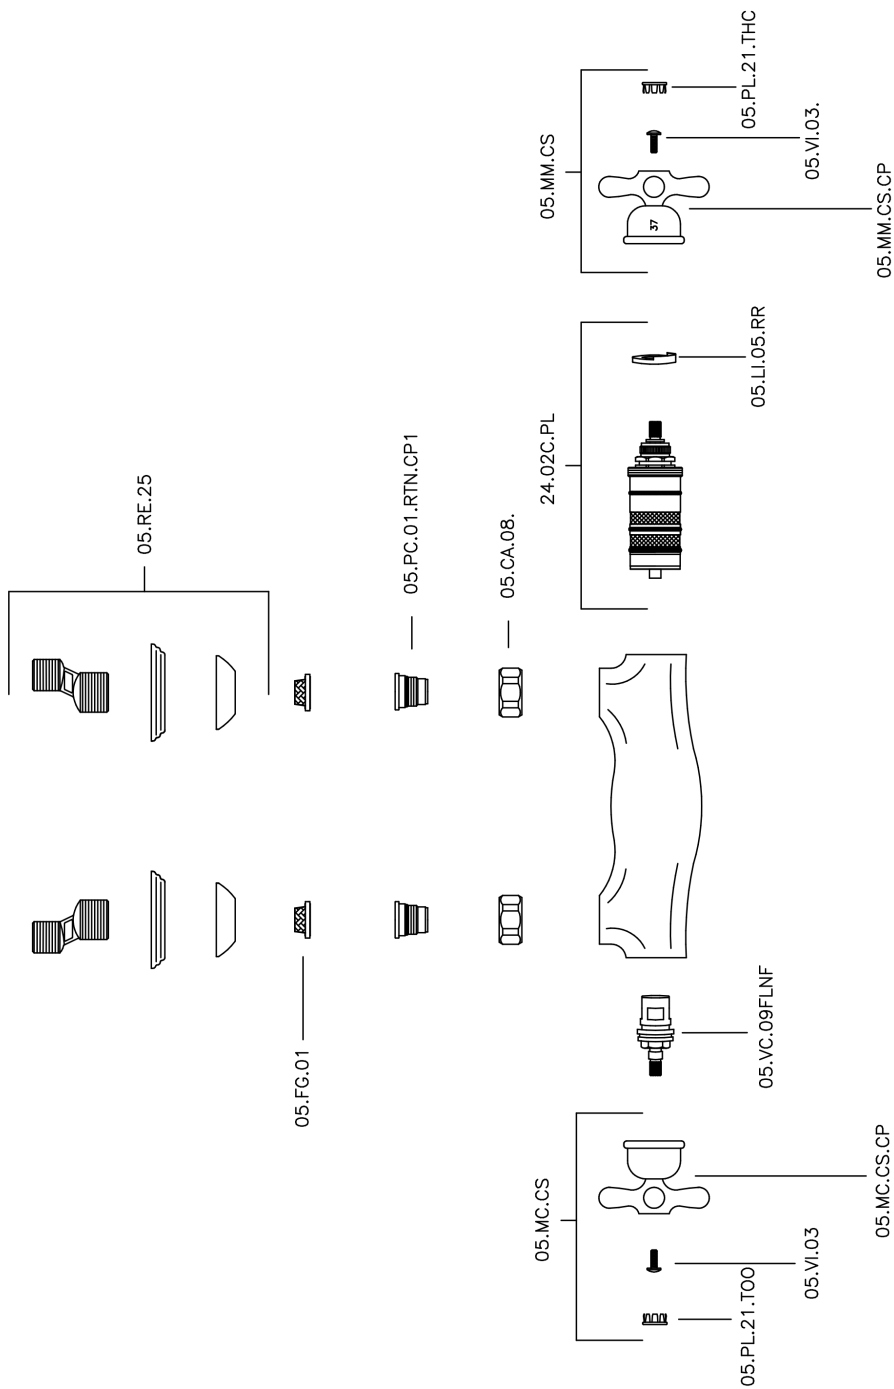

Ducha termostática con duplex CROISSETTE_CSD01010

MODELO **CSD01010**

Ducha termostática con duplex, soporte duchita articulado mural, duchita una función clásica Ø 53 mm de Latón, flexible de Latón 150 cm

ACABADOS DISPONIBLES

-  **21** 21 Cromo
-  **27** 27 Bronce Viejo
-  **2G** 2G Oro Viejo
-  **2W** 2W Oro Cepillado

CARACTERÍSTICAS

Recambio Cartucho **24.04A.PP**

Cartucho Termostático Plus P 8X20

Termostático

El Termostático Huber es tu gestor personal del agua, ayudándote a manejar, controlar y ahorrar agua y energía.

Ducha termostática con duplex CROISETTE_CSD01010

CSD01010

<https://es.huberitalia.com/ducha-termostatica-con-duplex-croisette-csd01010>

Ducha termostática con duplex CROISSETTE_CSD01010

Huber S.p.A.
MISCELATORI TERMOSTATICI
Huber S.p.A.
Via Brughiere, 50
I-28017 San Maurizio NO

CROISSETTE – ART. 63.07.

COMPLETO DOCCIA DUPLEX
FLEXIBLE SHOWER KIT
ENSEMBLE DE DOUCHE
-