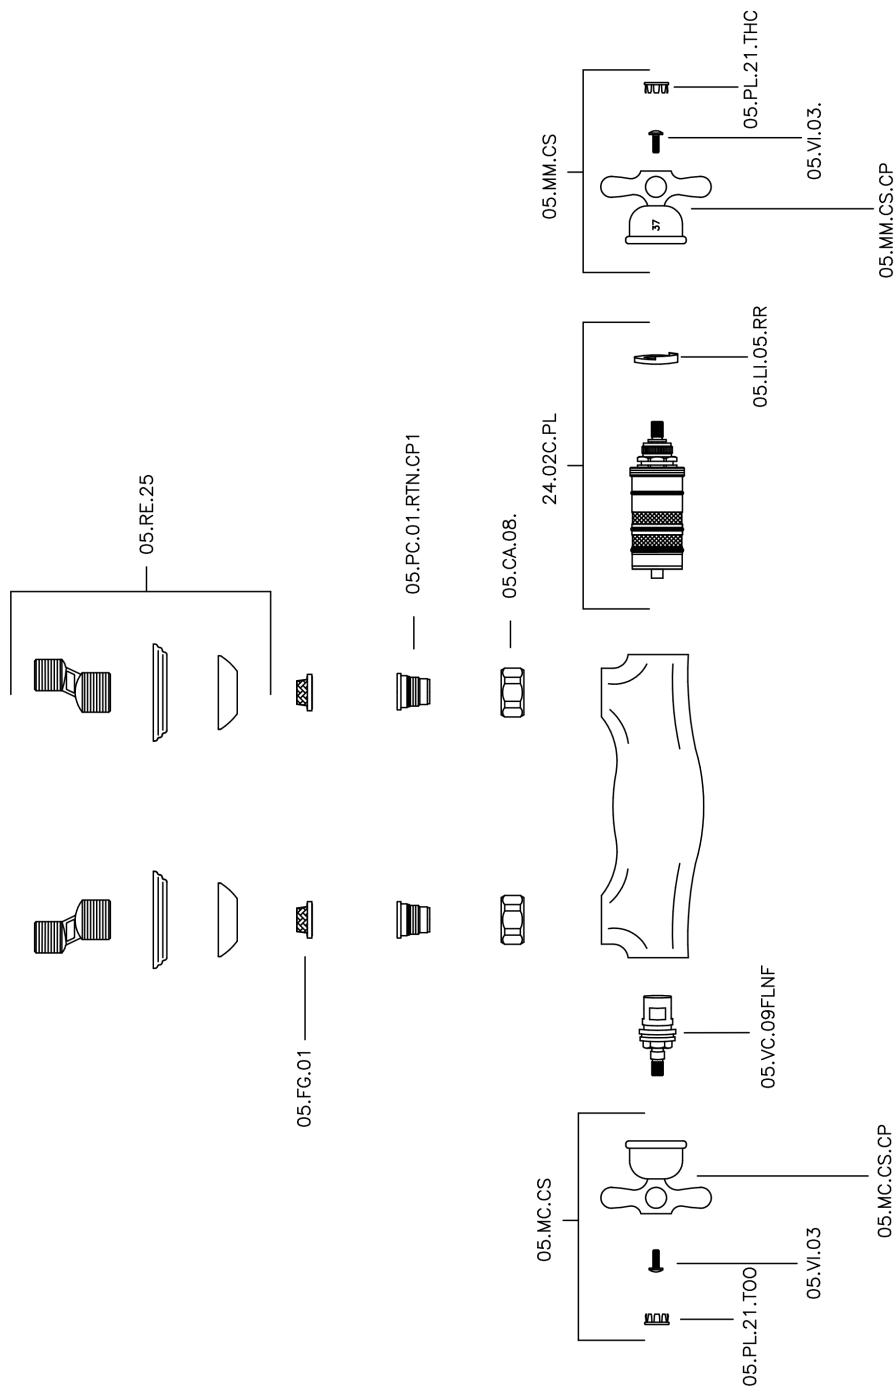

## Ducha termostática con duplex CROISSETTE\_CSD01010

MODELO **CSD01010**

Ducha termostática con duplex, soporte duchita articulado mural, duchita una función clásica Ø 53 mm de Latón, flexible de Latón 150 cm

ACABADOS DISPONIBLES

-  **21** 21 Cromo
-  **27** 27 Bronce Viejo
-  **2G** 2G Oro Viejo
-  **2W** 2W Oro Cepillado

CARACTERÍSTICAS

Recambio Cartucho **24.04A.PP**

**Cartucho Termostático Plus P 8X20**

## Ducha termostática con duplex CROISSETTE\_CSD01010

CSD01010

<https://es.huberitalia.com/ducha-termostatica-con-duplex-croisette-csd01010>

## Ducha termostática con duplex CROISSETTE\_CSD01010

MISCELATORI TERMOSTATICI

Huber S.p.A.  
Via Brughiere, 50  
I-28017 San Maurizio NO

CROISSETTE – ART. 63.07.

COMPLETO DOCCIA DUPLEX

FLEXIBLE SHOWER KIT