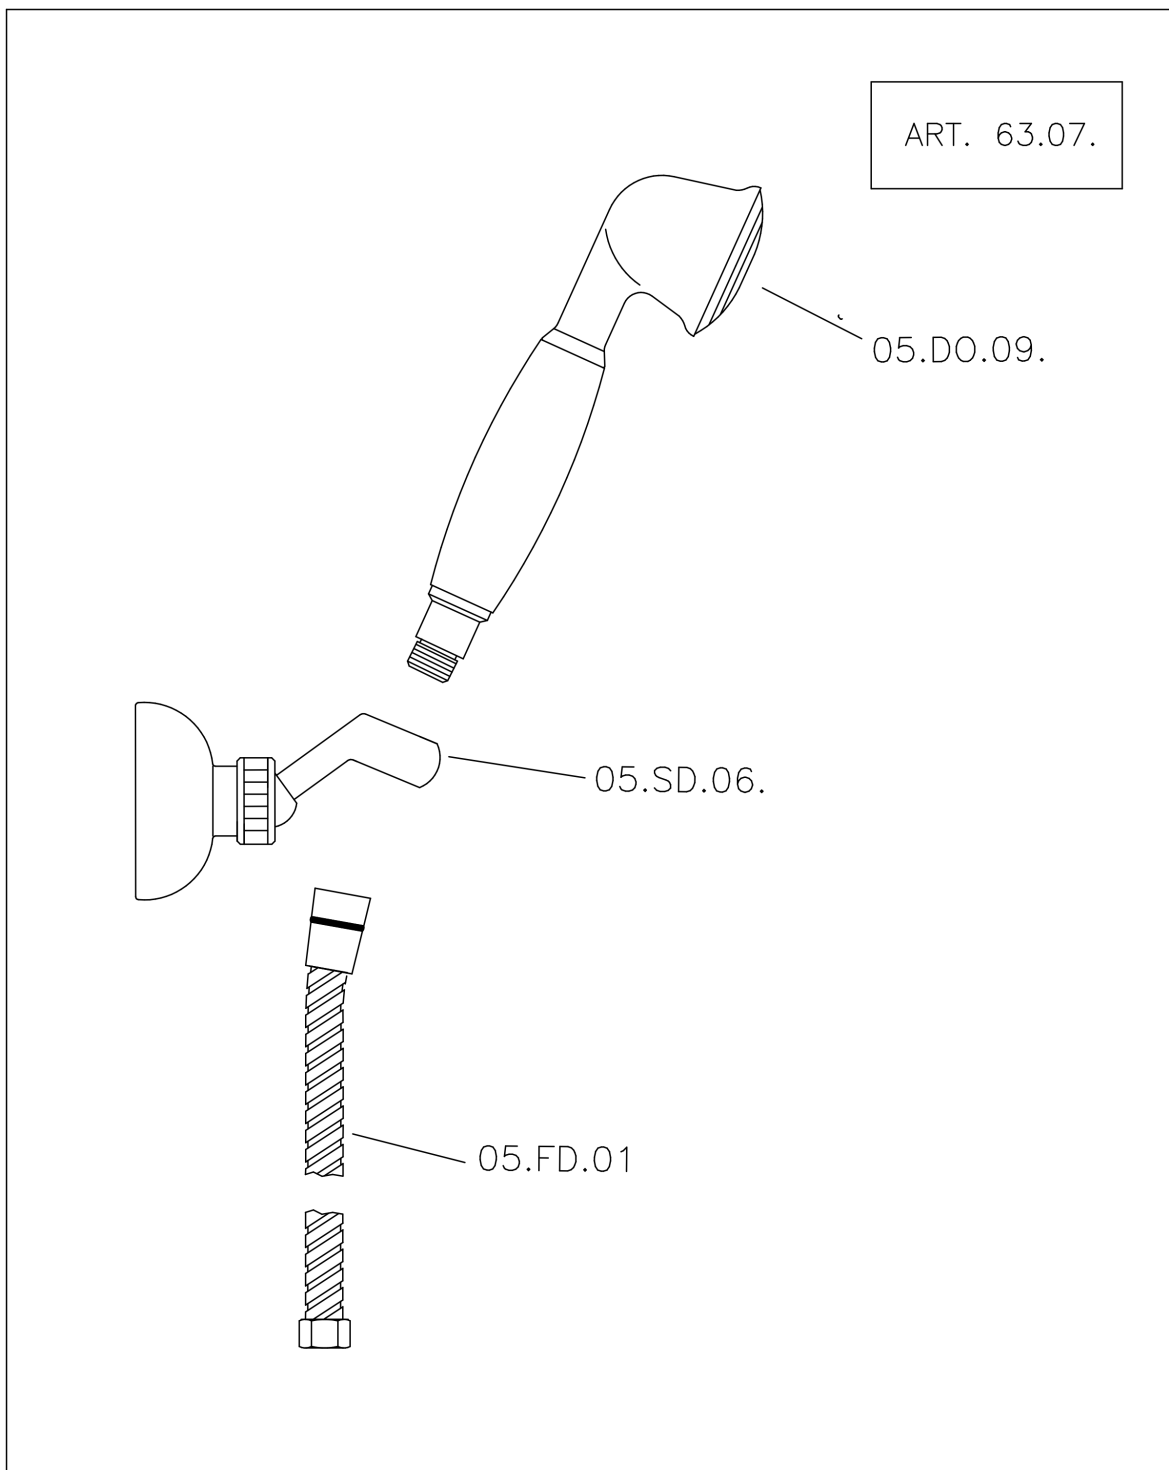

Ducha termostática con duplex CROISSETTE_CSD01010

MISCELATORI TERMOSTATICI

Huber S.p.A.
Via Brughiere, 50
I-28017 San Maurizio NO

CROISSETTE – ART. 63.07.

COMPLETO DOCCIA DUPLEX

FLEXIBLE SHOWER KIT

ENSEMBLE DE DOUCHE

–

04.08.15

CSD01010

<https://es.huberitalia.com/ducha-termostatica-con-duplex-croisette-csd01010>

2026-06-13