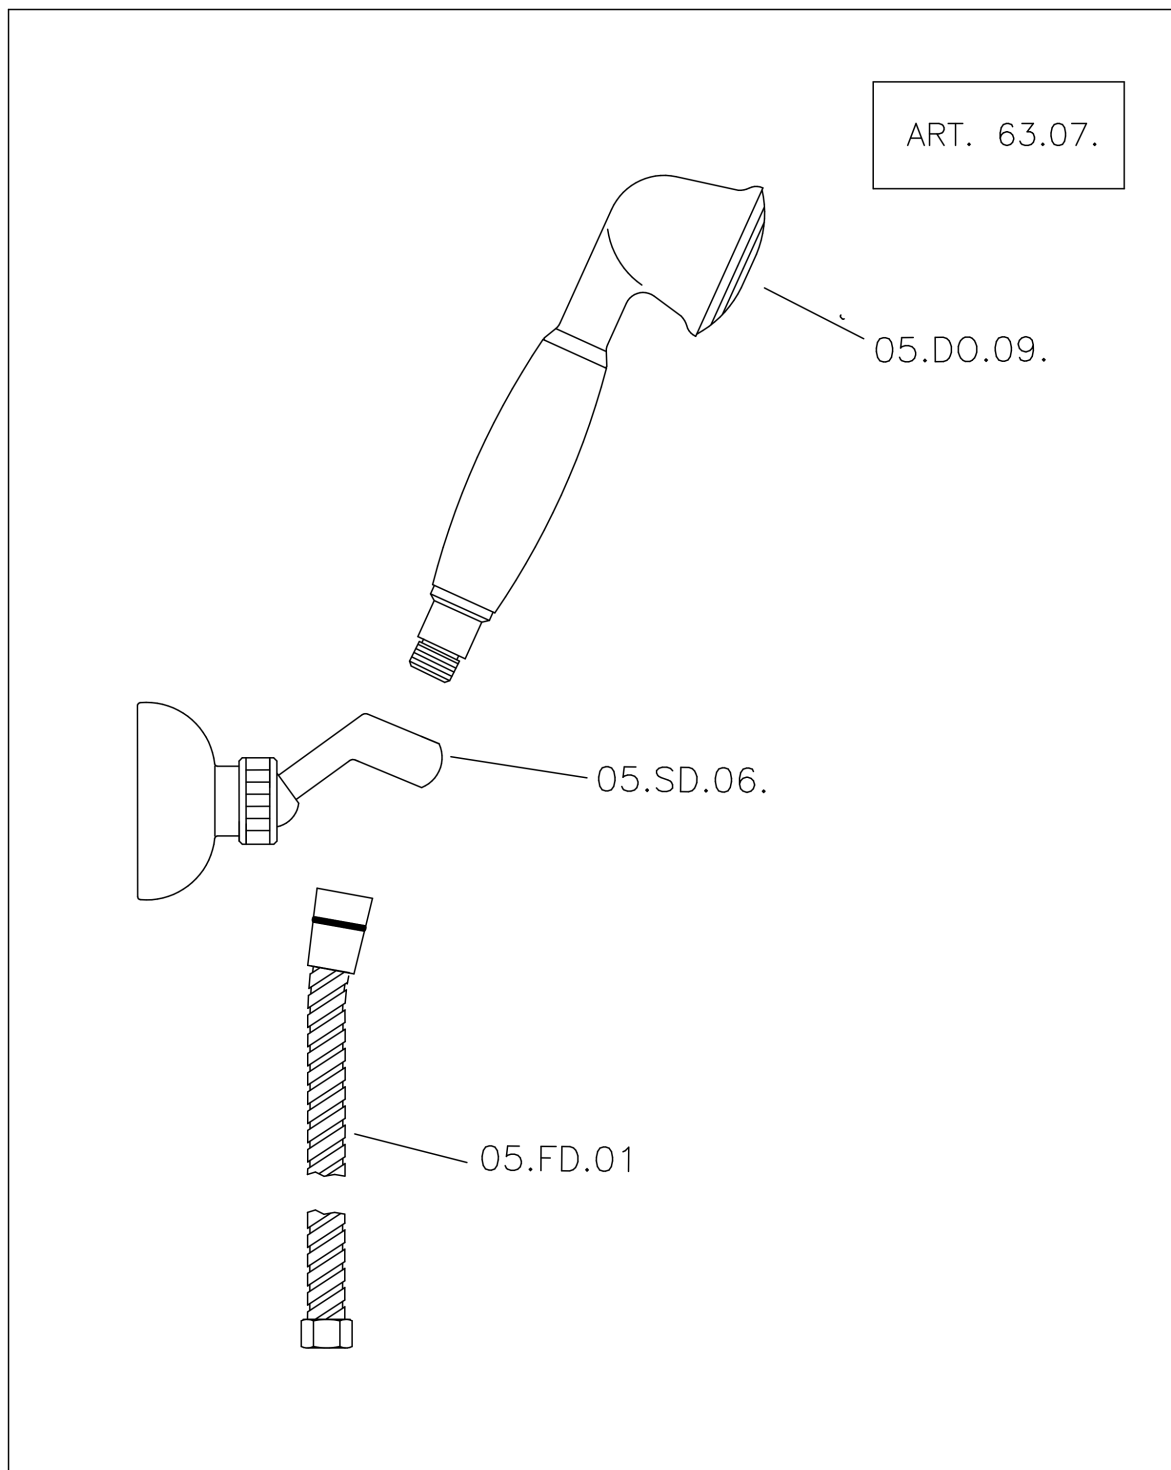

Ducha termostática con duplex CROISETTE_CSD01010

CSD01010

<https://es.huberitalia.com/ducha-termostatica-con-duplex-croisette-csd01010>

Ducha termostática con duplex CROISSETTE_CSD01010

Huber S.p.A.
MISCELATORI TERMOSTATICI
Huber S.p.A.
Via Brughiere, 50
I-28017 San Maurizio NO

CROISSETTE – ART. 63.07.

COMPLETO DOCCIA DUPLEX
FLEXIBLE SHOWER KIT
ENSEMBLE DE DOUCHE
-

04.08.15

CSD01010

<https://es.huberitalia.com/ducha-termostatica-con-duplex-croisette-csd01010>

2026-04-29