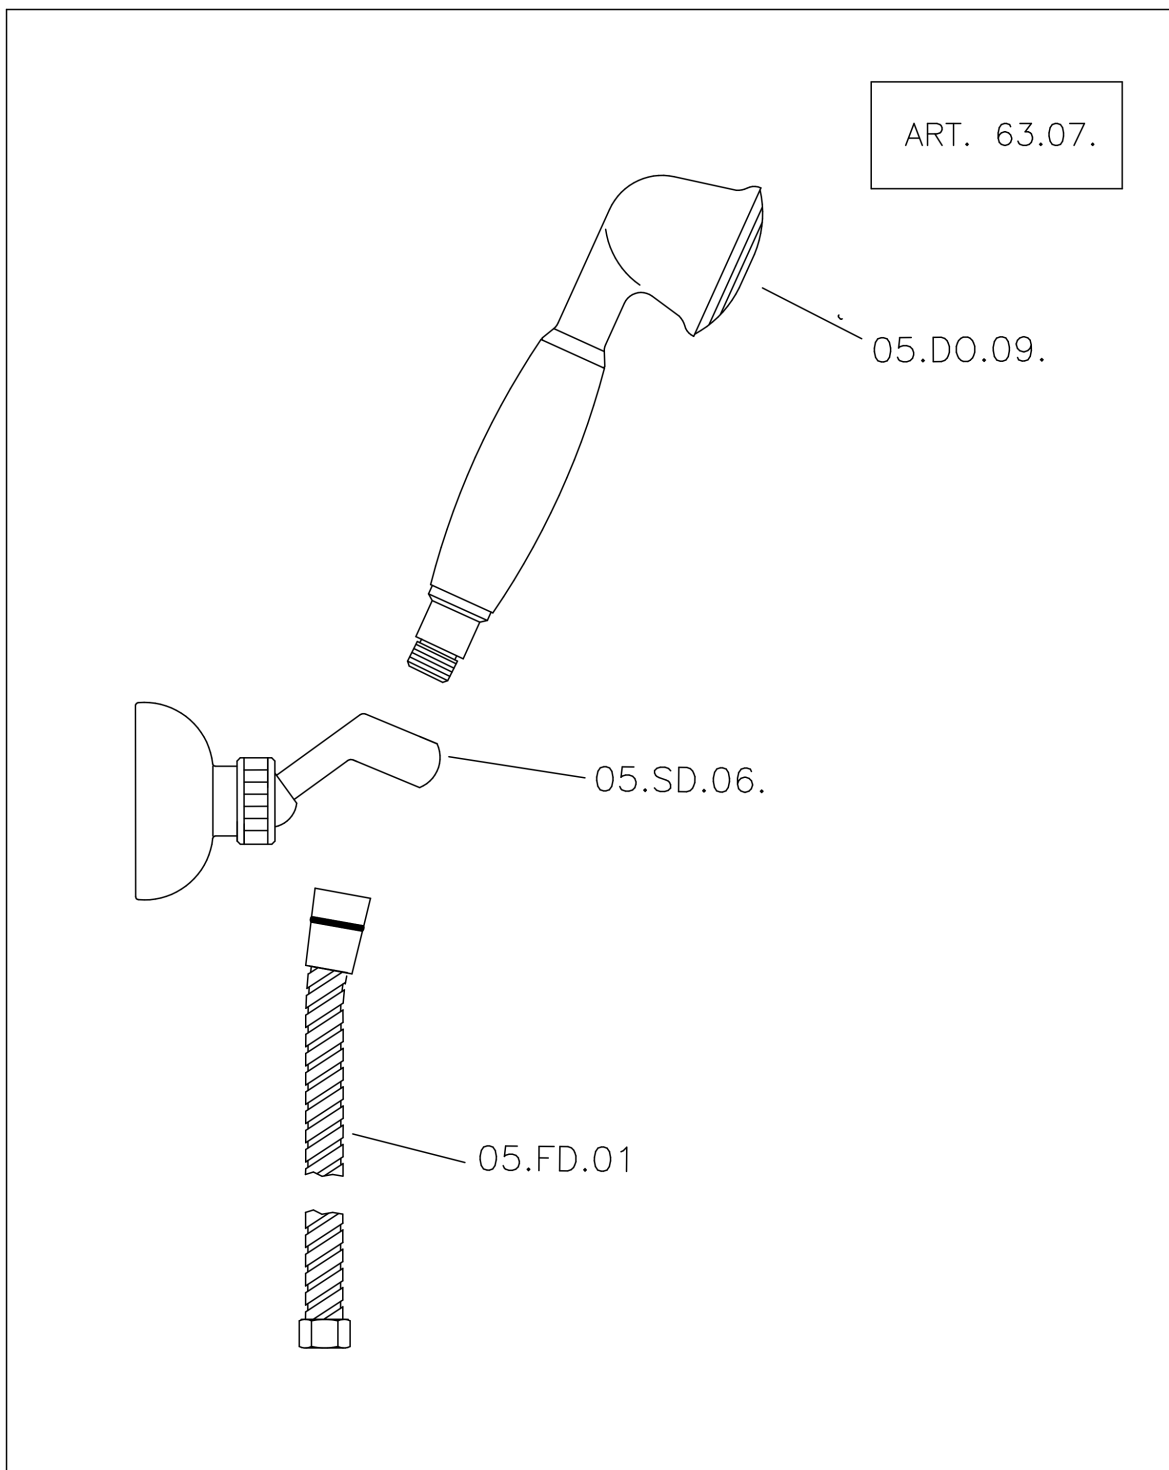

Ducha termostática con duplex CROISSETTE_CSD01010

CSD01010

<https://es.huberitalia.com/ducha-termostatica-con-duplex-croisette-csd01010>

Ducha termostática con duplex CROISSETTE_CSD01010

Huber S.p.A.
MISCELATORI TERMOSTATICI
Huber S.p.A.
Via Brughiere, 50
I-28017 San Maurizio NO

CROISSETTE – ART. 63.07.

COMPLETO DOCCIA DUPLEX
FLEXIBLE SHOWER KIT
ENSEMBLE DE DOUCHE
-

04.08.15

CSD01010

<https://es.huberitalia.com/ducha-termostatica-con-duplex-croisette-csd01010>

2026-05-20