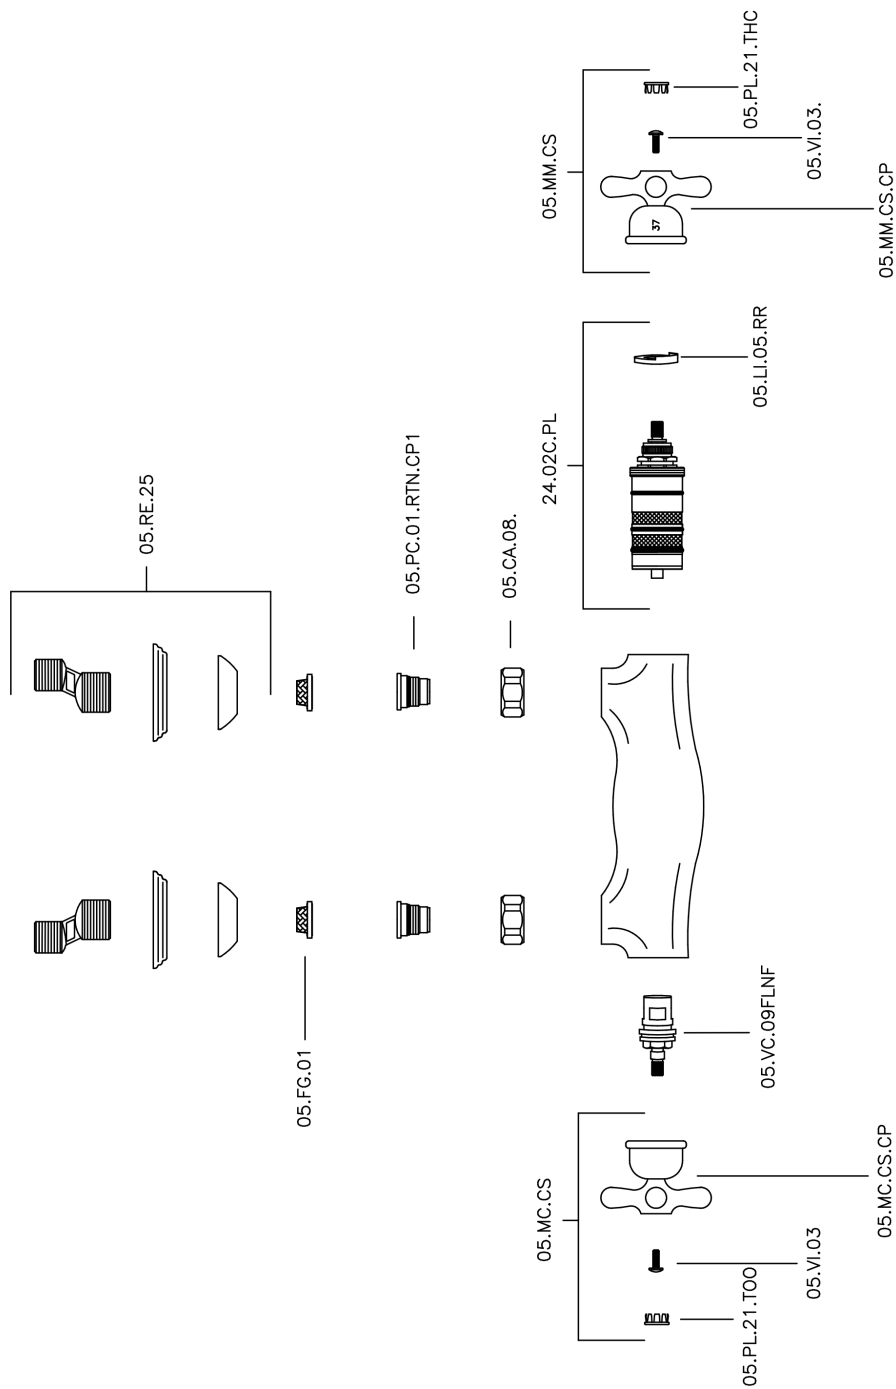

Ducha termostática con duplex CROISSETTE_CSD01010

CSD01010

<https://es.huberitalia.com/ducha-termostatica-con-duplex-croisette-csd01010>

Ducha termostática con duplex CROISSETTE_CSD01010

Huber S.p.A.
MISCELATORI TERMOSTATICI
Huber S.p.A.
Via Brughiere, 50
I-28017 San Maurizio NO

CROISSETTE – ART. 63.07.

COMPLETO DOCCIA DUPLEX
FLEXIBLE SHOWER KIT
ENSEMBLE DE DOUCHE
-

04.08.15

CSD01010

<https://es.huberitalia.com/ducha-termostatica-con-duplex-croisette-csd01010>

2026-05-20