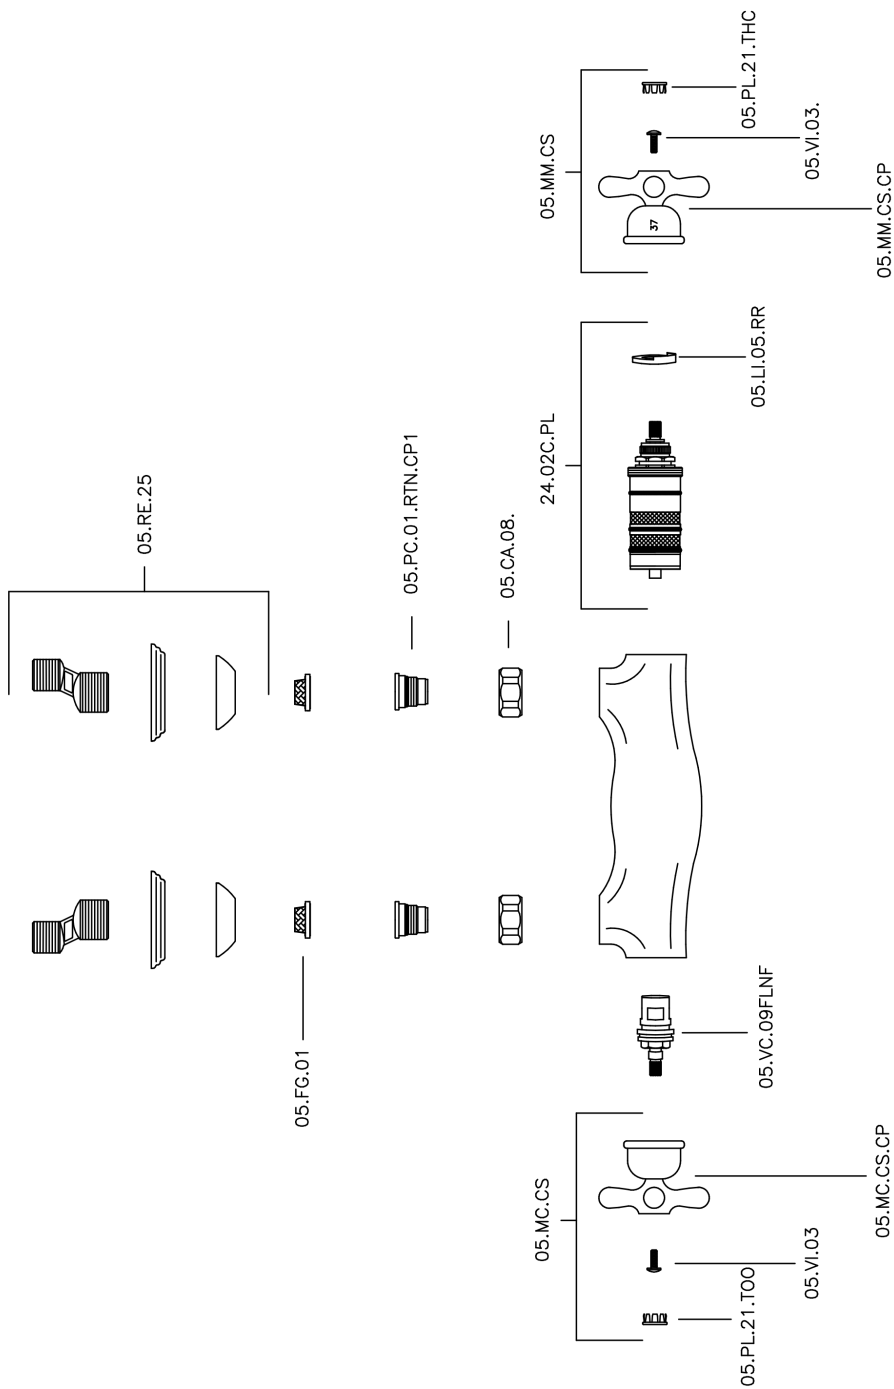

Ducha termostática con duplex CROISETTE_CSD01010

CSD01010

<https://es.huberitalia.com/ducha-termostatica-con-duplex-croisette-csd01010>

Ducha termostática con duplex CROISSETTE_CSD01010

Huber S.p.A.
MISCELATORI TERMOSTATICI
Huber S.p.A.
Via Brughiere, 50
I-28017 San Maurizio NO

CROISSETTE – ART. 63.07.

COMPLETO DOCCIA DUPLEX
FLEXIBLE SHOWER KIT
ENSEMBLE DE DOUCHE
-

04.08.15

CSD01010

<https://es.huberitalia.com/ducha-termostatica-con-duplex-croisette-csd01010>

2026-04-29