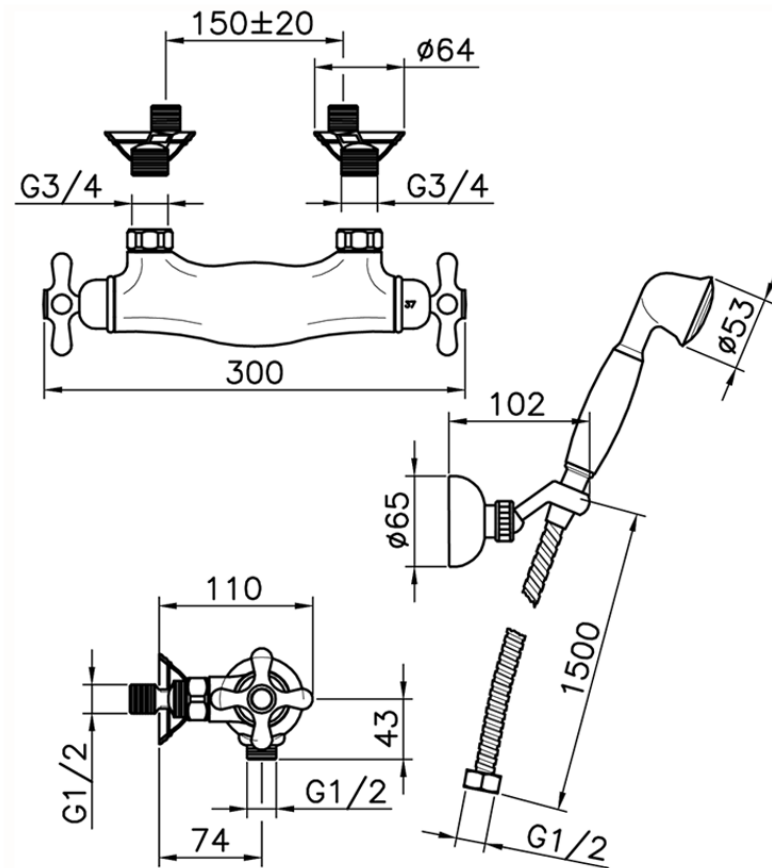

Ducha termostática con duplex CROISSETTE_CSD01010

CSD01010

<https://es.huberitalia.com/ducha-termostatica-con-duplex-croisette-csd01010>

2026-04-30