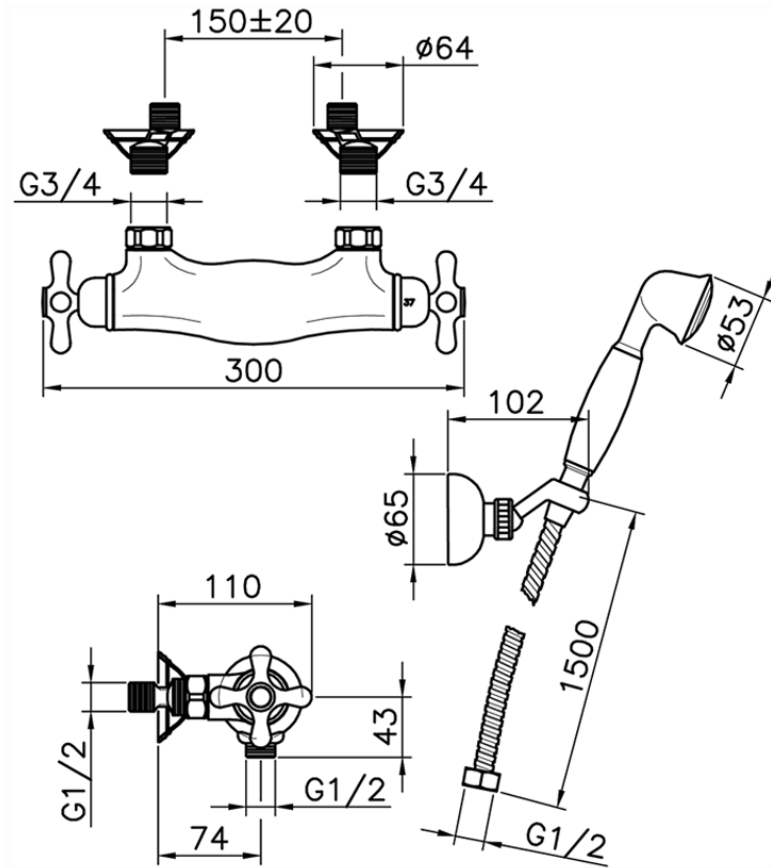

Ducha termostática con duplex CROISSETTE_CSD01010

CSD01010

<https://es.huberitalia.com/ducha-termostatica-con-duplex-croisette-csd01010>

2026-06-15