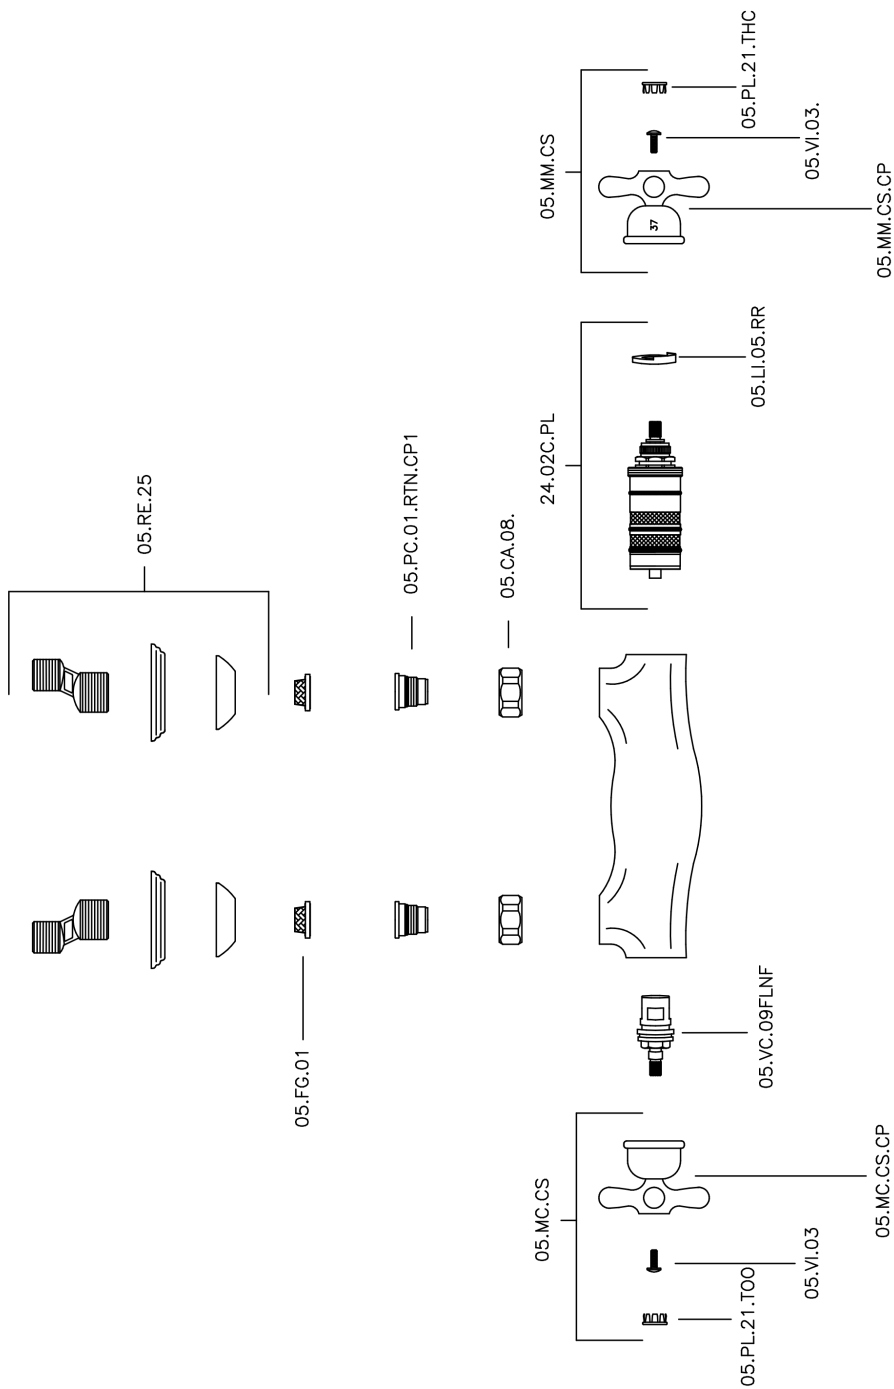

Ducha termostática con duplex CROISSETTE_CSD01010

MODELO **CSD01010**

Ducha termostática con duplex, soporte duchita articulado mural, duchita una función clásica Ø 53 mm de Latón, flexible de Latón 150 cm

ACABADOS DISPONIBLES

-  **21** 21 Cromo
-  **27** 27 Bronce Viejo
-  **2G** 2G Oro Viejo
-  **2W** 2W Oro Cepillado

CARACTERÍSTICAS

Recambio Cartucho **24.04A.PP**

Cartucho Termostático Plus P 8X20

Termostático

El Termostático Huber es tu gestor personal del agua, ayudándote a manejar, controlar y ahorrar agua y energía.

Ducha termostática con duplex CROISSETTE_CSD01010

CSD01010

<https://es.huberitalia.com/ducha-termostatica-con-duplex-croisette-csd01010>

Ducha termostática con duplex CROISSETTE_CSD01010

Huber S.p.A.
MISCELATORI TERMOSTATICI
Huber S.p.A.
Via Brughiere, 50
I-28017 San Maurizio NO

CROISSETTE – ART. 63.07.

COMPLETO DOCCIA DUPLEX
FLEXIBLE SHOWER KIT
ENSEMBLE DE DOUCHE
-