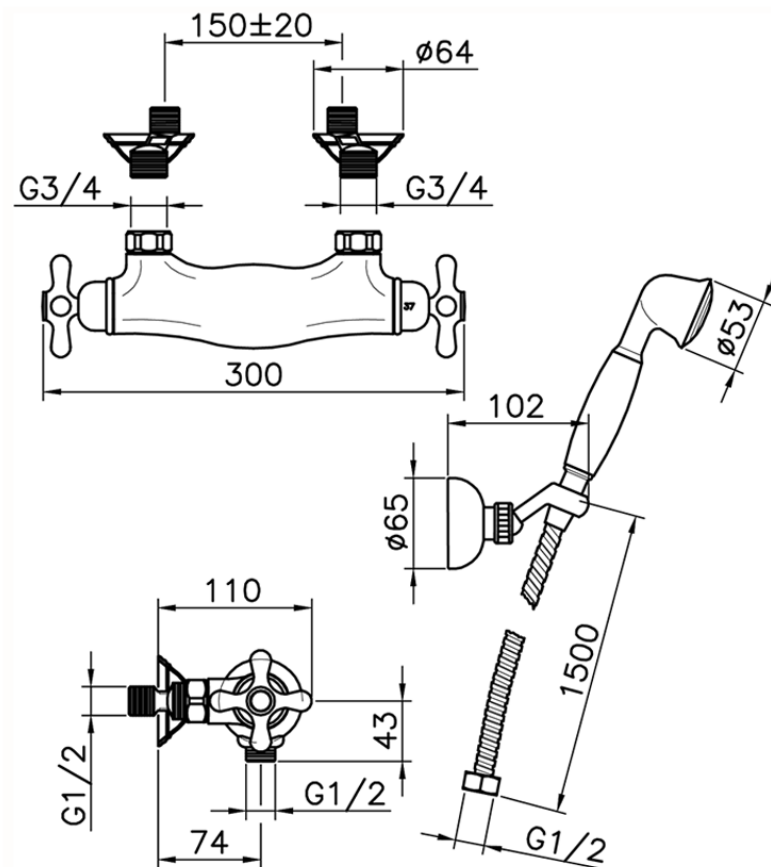

Ducha termostática con duplex CROISSETTE_CSD01010

CSD01010

<https://es.huberitalia.com/ducha-termostatica-con-duplex-croisette-csd01010>

2026-06-10