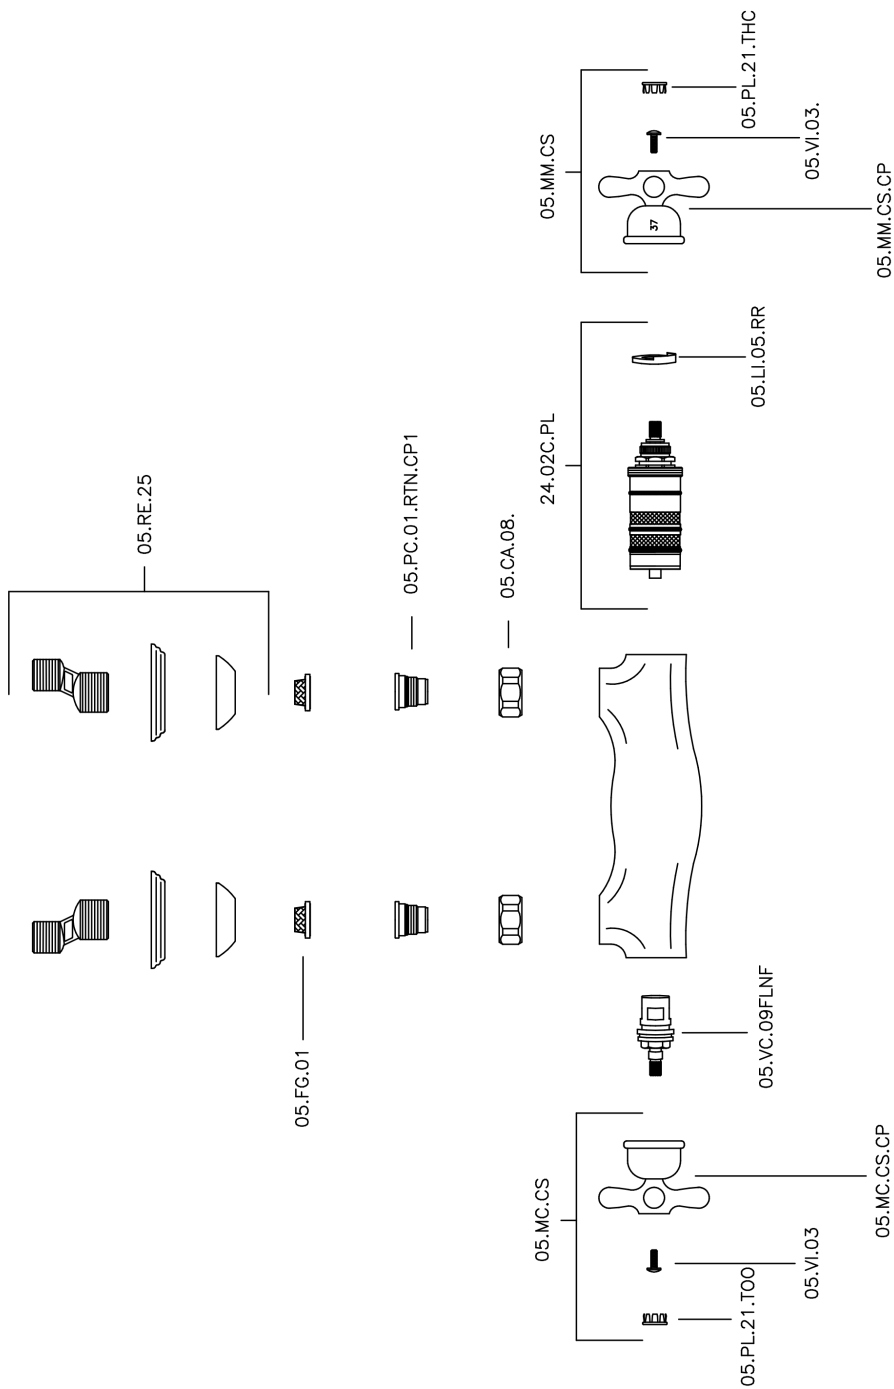

## Ducha termostática con duplex CROISSETTE\_CSD01010

MODELO **CSD01010**

Ducha termostática con duplex, soporte duchita articulado mural, duchita una función clásica Ø 53 mm de Latón, flexible de Latón 150 cm

ACABADOS DISPONIBLES

-  **21** 21 Cromo
-  **27** 27 Bronce Viejo
-  **2G** 2G Oro Viejo
-  **2W** 2W Oro Cepillado

CARACTERÍSTICAS

Recambio Cartucho **24.04A.PP**

**Cartucho Termostático Plus P 8X20**

## Ducha termostática con duplex CROISSETTE\_CSD01010

CSD01010

<https://es.huberitalia.com/ducha-termostatica-con-duplex-croisette-csd01010>

## Ducha termostática con duplex CROISSETTE\_CSD01010

MISCELATORI TERMOSTATICI  
 Huber S.p.A.  
 Via Brughiere, 50  
 I-28017 San Maurizio NO

CROISSETTE – ART. 63.07.

COMPLETO DOCCIA DUPLEX  
 FLEXIBLE SHOWER KIT  
 ENSEMBLE DE DOUCHE  
 -