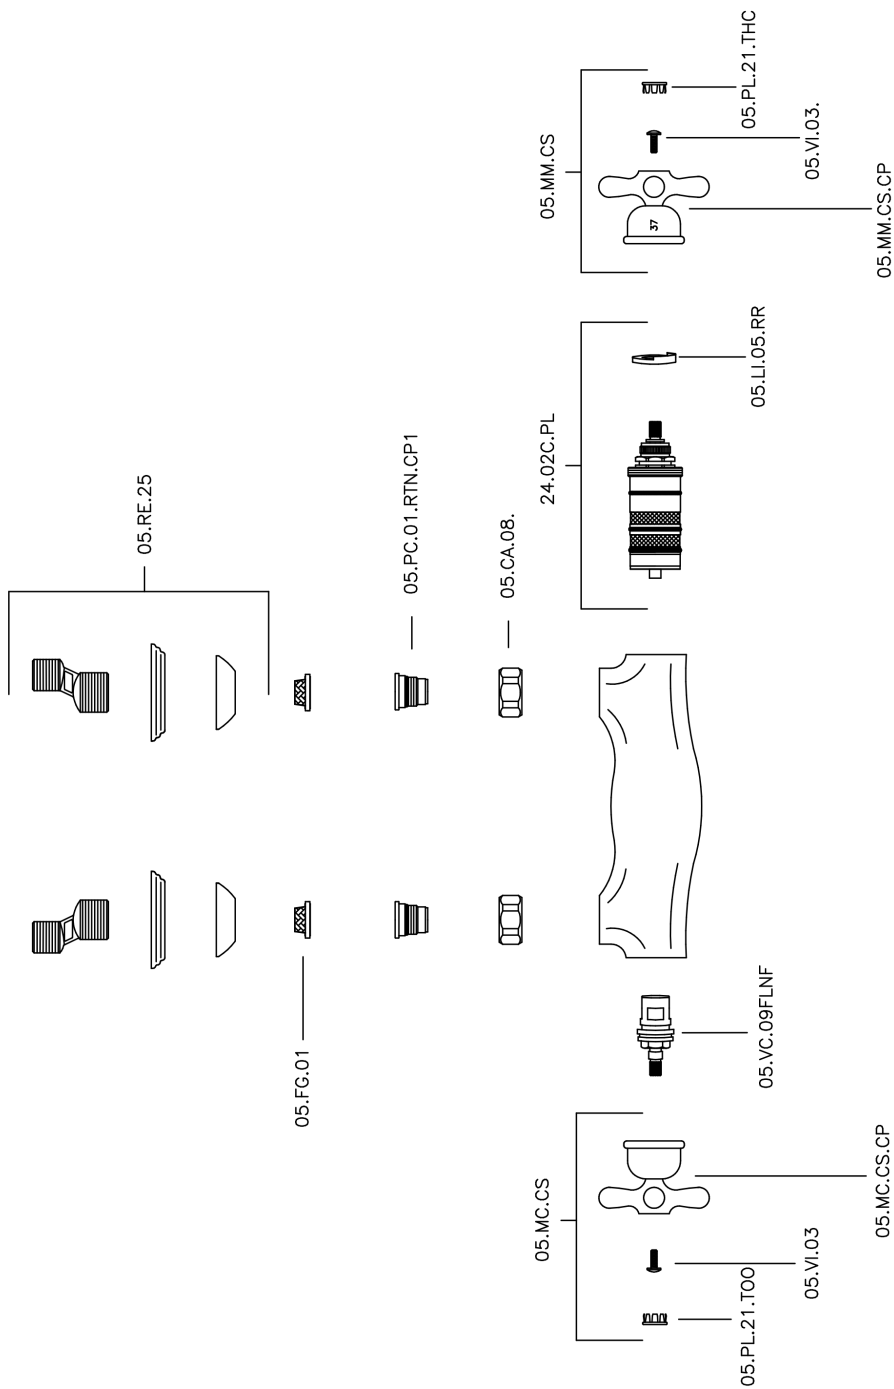

Ducha termostática con duplex CROISSETTE_CSD01010

CSD01010

<https://es.huberitalia.com/ducha-termostatica-con-duplex-croisette-csd01010>

Ducha termostática con duplex CROISSETTE_CSD01010

Huber S.p.A.
 MISCELATORI TERMOSTATICI
 Huber S.p.A.
 Via Brughiere, 50
 I-28017 San Maurizio NO

CROISSETTE – ART. 63.07.

COMPLETO DOCCIA DUPLEX
 FLEXIBLE SHOWER KIT
 ENSEMBLE DE DOUCHE
 -

04.08.15

CSD01010

<https://es.huberitalia.com/ducha-termostatica-con-duplex-croisette-csd01010>

2026-06-10