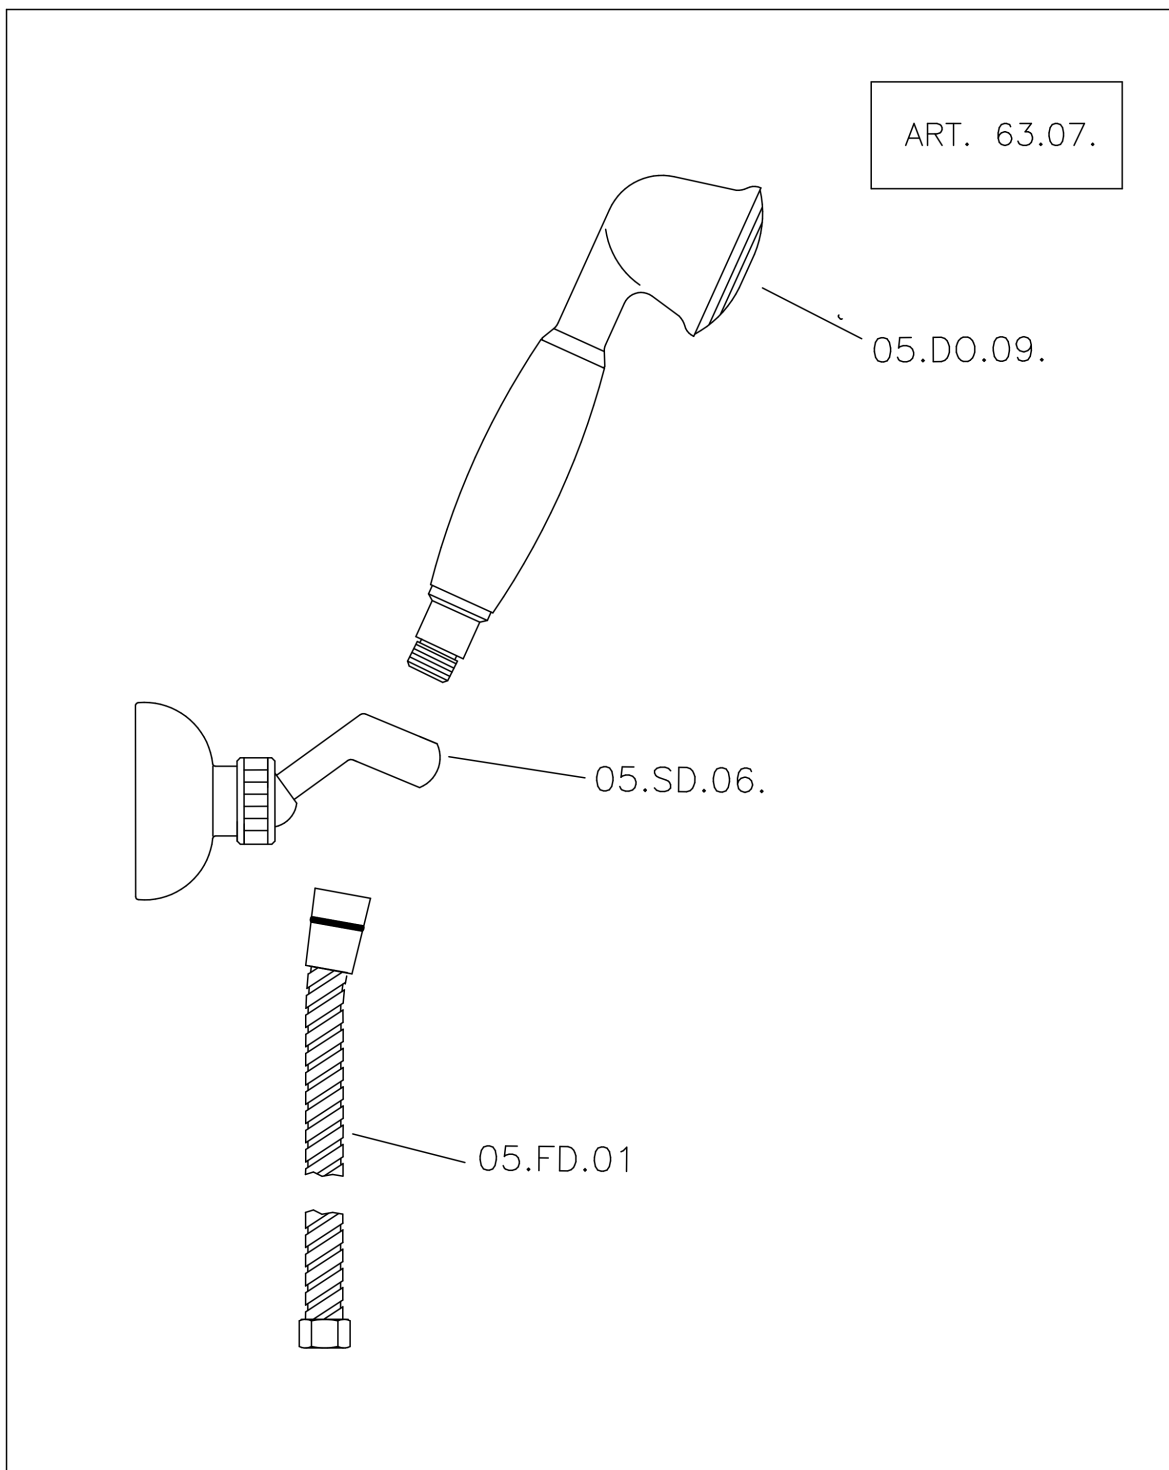

## Ducha termostática con duplex CROISSETTE\_CSD01010

**Huber** S.p.A.  
MISCELATORI TERMOSTATICI  
Huber S.p.A.  
Via Brughiere, 50  
I-28017 San Maurizio NO

CROISSETTE – ART. 63.07.

COMPLETO DOCCIA DUPLEX  
FLEXIBLE SHOWER KIT  
ENSEMBLE DE DOUCHE  
-

04.08.15

CSD01010

<https://es.huberitalia.com/ducha-termostatica-con-duplex-croisette-csd01010>

2026-04-30