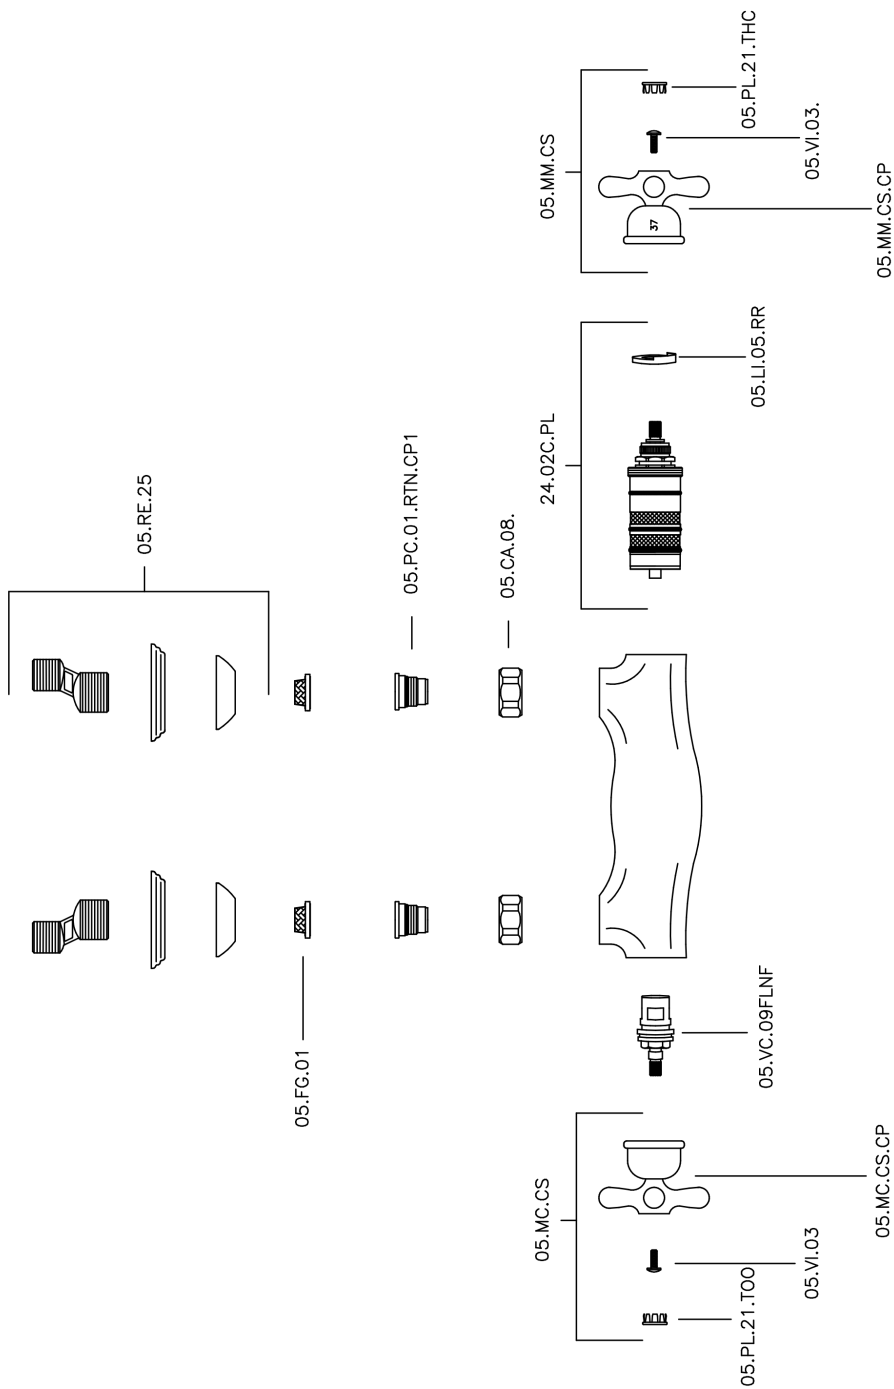

Ducha termostática con duplex CROISSETTE_CSD01010

CSD01010

<https://es.huberitalia.com/ducha-termostatica-con-duplex-croisette-csd01010>

Ducha termostática con duplex CROISSETTE_CSD01010

Huber S.p.A.
MISCELATORI TERMOSTATICI
Huber S.p.A.
Via Brughiere, 50
I-28017 San Maurizio NO

CROISSETTE – ART. 63.07.

COMPLETO DOCCIA DUPLEX
FLEXIBLE SHOWER KIT
ENSEMBLE DE DOUCHE
-

04.08.15

CSD01010

<https://es.huberitalia.com/ducha-termostatica-con-duplex-croisette-csd01010>

2026-05-20