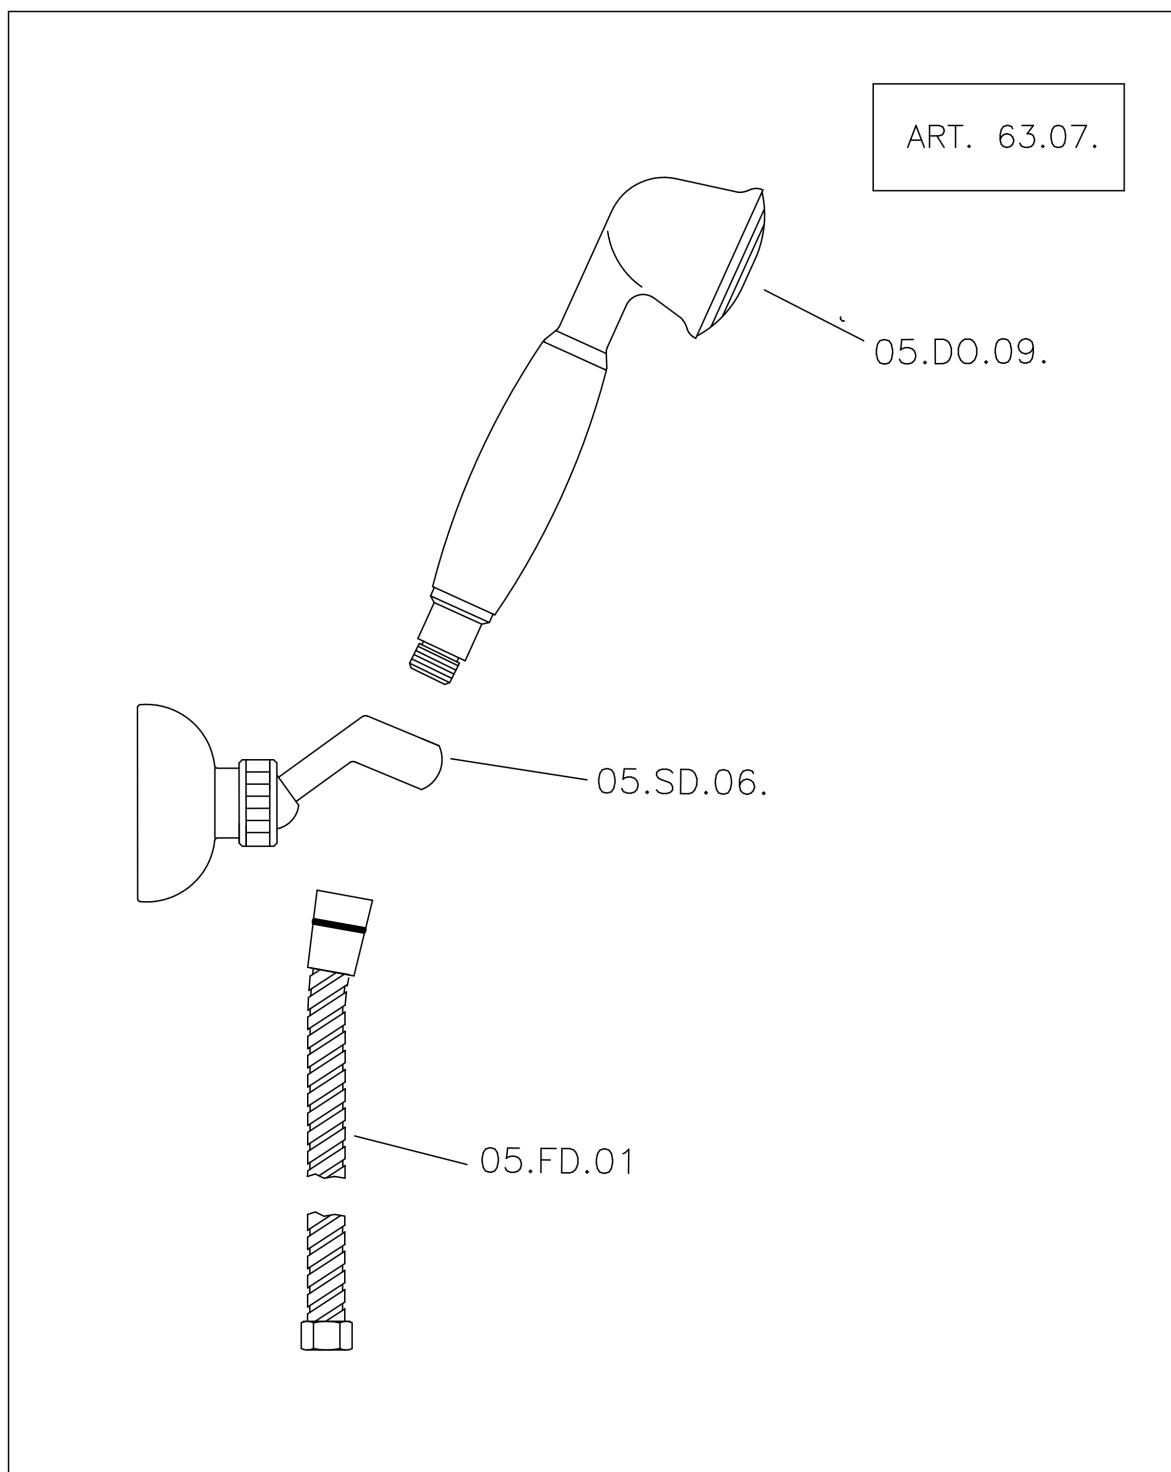

Ducha termostática con duplex CROISSETTE_CSD01010

CSD01010

<https://es.huberitalia.com/ducha-termostatica-con-duplex-croisette-csd01010>

Ducha termostática con duplex CROISSETTE_CSD01010

Huber S.p.A.
 MISCELATORI TERMOSTATICI
 Huber S.p.A.
 Via Brughiere, 50
 I-28017 San Maurizio NO

CROISSETTE – ART. 63.07.

COMPLETO DOCCIA DUPLEX
 FLEXIBLE SHOWER KIT
 ENSEMBLE DE DOUCHE
 -

04.08.15

CSD01010

<https://es.huberitalia.com/ducha-termostatica-con-duplex-croisette-csd01010>

2026-06-10