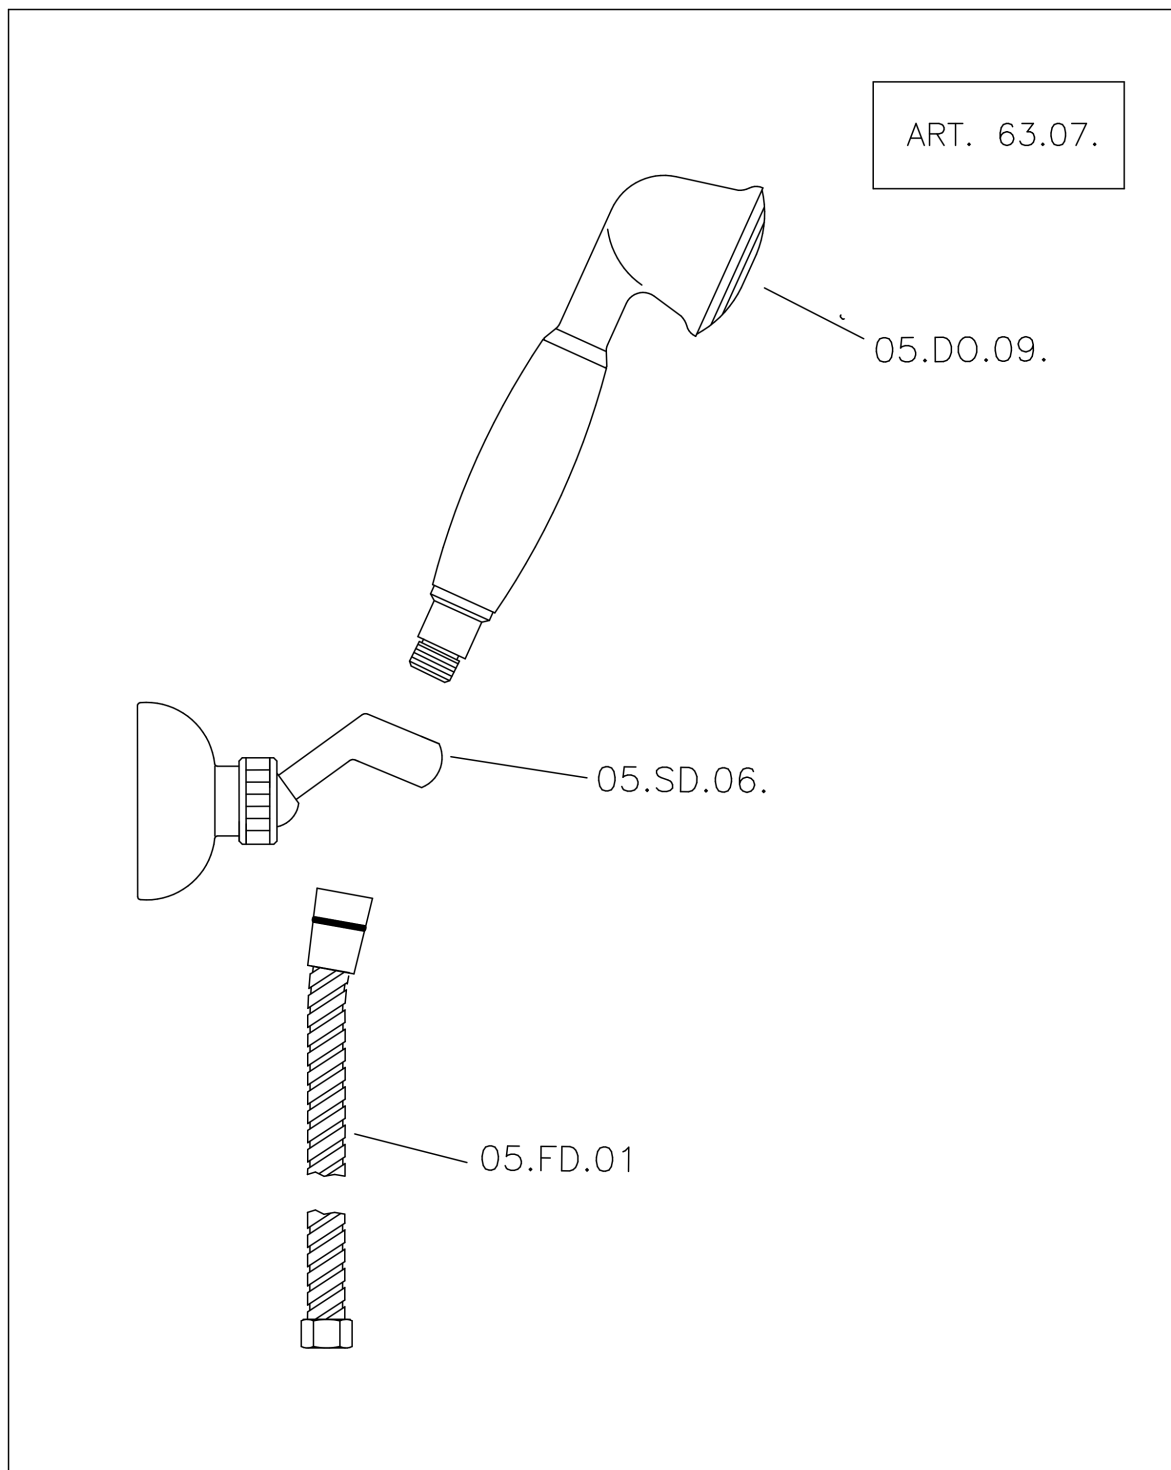

Ducha termostática con duplex CROISSETTE_CSD01010

CSD01010

<https://es.huberitalia.com/ducha-termostatica-con-duplex-croisette-csd01010>

Ducha termostática con duplex CROISSETTE_CSD01010

Huber S.p.A.
MISCELATORI TERMOSTATICI
Huber S.p.A.
Via Brughiere, 50
I-28017 San Maurizio NO

CROISSETTE – ART. 63.07.

COMPLETO DOCCIA DUPLEX
FLEXIBLE SHOWER KIT
ENSEMBLE DE DOUCHE
-

04.08.15

CSD01010

<https://es.huberitalia.com/ducha-termostatica-con-duplex-croisette-csd01010>

2026-05-20