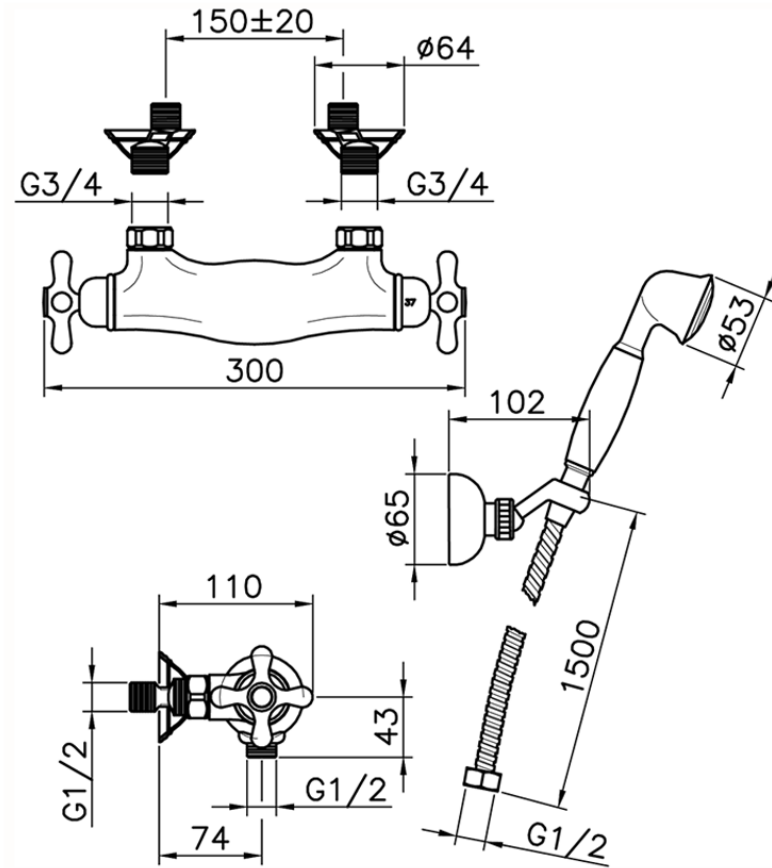

Ducha termostática con duplex CROISSETTE\_CSD01010

CSD01010

<https://es.huberitalia.com/ducha-termostatica-con-duplex-croisette-csd01010>

2026-06-13