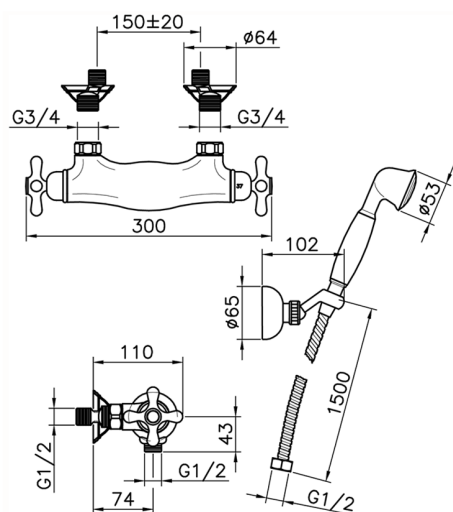

## Ducha termostática con duplex CROISSETTE\_CSD01010

MODELO **CSD01010**

Ducha termostática con duplex, soporte duchita articulado mural, duchita una función clásica Ø 53 mm de Latón, flexible de Latón 150 cm

ACABADOS DISPONIBLES

-  **21** 21 Cromo
-  **27** 27 Bronce Viejo
-  **2G** 2G Oro Viejo
-  **2W** 2W Oro Cepillado

CARACTERÍSTICAS

Recambio Cartucho **24.04A.PP**

**Cartucho Termostático Plus P 8X20**