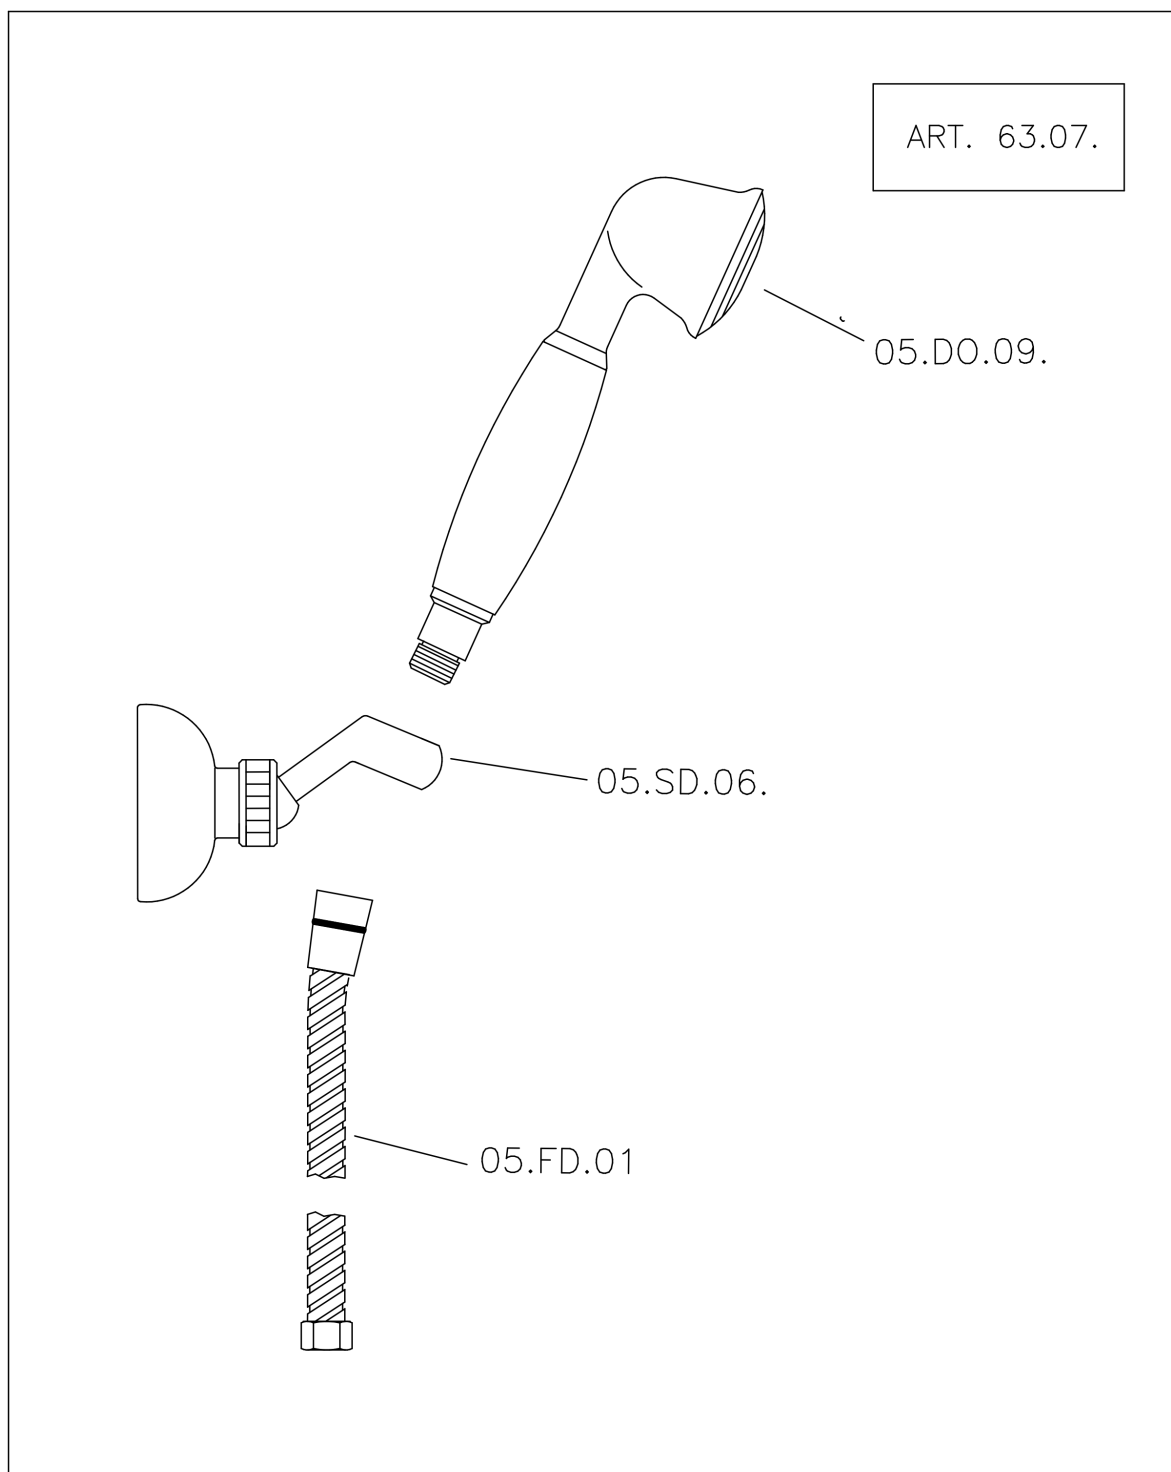

Ducha termostática con duplex CROISSETTE_CSD01010

Huber S.p.A.
MISCELATORI TERMOSTATICI
Huber S.p.A.
Via Brughiere, 50
I-28017 San Maurizio NO

CROISSETTE – ART. 63.07.

COMPLETO DOCCIA DUPLEX
FLEXIBLE SHOWER KIT
ENSEMBLE DE DOUCHE
-

04.08.15

CSD01010

<https://es.huberitalia.com/ducha-termostatica-con-duplex-croisette-csd01010>

2026-06-10