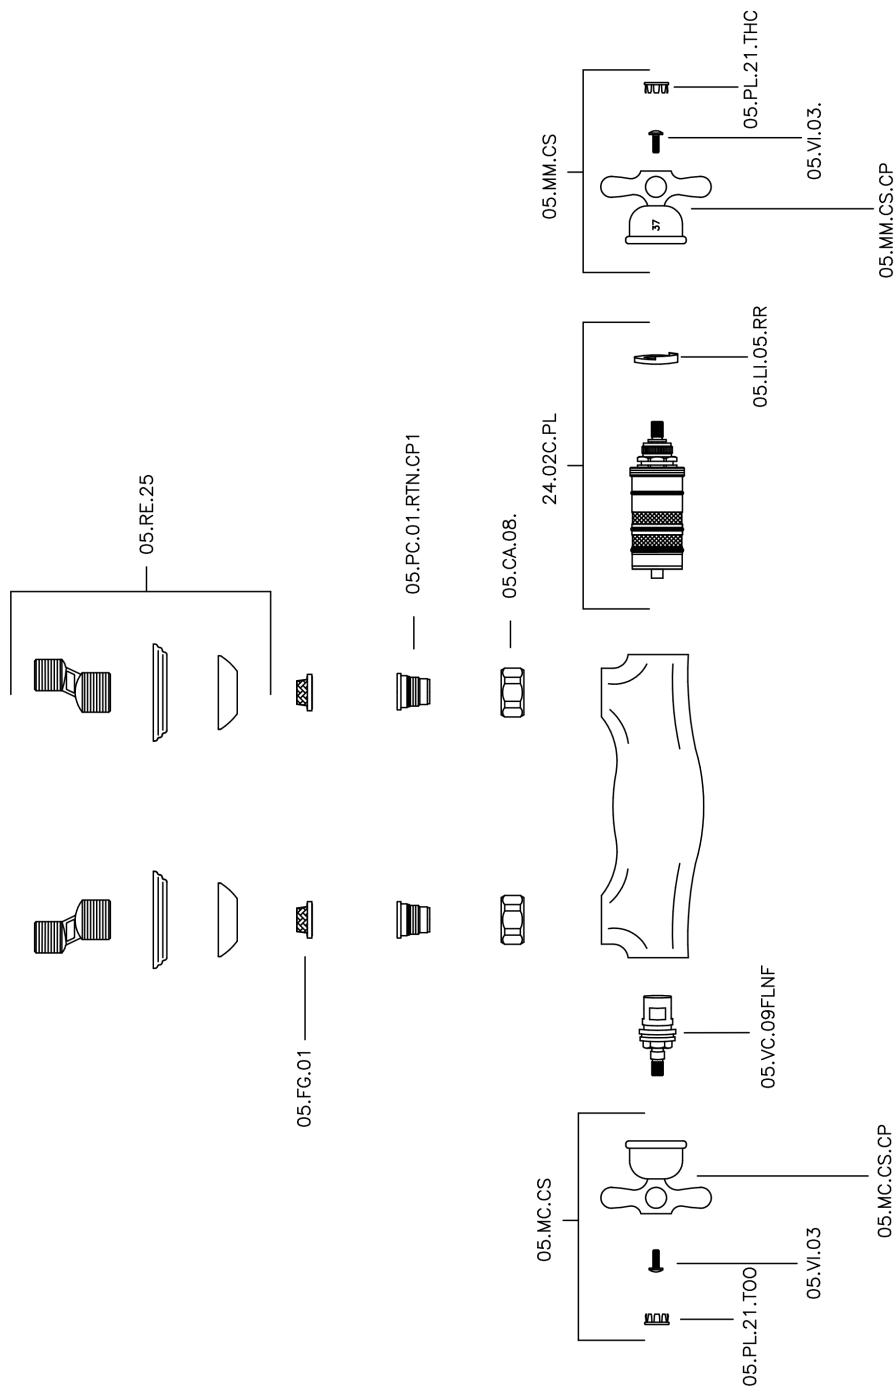

## Ducha termostática con duplex CROISSETTE\_CSD01010

MODELO **CSD01010**

Ducha termostática con duplex, soporte duchita articulado mural, duchita una función clásica Ø 53 mm de Latón, flexible de Latón 150 cm

ACABADOS DISPONIBLES

-  **21** 21 Cromo
-  **27** 27 Bronce Viejo
-  **2G** 2G Oro Viejo
-  **2W** 2W Oro Cepillado

CARACTERÍSTICAS

Recambio Cartucho **24.04A.PP**

**Cartucho Termostático Plus P 8X20**

## Ducha termostática con duplex CROISSETTE\_CSD01010

CSD01010

<https://es.huberitalia.com/ducha-termostatica-con-duplex-croisette-csd01010>

## Ducha termostática con duplex CROISSETTE\_CSD01010

**Huber** S.p.A.  
 MISCELATORI TERMOSTATICI  
 Huber S.p.A.  
 Via Brughiere, 50  
 I-28017 San Maurizio NO

CROISSETTE – ART. 63.07.

COMPLETO DOCCIA DUPLEX  
 FLEXIBLE SHOWER KIT  
 ENSEMBLE DE DOUCHE  
 -