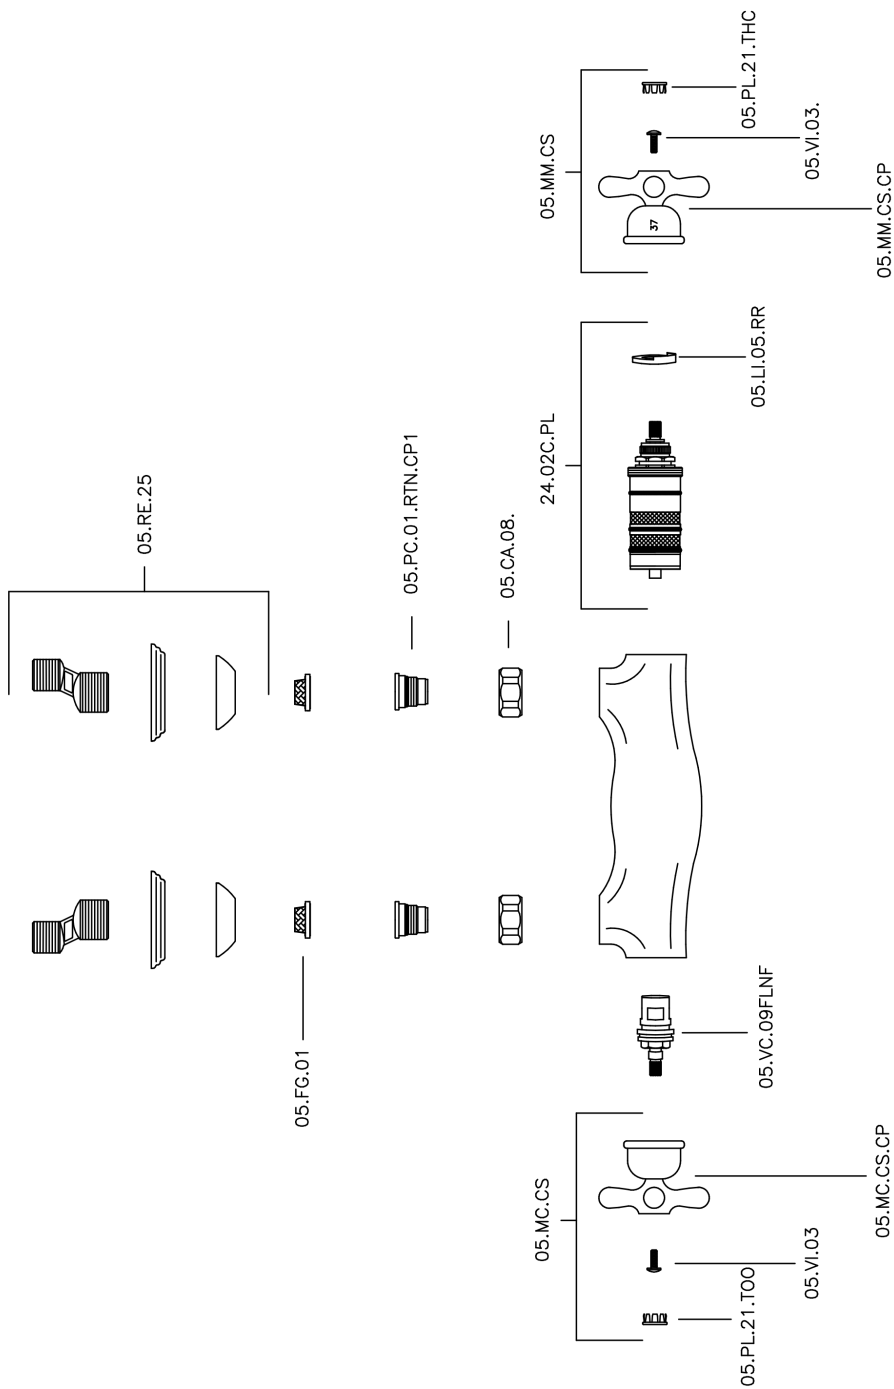

Ducha termostática con duplex CROISSETTE_CSD01010

CSD01010

<https://es.huberitalia.com/ducha-termostatica-con-duplex-croisette-csd01010>

Ducha termostática con duplex CROISSETTE_CSD01010

Huber S.p.A.
MISCELATORI TERMOSTATICI
Huber S.p.A.
Via Brughiere, 50
I-28017 San Maurizio NO

CROISSETTE – ART. 63.07.

COMPLETO DOCCIA DUPLEX
FLEXIBLE SHOWER KIT
ENSEMBLE DE DOUCHE
-

04.08.15

CSD01010

<https://es.huberitalia.com/ducha-termostatica-con-duplex-croisette-csd01010>

2026-06-13