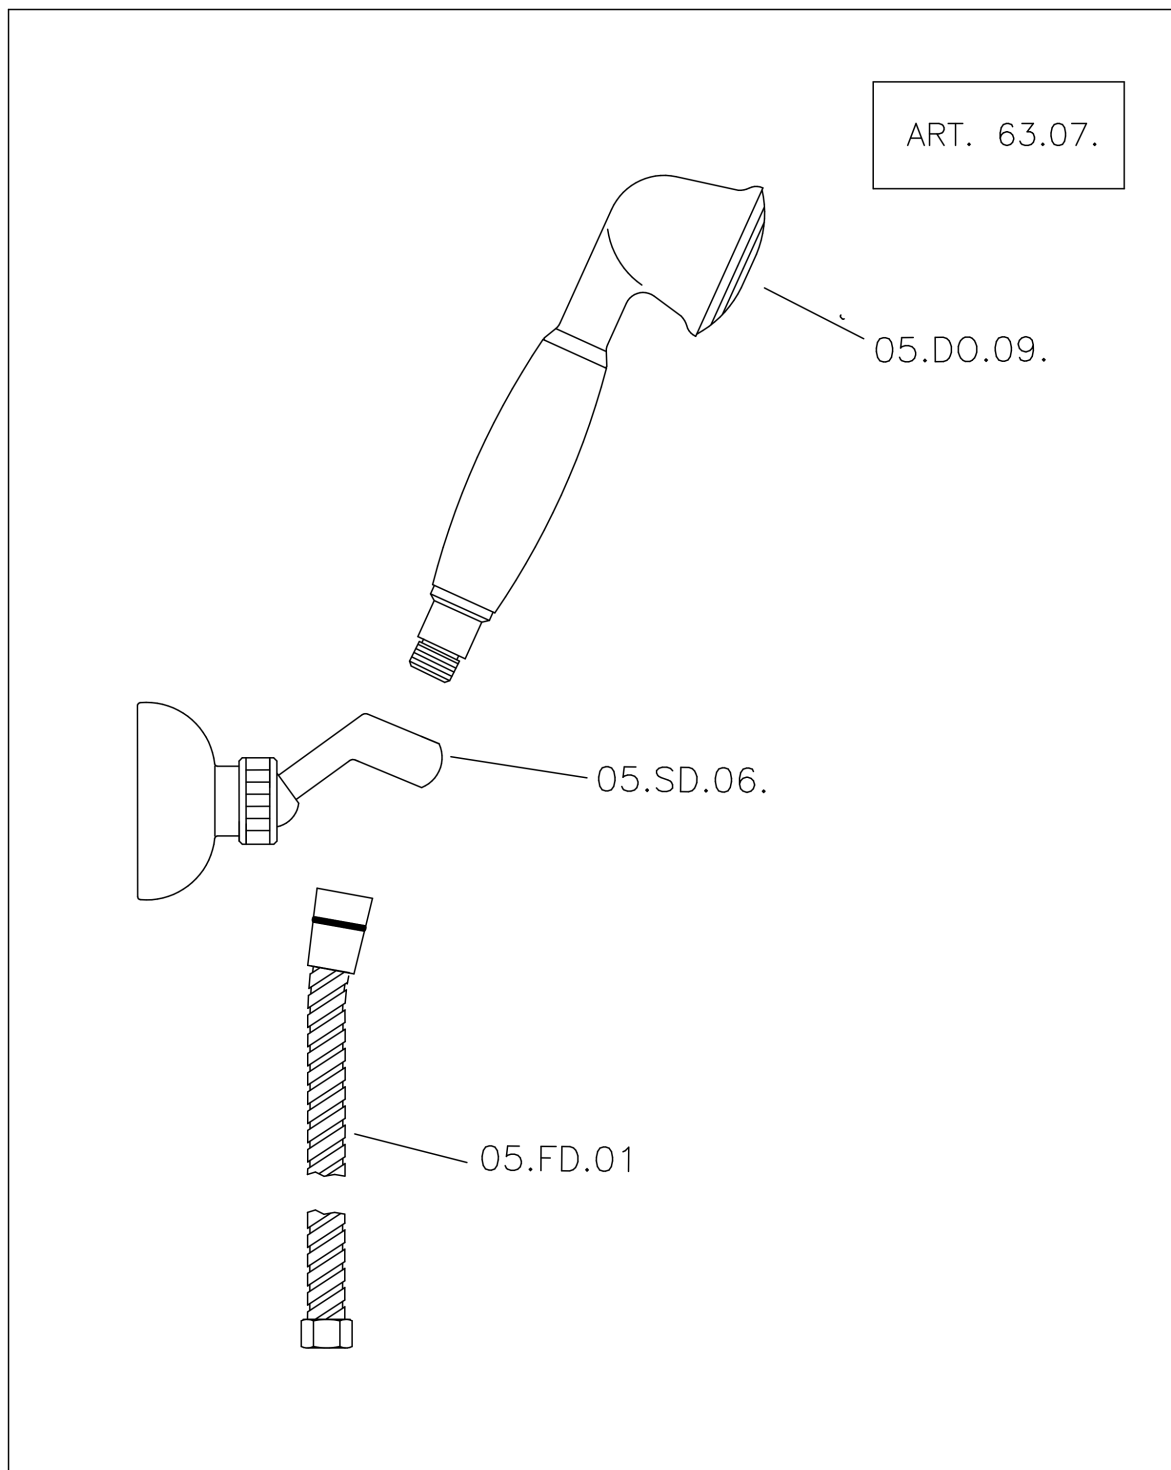

Ducha termostática con duplex CROISSETTE_CSD01010

CSD01010

<https://es.huberitalia.com/ducha-termostatica-con-duplex-croisette-csd01010>

Ducha termostática con duplex CROISSETTE_CSD01010

Huber S.p.A.
MISCELATORI TERMOSTATICI
Huber S.p.A.
Via Brughiere, 50
I-28017 San Maurizio NO

CROISSETTE – ART. 63.07.

COMPLETO DOCCIA DUPLEX
FLEXIBLE SHOWER KIT
ENSEMBLE DE DOUCHE
-

04.08.15

CSD01010

<https://es.huberitalia.com/ducha-termostatica-con-duplex-croisette-csd01010>

2026-06-13