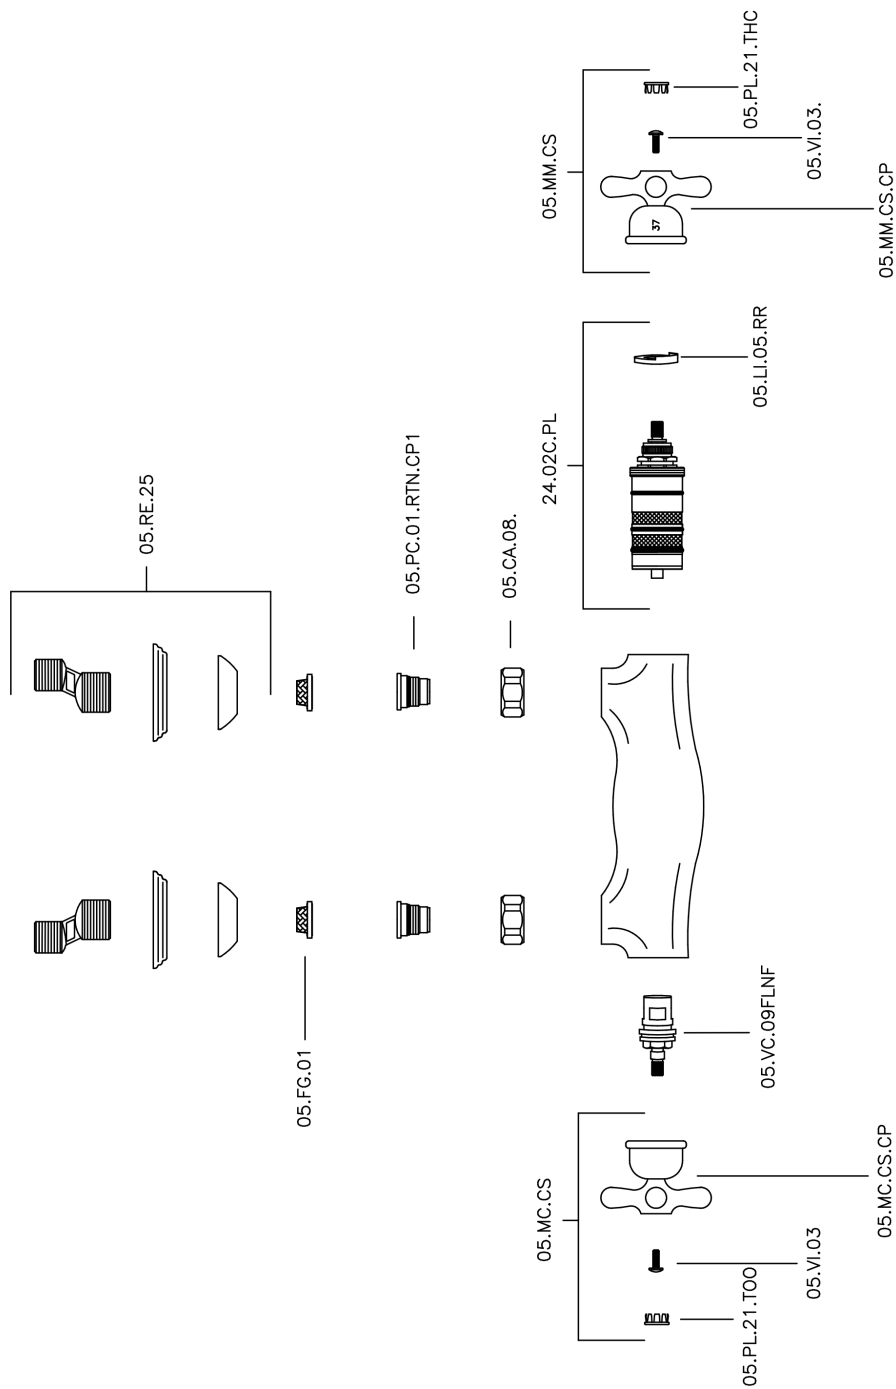

Ducha termostática con duplex CROISETTE_CSD01010

CSD01010

<https://es.huberitalia.com/ducha-termostatica-con-duplex-croisette-csd01010>

Ducha termostática con duplex CROISSETTE_CSD01010

MISCELATORI TERMOSTATICI

Huber S.p.A.
Via Brughiere, 50
I-28017 San Maurizio NO

CROISSETTE – ART. 63.07.

COMPLETO DOCCIA DUPLEX

FLEXIBLE SHOWER KIT

ENSEMBLE DE DOUCHE

-

04.08.15

CSD01010

<https://es.huberitalia.com/ducha-termostatica-con-duplex-croisette-csd01010>

2026-04-29