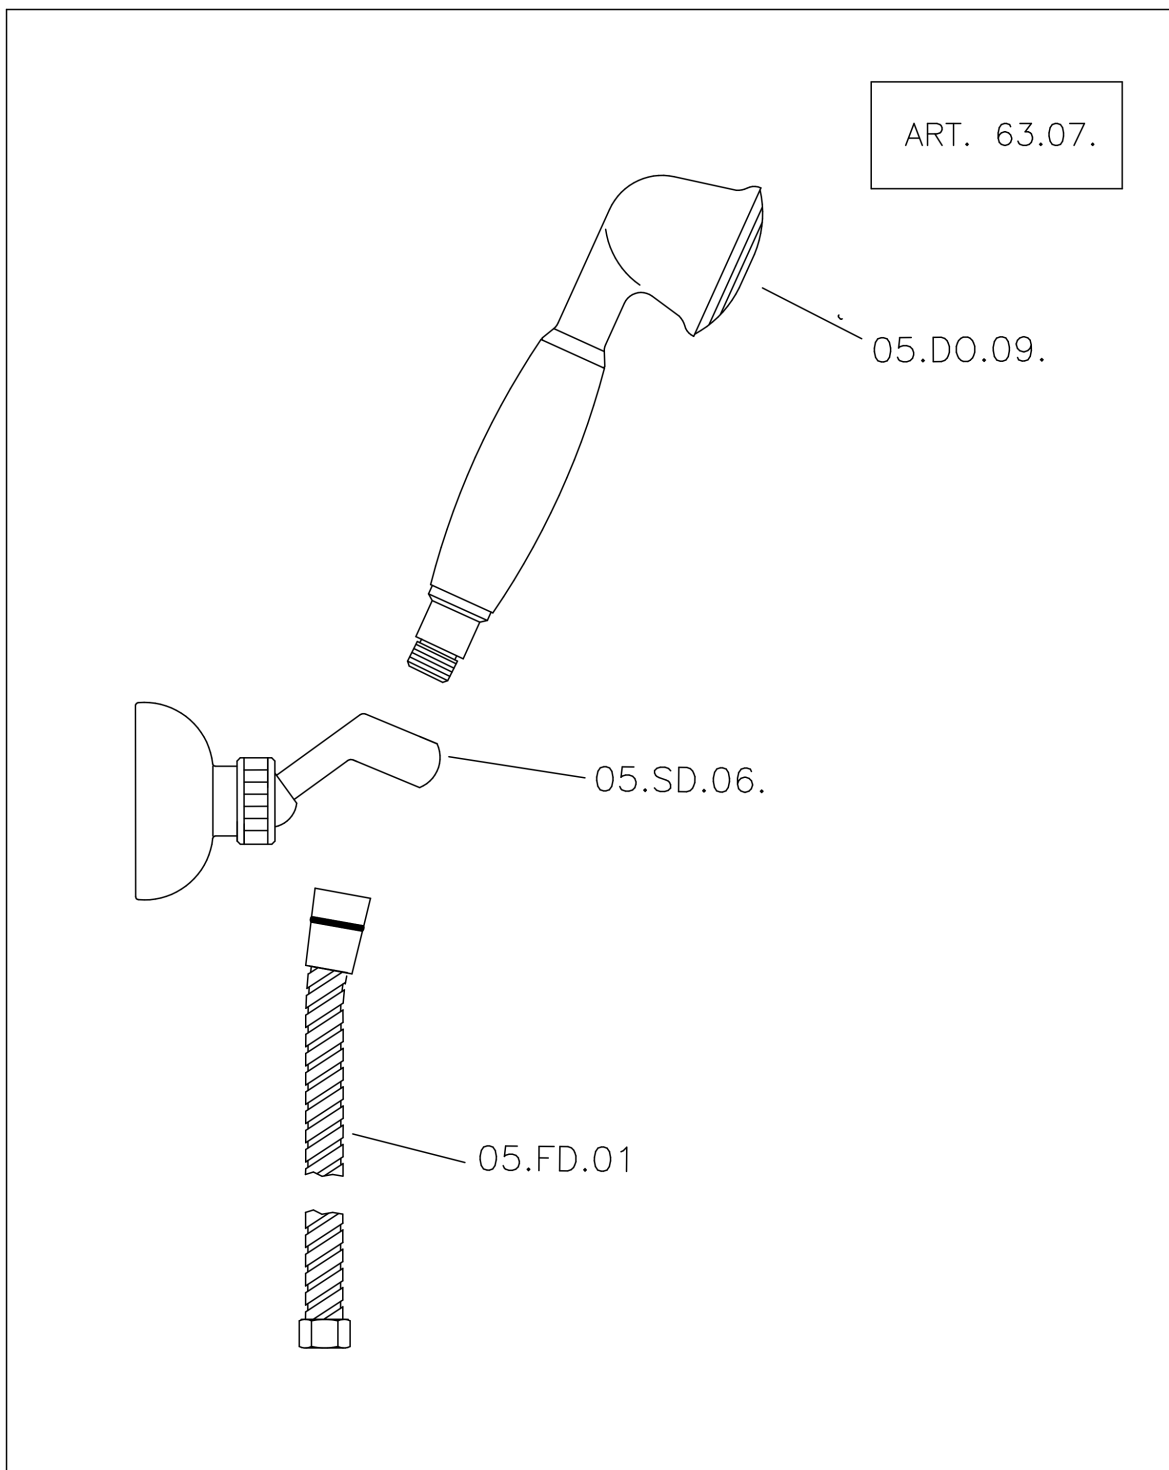

Ducha termostática con duplex CROISETTE_CSD01010

CSD01010

<https://es.huberitalia.com/ducha-termostatica-con-duplex-croisette-csd01010>

Ducha termostática con duplex CROISSETTE_CSD01010

MISCELATORI TERMOSTATICI

Huber S.p.A.
Via Brughiere, 50
I-28017 San Maurizio NO

CROISSETTE – ART. 63.07.

COMPLETO DOCCIA DUPLEX

FLEXIBLE SHOWER KIT

ENSEMBLE DE DOUCHE

-

04.08.15

CSD01010

<https://es.huberitalia.com/ducha-termostatica-con-duplex-croisette-csd01010>

2026-04-29