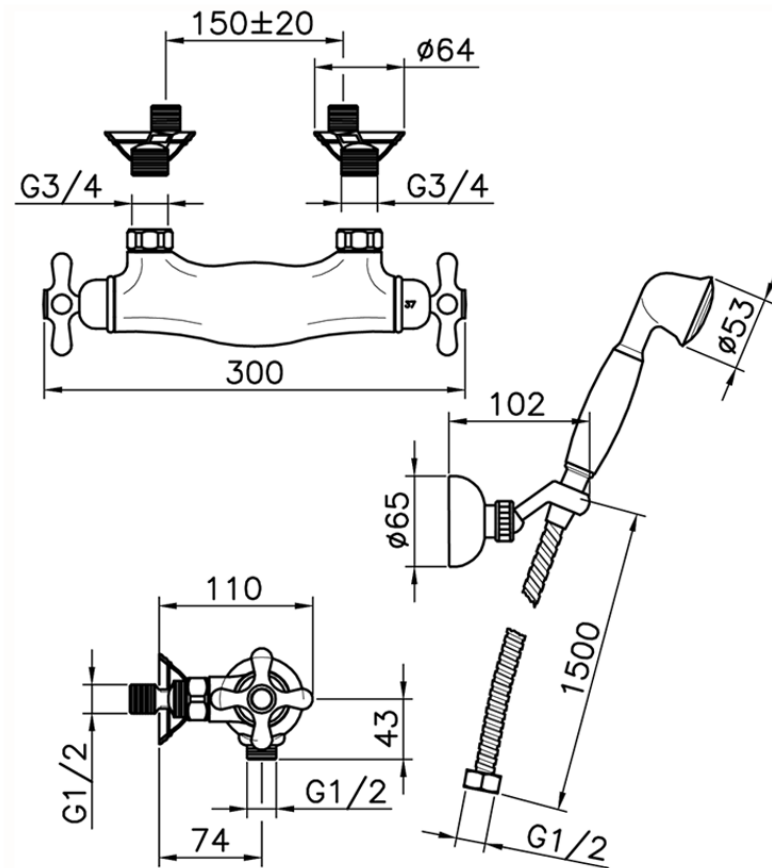

Ducha termostática con duplex CROISSETTE_CSD01010

CSD01010

<https://es.huberitalia.com/ducha-termostatica-con-duplex-croisette-csd01010>

2026-05-20