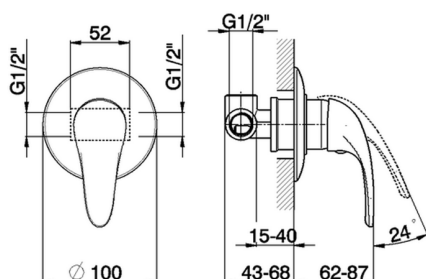

Ducha monomando empotrada NORMA_NM000300

MODELO **NM000300**

Ducha monomando empotrada, comprensivo de parte empotrada

ACABADOS DISPONIBLES

21 21 Cromo

CARACTERÍSTICAS

Recambio Cartucho **ZZ94035000**

Cartucho Monomando 35 mm

Instalación **Empotrado**

Ducha monomando empotrada NORMA_NM000300

NM000300

<https://es.huberitalia.com/ducha-monomando-empotrada-norma-nm000300>

2026-05-20