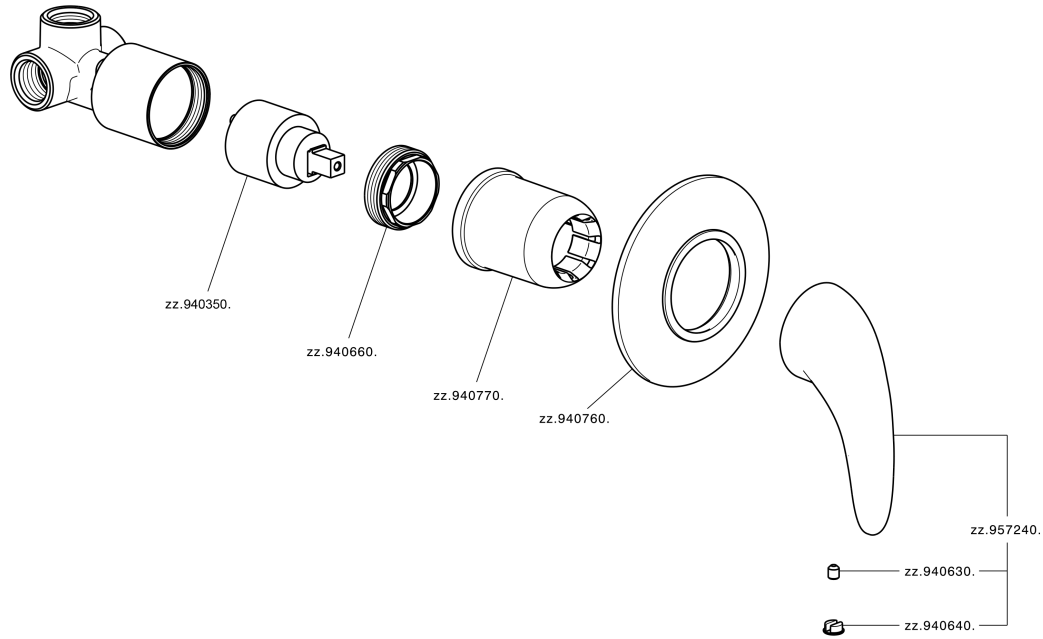

Ducha monomando empotrada NORMA_NM000300

MODELO **NM000300**

Ducha monomando empotrada, comprensivo de parte empotrada

ACABADOS DISPONIBLES

21 21 Cromo

CARACTERÍSTICAS

Recambio Cartucho **ZZ94035000**

Cartucho Monomando 35 mm

Instalación **Empotrado**

Ducha monomando empotrada NORMA_NM000300

NM000300

<https://es.huberitalia.com/ducha-monomando-empotrada-norma-nm000300>

2026-06-10