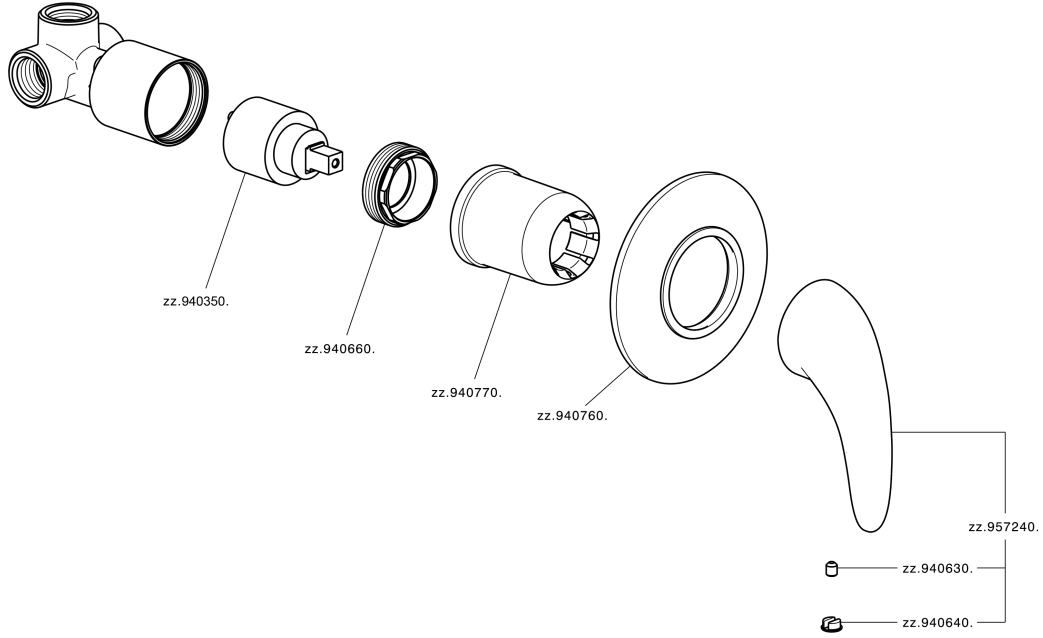

Ducha monomando empotrada NORMA_NM000300

MODELO **NM000300**

Ducha monomando empotrada, comprensivo de parte empotrada

ACABADOS DISPONIBLES

CARACTERÍSTICAS

Recambio Cartucho **ZZ94035000**

Cartucho Monomando 35 mm

Instalación **Empotrado**

Ducha monomando empotrada NORMA_NM000300

NM000300

<https://es.huberitalia.com/ducha-monomando-empotrada-norma-nm000300>

2026-04-10