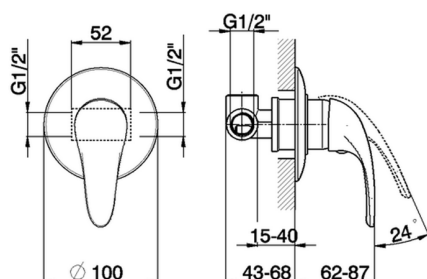

Ducha monomando empotrada NORMA_NM000300

MODELO **NM000300**

Ducha monomando empotrada, comprensivo de parte empotrada

ACABADOS DISPONIBLES

CARACTERÍSTICAS

Recambio Cartucho **ZZ94035000**

Cartucho Monomando 35 mm

Instalación **Empotrado**

Ducha monomando empotrada NORMA_NM000300

NM000300

<https://es.huberitalia.com/ducha-monomando-empotrada-norma-nm000300>

2026-04-10