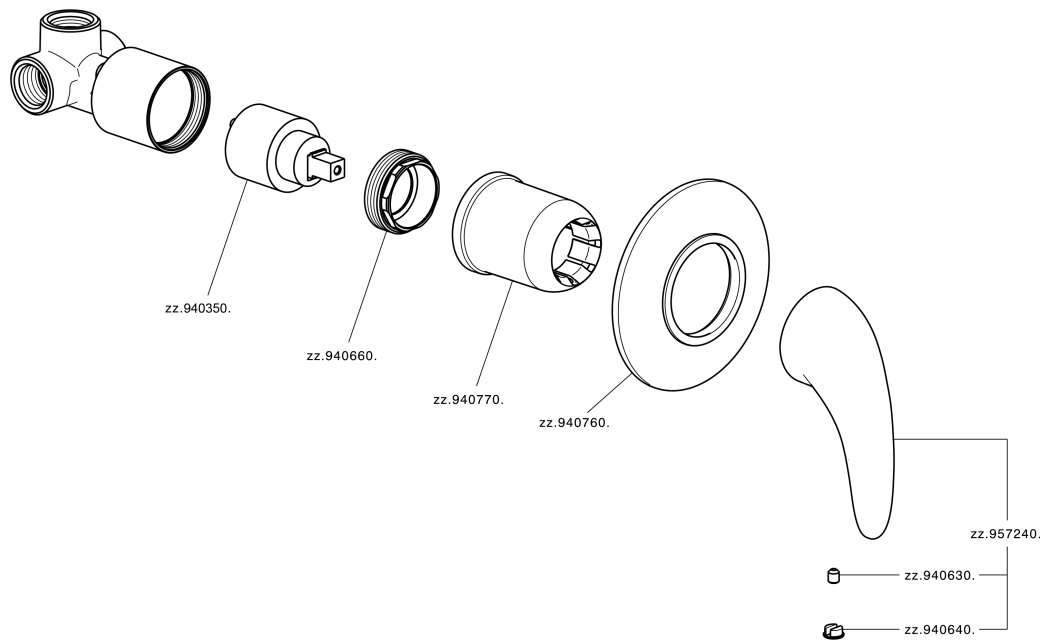

Ducha monomando empotrada NORMA_NM000300

MODELO **NM000300**

Ducha monomando empotrada, comprensivo de parte empotrada

ACABADOS DISPONIBLES

21 21 Cromo

CARACTERÍSTICAS

Recambio Cartucho **ZZ94035000**

Cartucho Monomando 35 mm

Instalación **Empotrado**

Ducha monomando empotrada NORMA_NM000300

NM000300

<https://es.huberitalia.com/ducha-monomando-empotrada-norma-nm000300>

2026-05-20