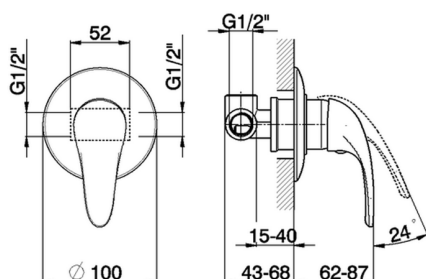

Ducha monomando empotrada NORMA_NM000300

MODELO **NM000300**

Ducha monomando empotrada, comprensivo de parte empotrada

ACABADOS DISPONIBLES

21 21 Cromo

CARACTERÍSTICAS

Recambio Cartucho **ZZ94035000**

Cartucho Monomando 35 mm

Instalación **Empotrado**

Ducha monomando empotrada NORMA_NM000300

NM000300

<https://es.huberitalia.com/ducha-monomando-empotrada-norma-nm000300>

2026-06-10