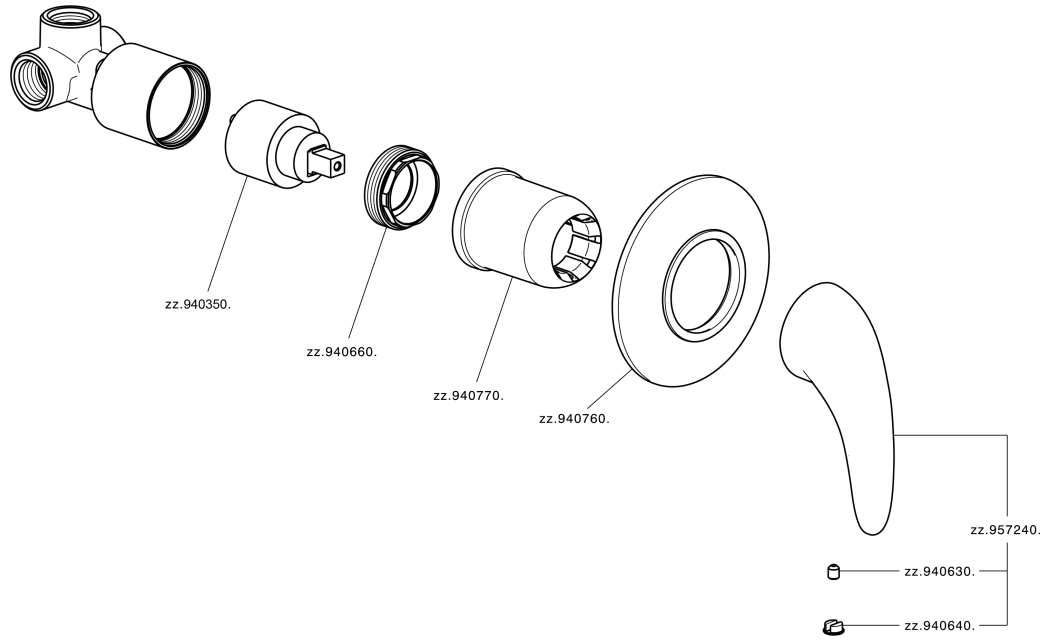

Ducha monomando empotrada NORMA_NM000300

NM000300

<https://es.huberitalia.com/ducha-monomando-empotrada-norma-nm000300>

2026-06-10