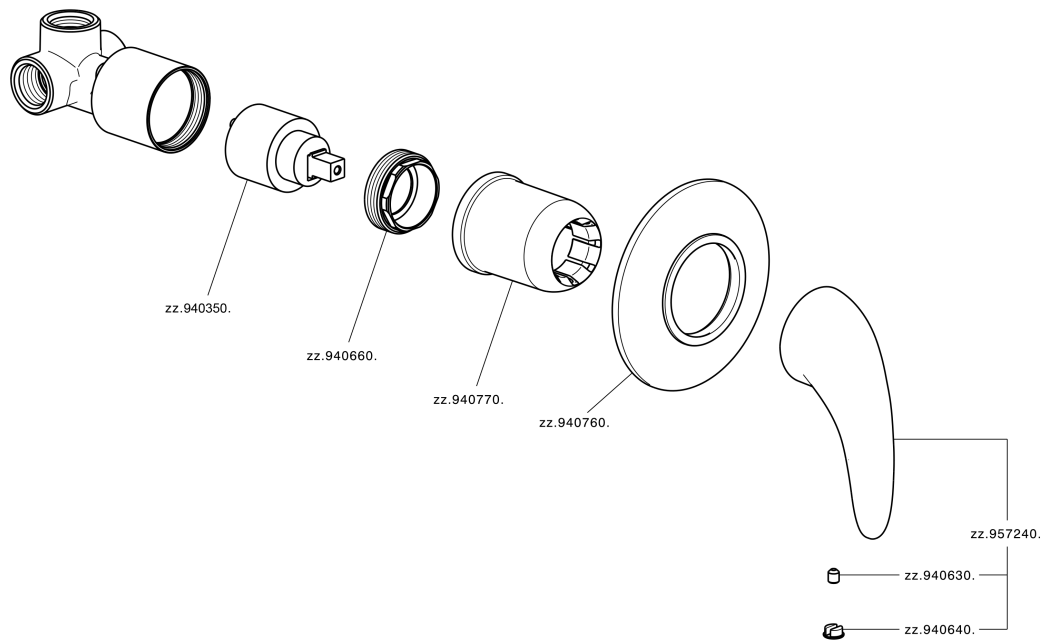

Ducha monomando empotrada NORMA_NM000300

NM000300

<https://es.huberitalia.com/ducha-monomando-empotrada-norma-nm000300>

2026-05-20