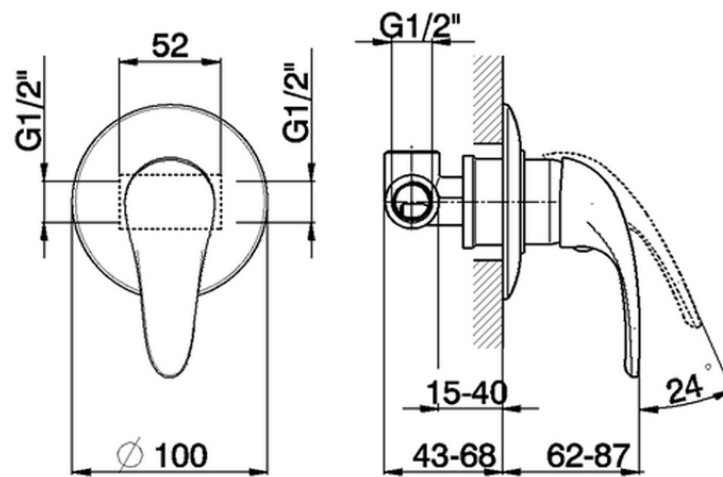

Ducha monomando empotrada NORMA_NM000300

NM000300

<https://es.huberitalia.com/ducha-monomando-empotrada-norma-nm000300>

2026-06-10