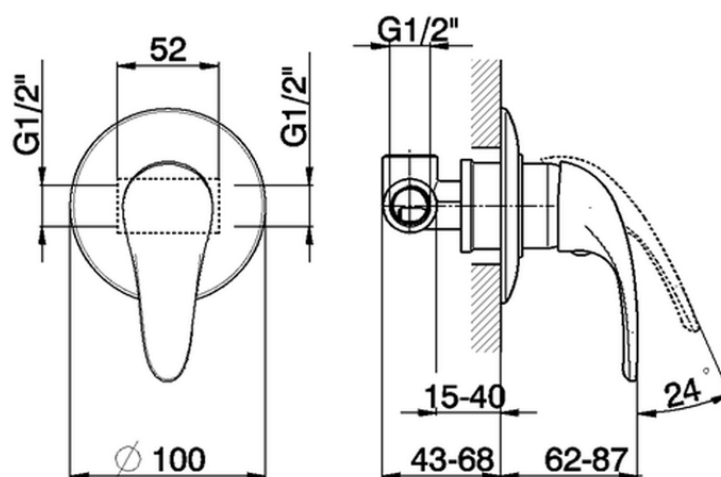

Ducha monomando empotrada NORMA_NM000300

NM000300

<https://es.huberitalia.com/ducha-monomando-empotrada-norma-nm000300>

2026-06-30