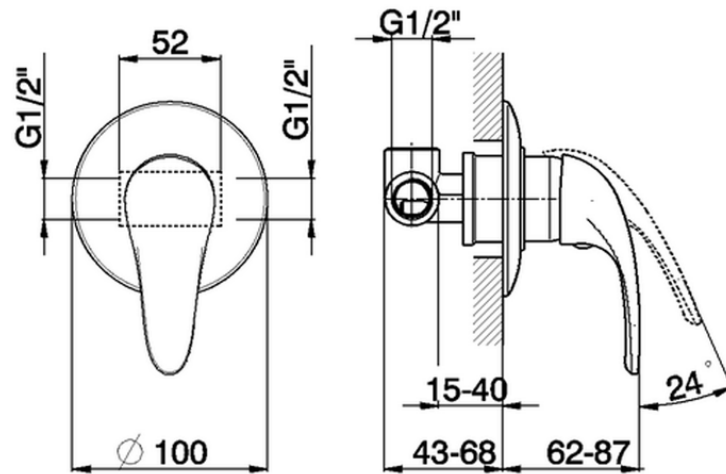

## Ducha monomando empotrada NORMA\_NM000300

NM000300

<https://es.huberitalia.com/ducha-monomando-empotrada-norma-nm000300>

2026-04-10