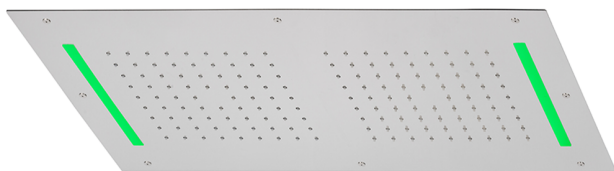

## Rociador de techo con cromoterapia 700x400 mm ZEN\_ZS1C0115

MODELO **ZS1C0115**

Rociador de techo con cromoterapia 700x400 mm, funciones 2 salidas lluvia y cromoterapia, con teclado empotrado incluido, acero inoxidable AISI 304

ACABADOS DISPONIBLES

-  **40** 40 Negro Mate
-  **4Q** 4Q Blanco Mate
-  **5G** 5G Oro Rosa
-  **D1** D1 Inox Cepillado
-  **D2** D2 Inox brillo

CARACTERÍSTICAS

2025-02-05