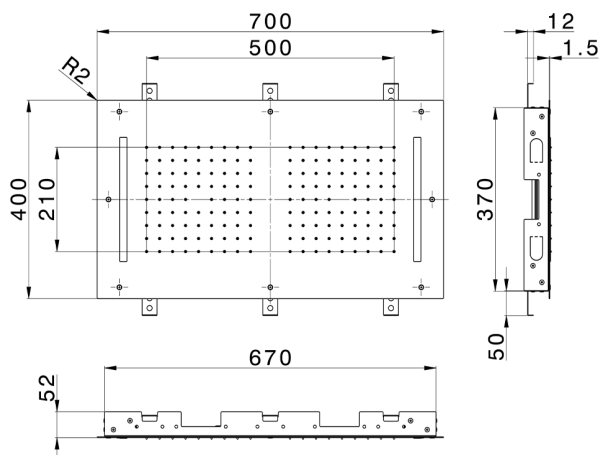

Rociador de techo con cromoterapia 700x400 mm ZEN_ZS1C0115

MODELO **ZS1C0115**

Rociador de techo con cromoterapia 700x400 mm, funciones 2 salidas lluvia y cromoterapia, con teclado empotrado incluido, acero inoxidable AISI 304

ACABADOS DISPONIBLES

- **40** 40 Negro Mate
- **4Q** 4Q Blanco Mate
- **5G** 5G Oro Rosa
- **D1** D1 Inox Cepillado
- **D2** D2 Inox brillo

CARACTERÍSTICAS

2025-02-05