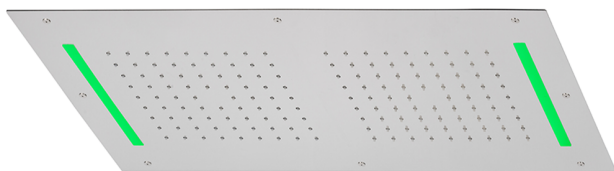

Rociador de techo con cromoterapia 700x400 mm ZEN_ZS1C0115

MODELO **ZS1C0115**

Rociador de techo con cromoterapia 700x400 mm, funciones 2 salidas lluvia y cromoterapia, con teclado empotrado incluido, acero inoxidable AISI 304

ACABADOS DISPONIBLES

-  **40** 40 Negro Mate
-  **4Q** 4Q Blanco Mate
-  **5G** 5G Oro Rosa
-  **D1** D1 Inox Cepillado
-  **D2** D2 Inox brillo

CARACTERÍSTICAS

2025-02-05