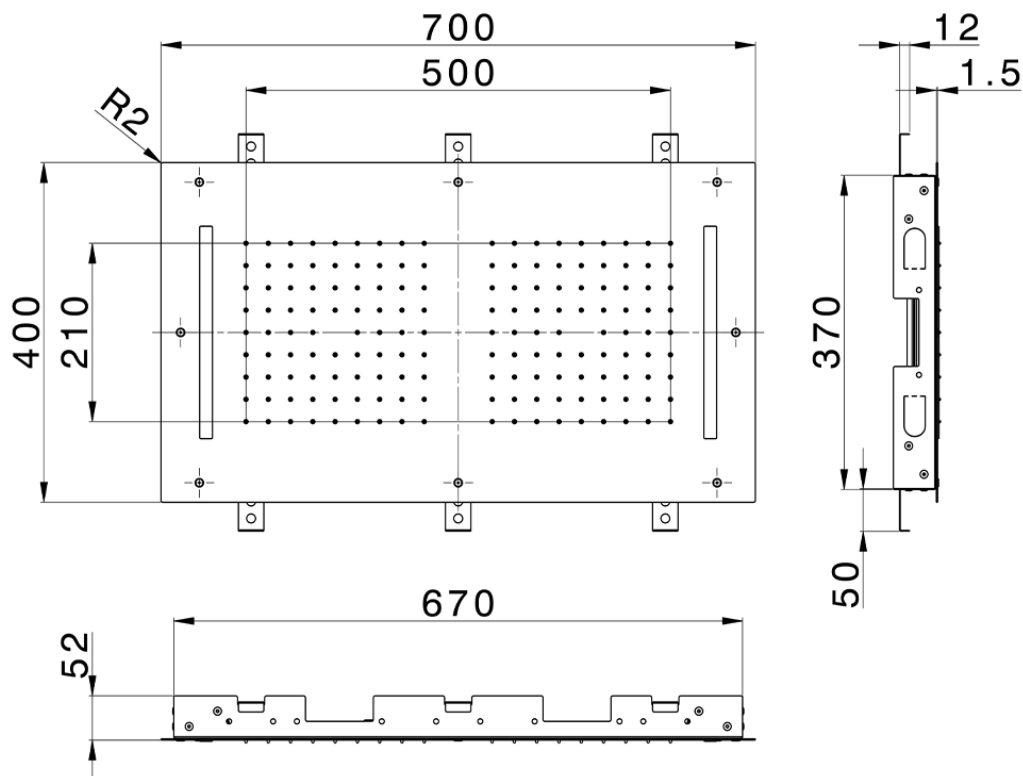

Rociador de techo con cromoterapia 700x400 mm ZEN\_ZS1C0115

ZS1C0115

<https://es.huberitalia.com/rociador-de-techo-con-cromoterapia-700x400-mm-zen-zs1c0115>

2025-02-05