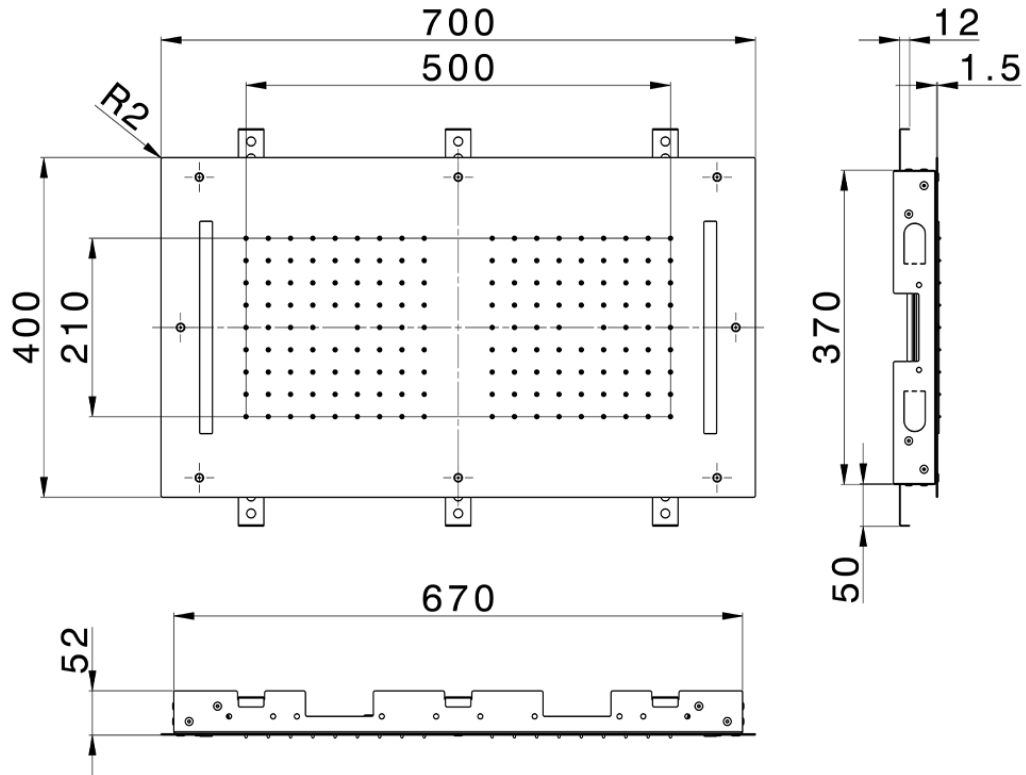

Rociador de techo con cromoterapia 700x400 mm ZEN\_ZS1C0115

ZS1C0115

<https://es.huberitalia.com/rociador-de-techo-con-cromoterapia-700x400-mm-zen-zs1c0115>

2024-12-22