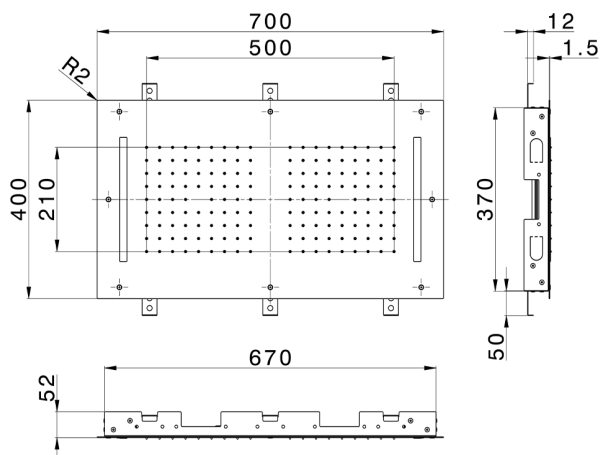

Rociador de techo con cromoterapia 700x400 mm ZEN_ZS1C0115

MODELO **ZS1C0115**

Rociador de techo con cromoterapia 700x400 mm, funciones 2 salidas lluvia y cromoterapia, con teclado empotrado incluido, acero inoxidable AISI 304

ACABADOS DISPONIBLES

- **40** 40 Negro Mate
- **4Q** 4Q Blanco Mate
- **5G** 5G Oro Rosa
- **D1** D1 Inox Cepillado
- **D2** D2 Inox brillo

CARACTERÍSTICAS

2025-02-05