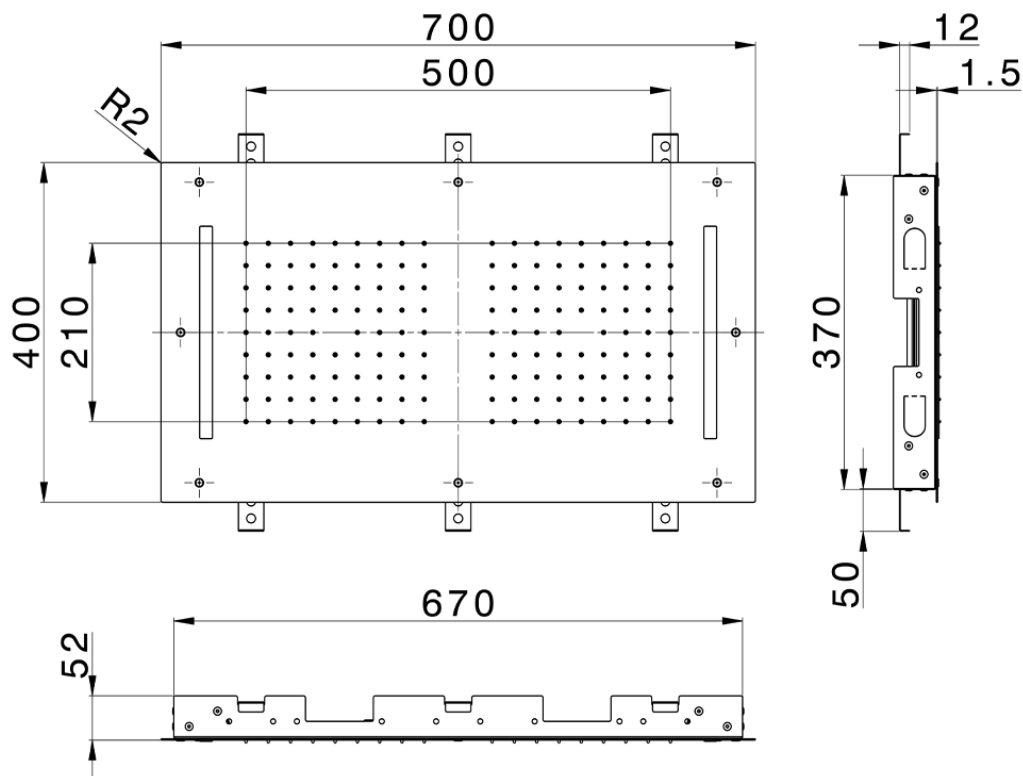

Rociador de techo con cromoterapia 700x400 mm ZEN_ZS1C0115

ZS1C0115

<https://es.huberitalia.com/rociador-de-techo-con-cromoterapia-700x400-mm-zen-zs1c0115>

2025-02-05