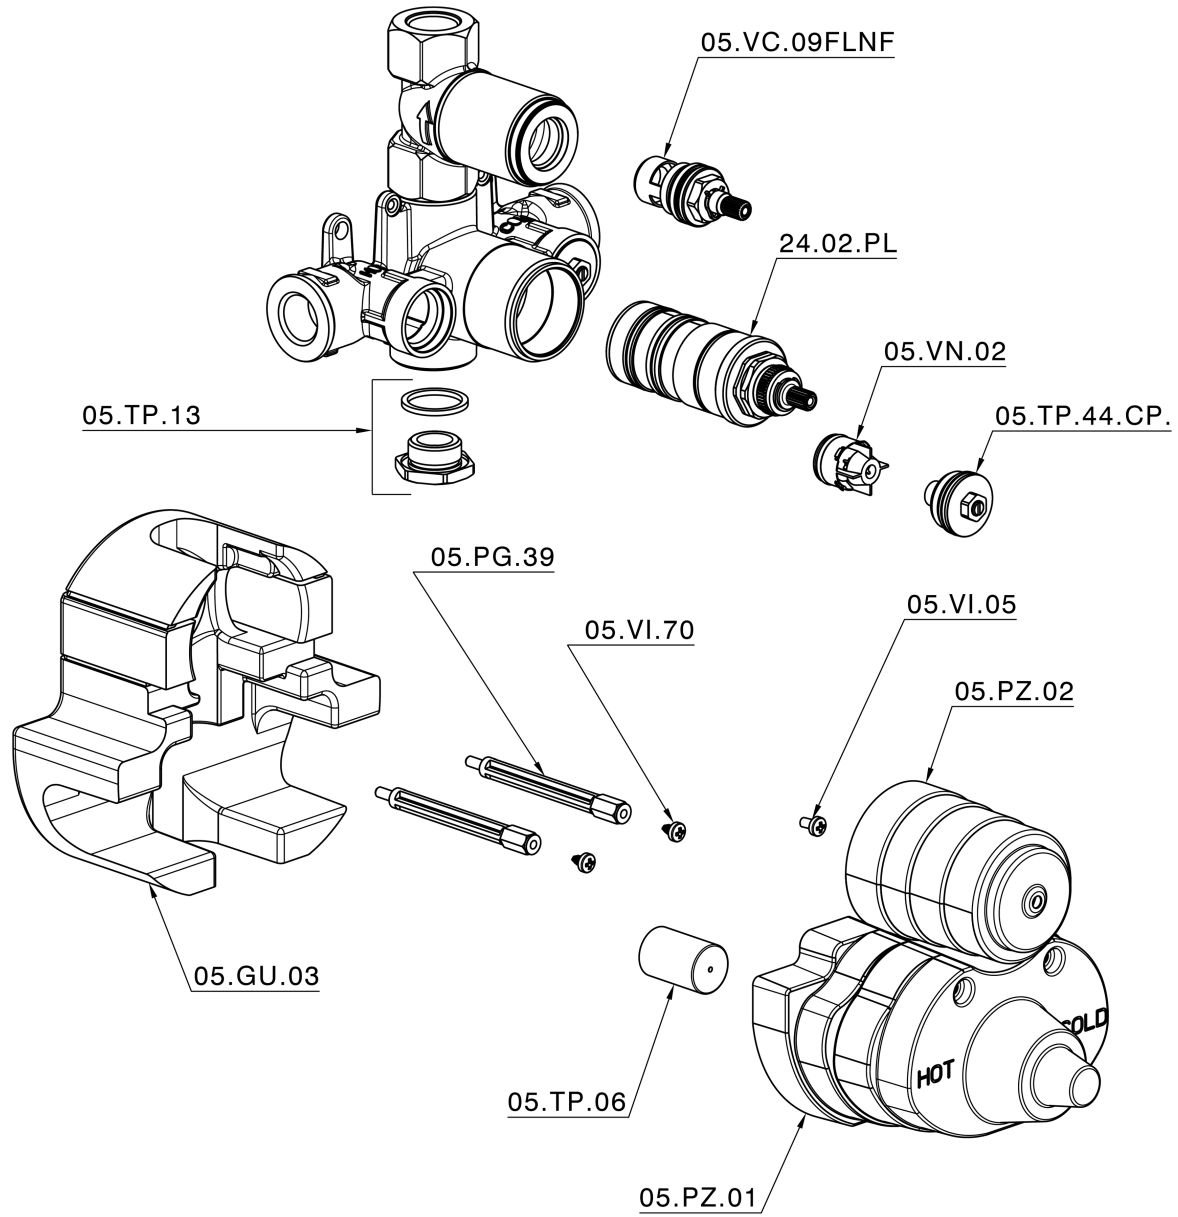

Parte externa termostático ducha emp. 1 salida CROISSETTE_CS007280

CS007280

<https://es.huberitalia.com/parte-externa-termostatico-ducha-emp-1-salida-croisette-cs007280>

Parte empotrada termostático ducha 1 salida EMPOTRADO_ZB007341

ZB007341

<https://es.huberitalia.com/parte-empotrada-termostatico-ducha-1-salida-empotrado-zb007341>

Parte empotrada termostático ducha 1 salida EMPOTRADO_ZB007281

ZB007281

<https://es.huberitalia.com/parte-empotrada-termostatico-ducha-1-salida-empotrado-zb007281>