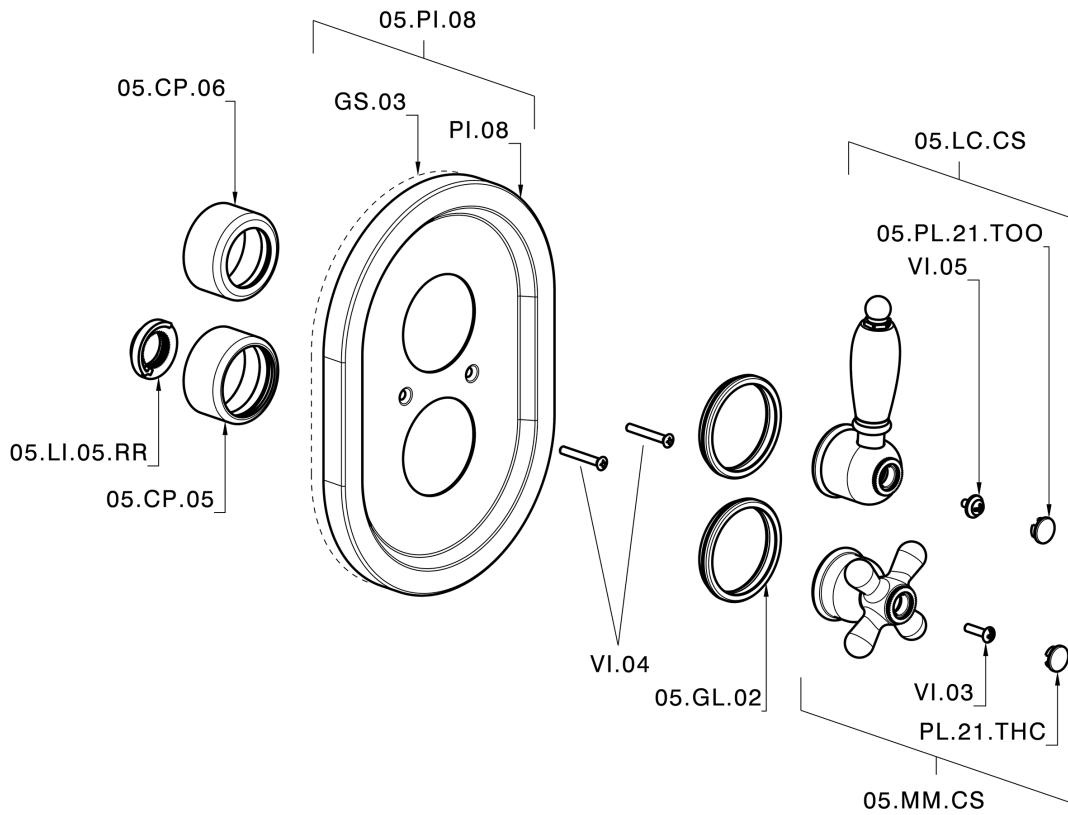

Parte externa termostático ducha emp. 1 salida CROISSETTE_CS007280

CS007280

<https://es.huberitalia.com/parte-externa-termostatico-ducha-emp-1-salida-croisette-cs007280>

Parte empotrada termostático ducha 1 salida EMPOTRADO_ZB007341

ZB007341

<https://es.huberitalia.com/parte-empotrada-termostatico-ducha-1-salida-empotrado-zb007341>

Parte empotrada termostático ducha 1 salida EMPOTRADO_ZB007281

ZB007281

<https://es.huberitalia.com/parte-empotrada-termostatico-ducha-1-salida-empotrado-zb007281>