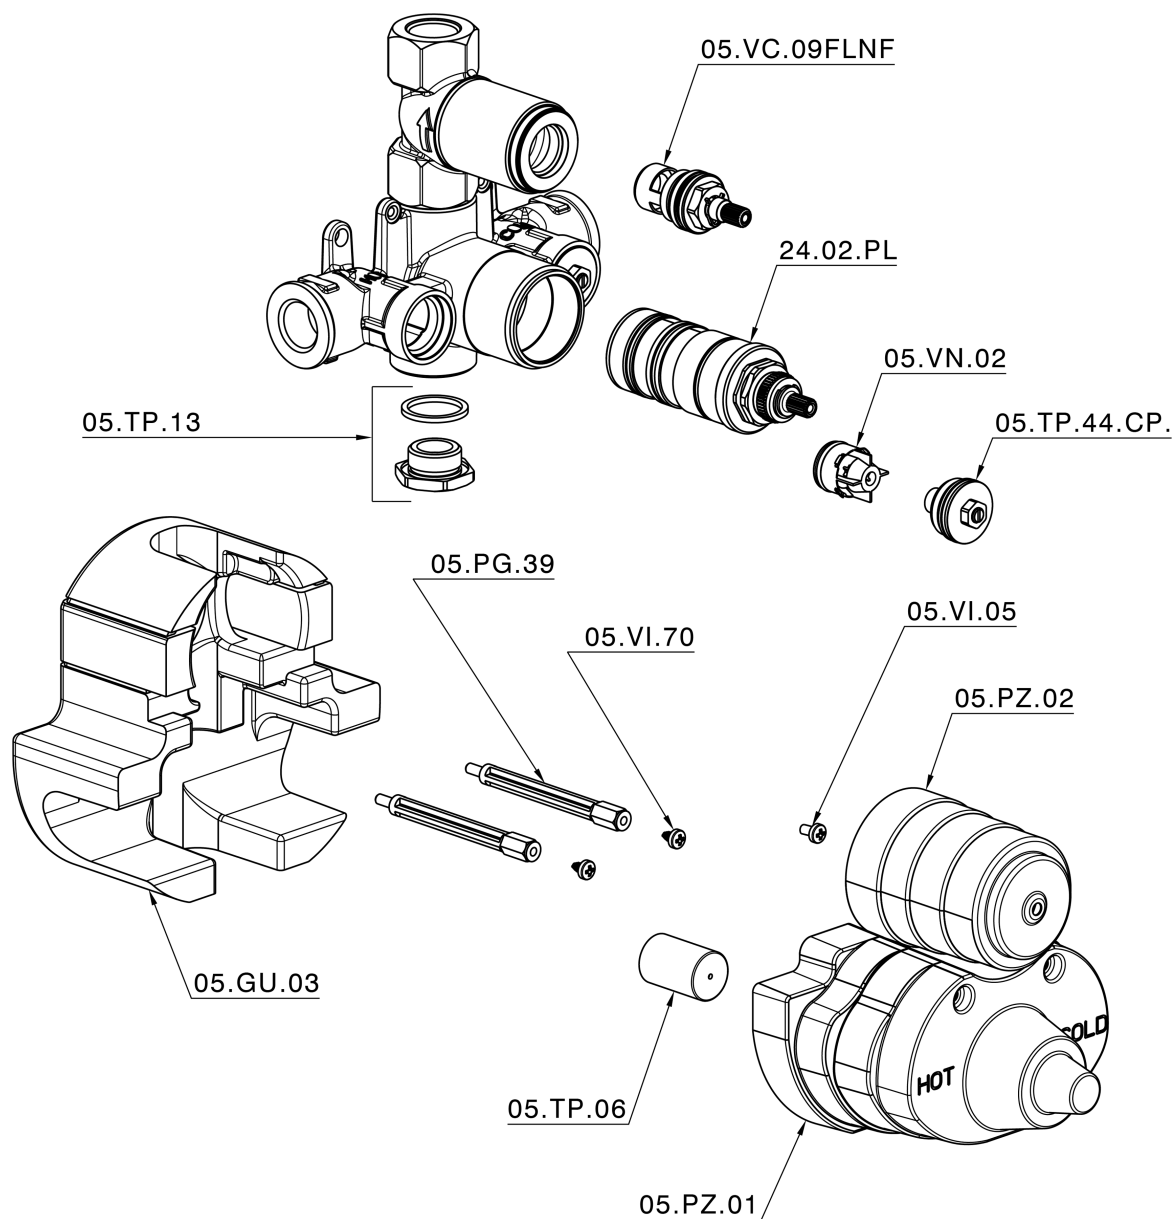

Parte externa termostático ducha emp. 1 salida CROISSETTE_CS007280

CS007280

<https://es.huberitalia.com/parte-externa-termostatico-ducha-emp-1-salida-croisette-cs007280>

Parte empotrada termostático ducha 1 salida EMPOTRADO_ZB007341

ZB007341

<https://es.huberitalia.com/parte-empotrada-termostatico-ducha-1-salida-empotrado-zb007341>

Parte empotrada termostático ducha 1 salida EMPOTRADO_ZB007281

ZB007281

<https://es.huberitalia.com/parte-empotrada-termostatico-ducha-1-salida-empotrado-zb007281>