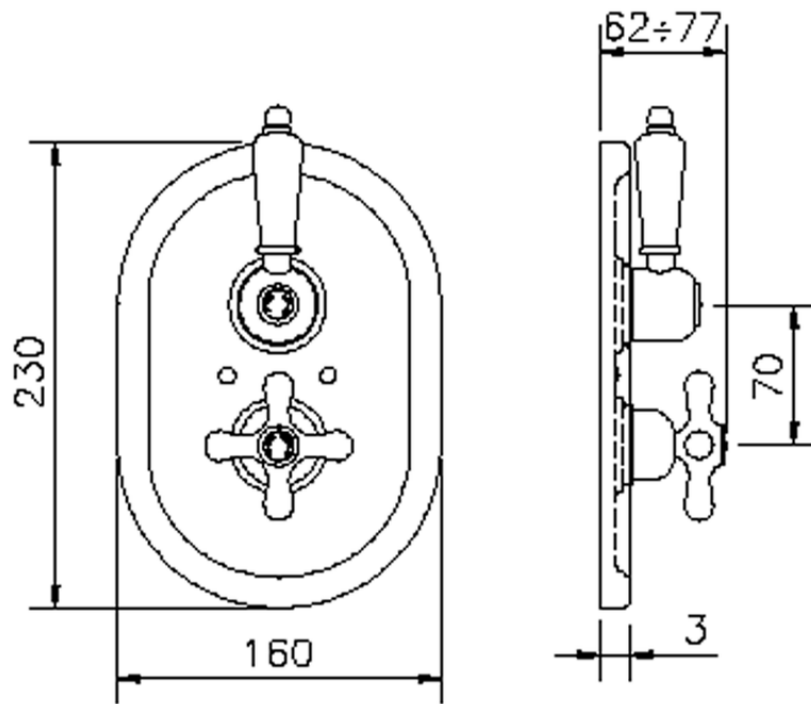

Parte externa termostático ducha emp. 1 salida CROISETTE_CS007280

CS007280

<https://es.huberitalia.com/parte-externa-termostatico-ducha-emp-1-salida-croisette-cs007280>

ZB007341

<https://es.huberitalia.com/parte-empotrada-termostatico-ducha-1-salida-empotrado-zb007341>

ZB007281

<https://es.huberitalia.com/parte-empotrada-termostatico-ducha-1-salida-empotrado-zb007281>

2026-06-15