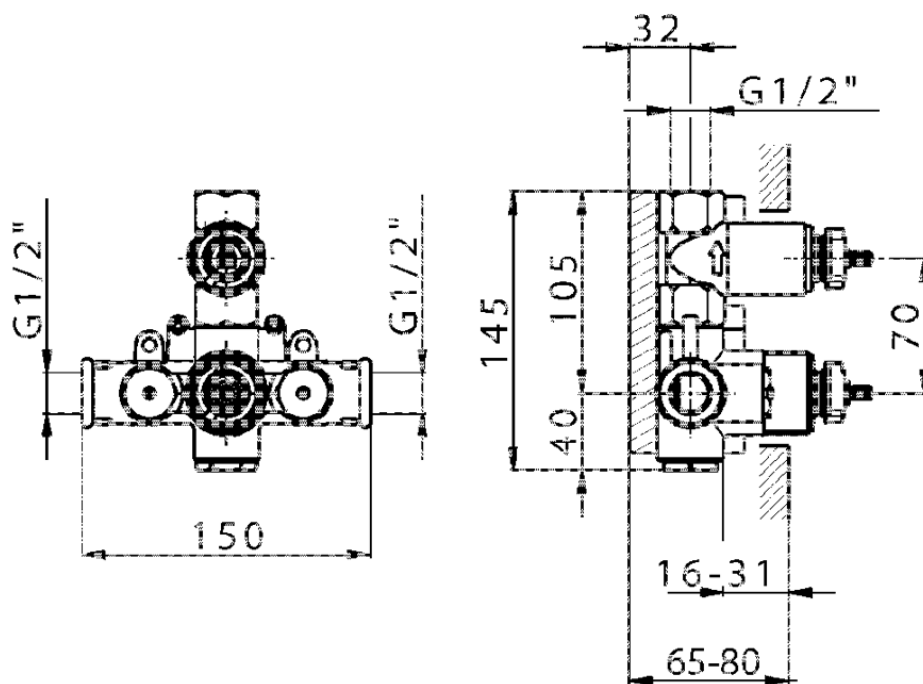

Parte externa termostático ducha emp. 1 salida CROISETTE_CS007280

CS007280

<https://es.huberitalia.com/parte-externa-termostatico-ducha-emp-1-salida-croisette-cs007280>

ZB007341

<https://es.huberitalia.com/parte-empotrada-termostatico-ducha-1-salida-empotrado-zb007341>

ZB007281

<https://es.huberitalia.com/parte-empotrada-termostatico-ducha-1-salida-empotrado-zb007281>

2026-06-15