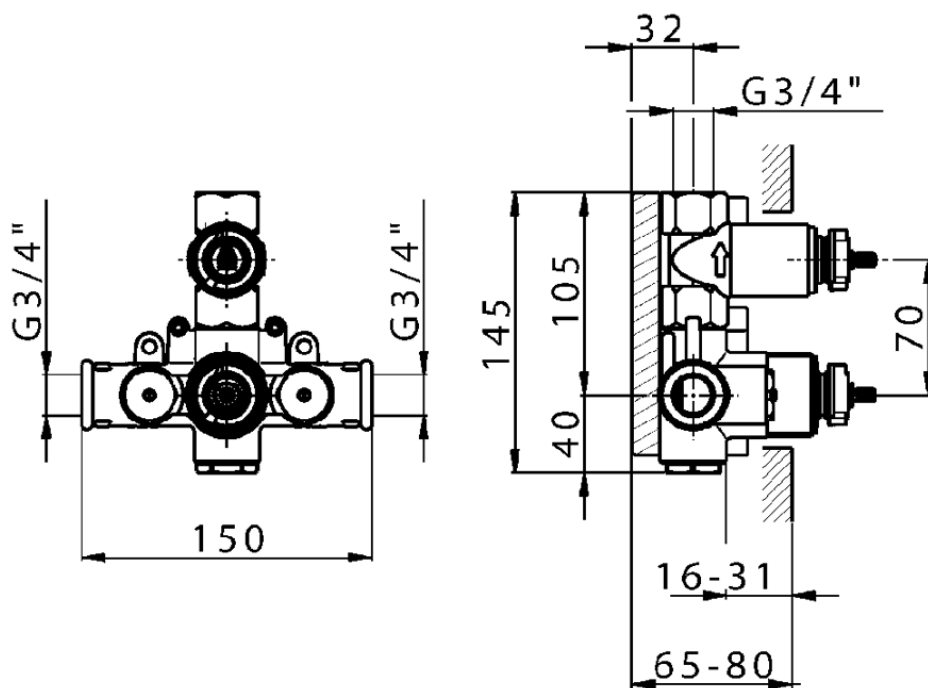

Parte externa termostático ducha emp. 1 salida CROISETTE_CS007280

CS007280

<https://es.huberitalia.com/parte-externa-termostatico-ducha-emp-1-salida-croisette-cs007280>

ZB007341

<https://es.huberitalia.com/parte-empotrada-termostatico-ducha-1-salida-empotrado-zb007341>

ZB007281

<https://es.huberitalia.com/parte-empotrada-termostatico-ducha-1-salida-empotrado-zb007281>

2026-06-15