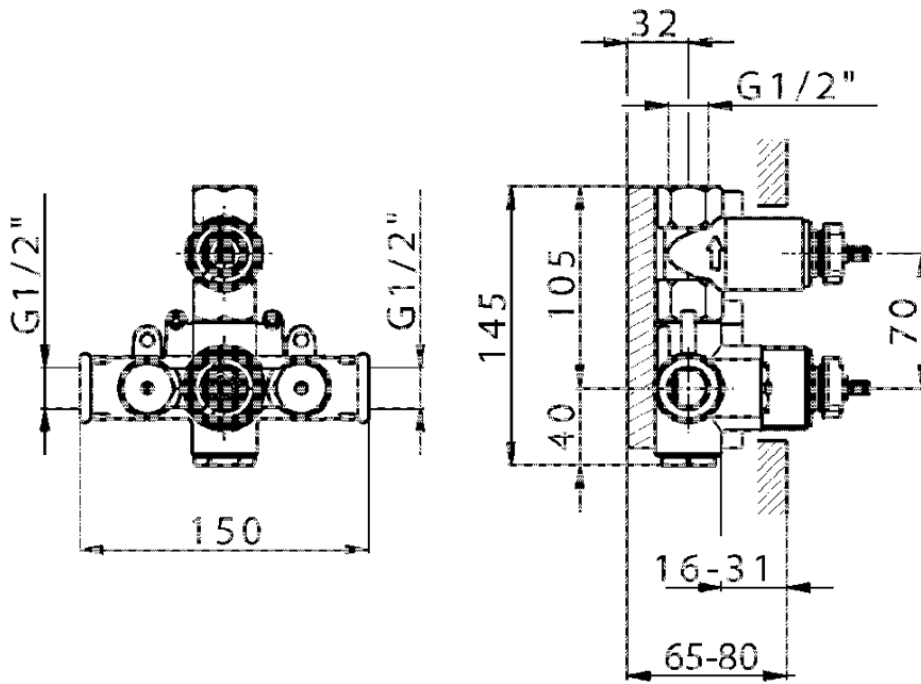

## Parte externa termostático ducha emp. 1 salida CROISSETTE\_CS007280

CS007280

<https://es.huberitalia.com/parte-externa-termostatico-ducha-emp-1-salida-croisette-cs007280>

ZB007341

<https://es.huberitalia.com/parte-empotrada-termostatico-ducha-1-salida-empotrado-zb007341>

ZB007281

<https://es.huberitalia.com/parte-empotrada-termostatico-ducha-1-salida-empotrado-zb007281>

2026-05-20