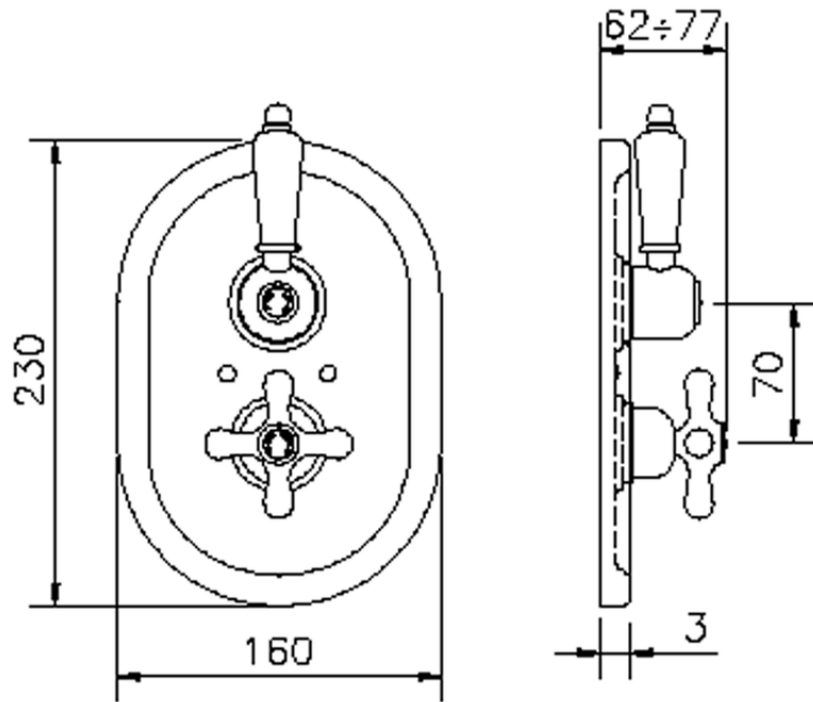

Parte externa termostático ducha emp. 1 salida CROISSETTE_CS007280

CS007280

<https://es.huberitalia.com/parte-externa-termostatico-ducha-emp-1-salida-croisette-cs007280>

ZB007341

<https://es.huberitalia.com/parte-empotrada-termostatico-ducha-1-salida-empotrado-zb007341>

ZB007281

<https://es.huberitalia.com/parte-empotrada-termostatico-ducha-1-salida-empotrado-zb007281>

2026-06-13