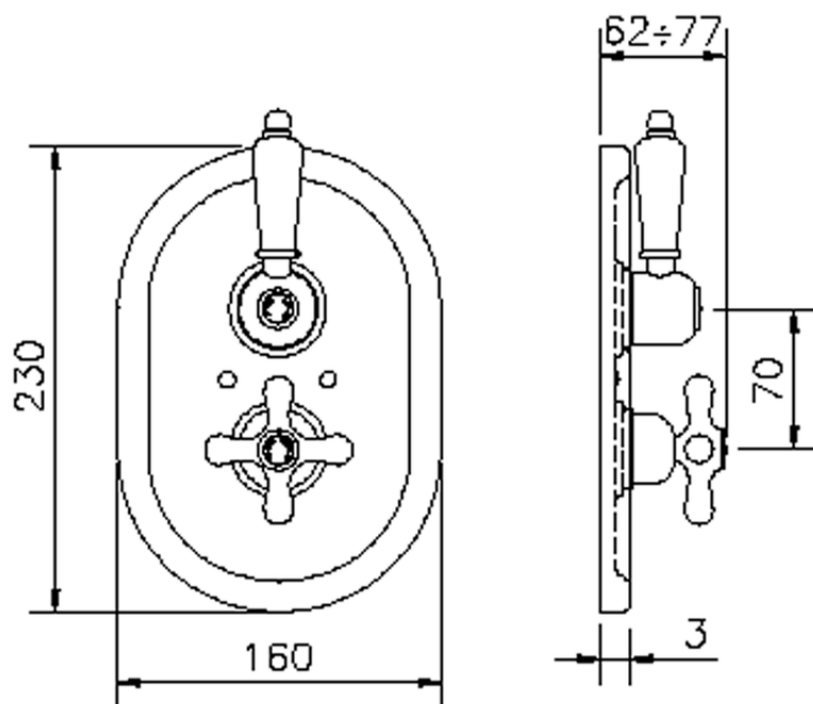

## Parte externa termostático ducha emp. 1 salida CROISSETTE\_CS007280

CS007280

<https://es.huberitalia.com/parte-externa-termostatico-ducha-emp-1-salida-croisette-cs007280>

ZB007341

<https://es.huberitalia.com/parte-empotrada-termostatico-ducha-1-salida-empotrado-zb007341>

ZB007281

<https://es.huberitalia.com/parte-empotrada-termostatico-ducha-1-salida-empotrado-zb007281>

2026-05-20