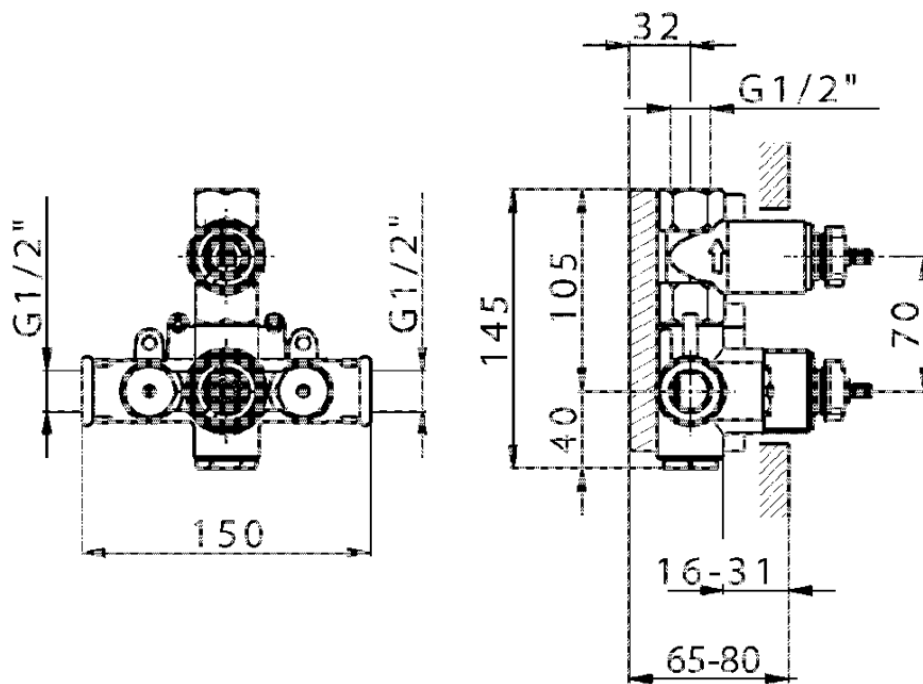

Parte externa termostático ducha emp. 1 salida CROISSETTE_CS007280

CS007280

<https://es.huberitalia.com/parte-externa-termostatico-ducha-emp-1-salida-croisette-cs007280>

ZB007341

<https://es.huberitalia.com/parte-empotrada-termostatico-ducha-1-salida-empotrado-zb007341>

ZB007281

<https://es.huberitalia.com/parte-empotrada-termostatico-ducha-1-salida-empotrado-zb007281>

2026-04-18