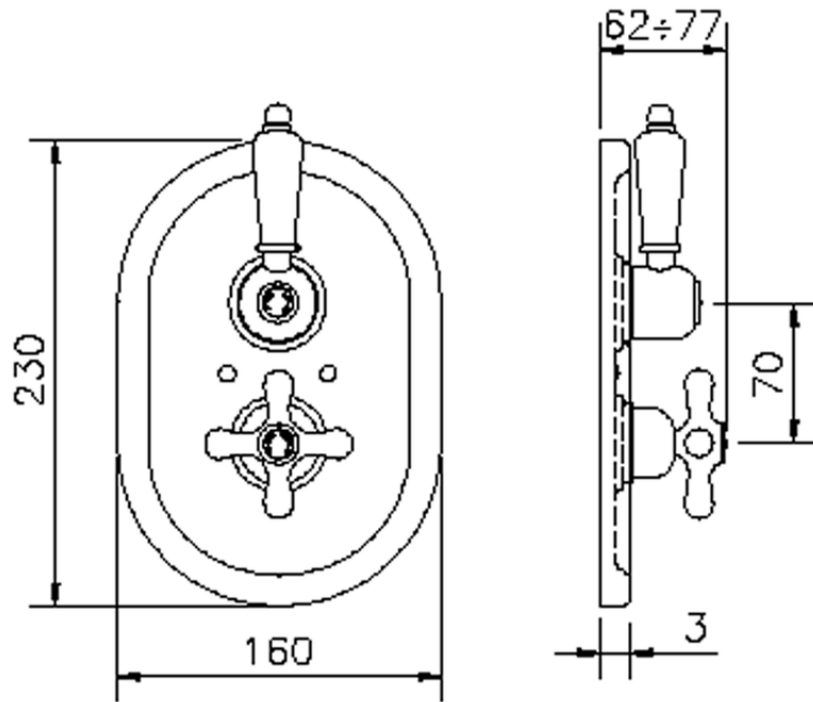

Parte externa termostático ducha emp. 1 salida CROISSETTE_CS007280

CS007280

<https://es.huberitalia.com/parte-externa-termostatico-ducha-emp-1-salida-croisette-cs007280>

ZB007341

<https://es.huberitalia.com/parte-empotrada-termostatico-ducha-1-salida-empotrado-zb007341>

ZB007281

<https://es.huberitalia.com/parte-empotrada-termostatico-ducha-1-salida-empotrado-zb007281>

2026-04-18