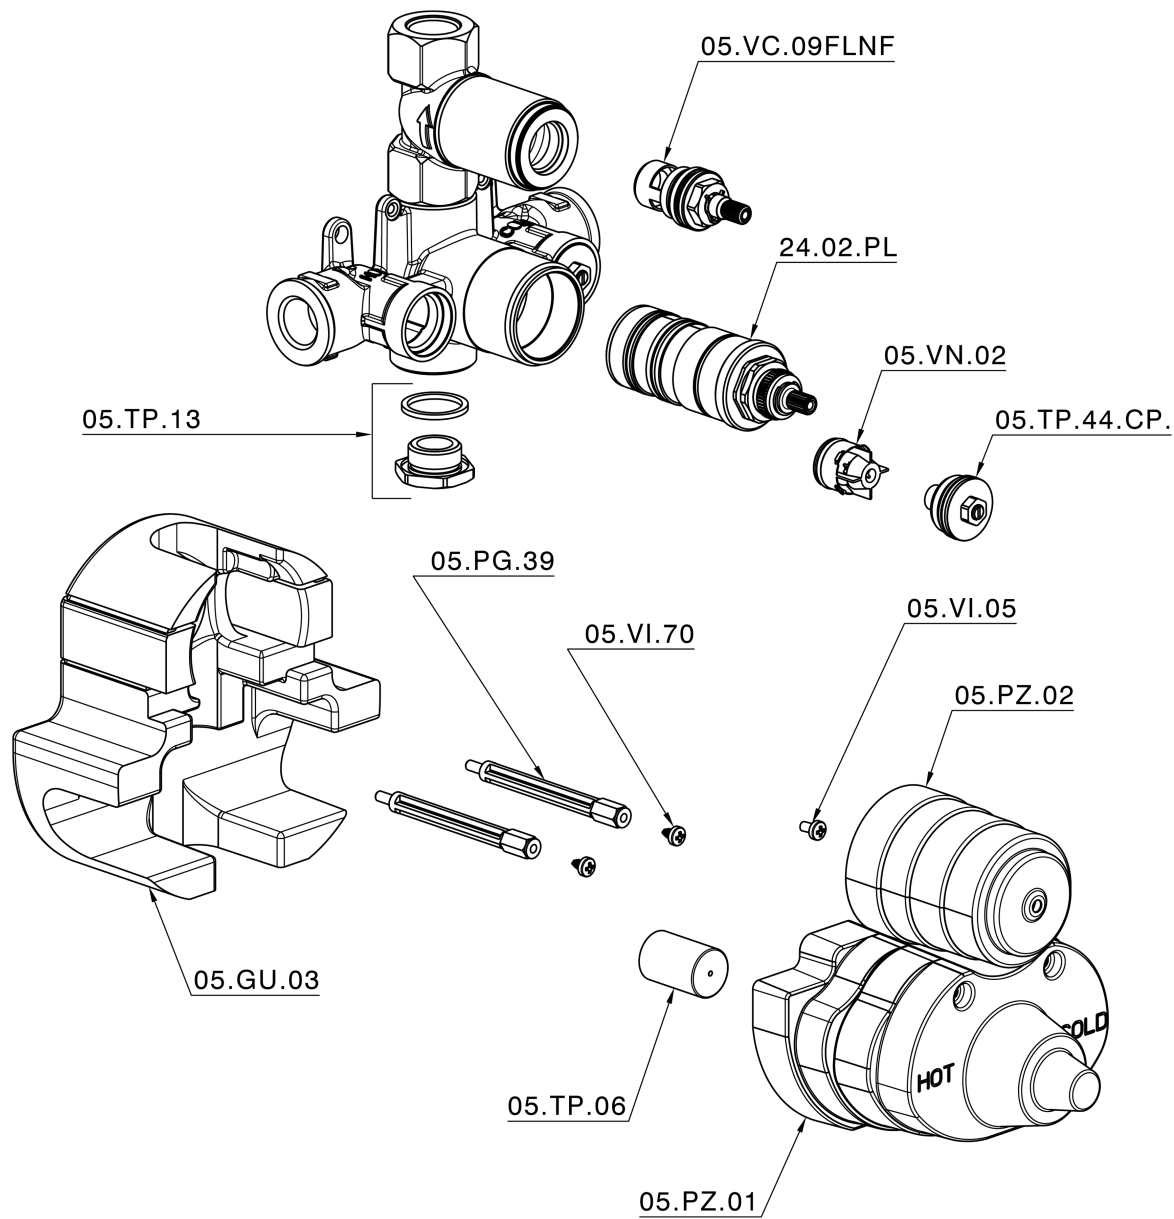

Parte externa termostático ducha emp. 1 salida CROISSETTE_CS007280

CS007280

<https://es.huberitalia.com/parte-externa-termostatico-ducha-emp-1-salida-croisette-cs007280>

Parte empotrada termostático ducha 1 salida EMPOTRADO_ZB007341

ZB007341

<https://es.huberitalia.com/parte-empotrada-termostatico-ducha-1-salida-empotrado-zb007341>

Parte empotrada termostático ducha 1 salida EMPOTRADO_ZB007281

ZB007281

<https://es.huberitalia.com/parte-empotrada-termostatico-ducha-1-salida-empotrado-zb007281>