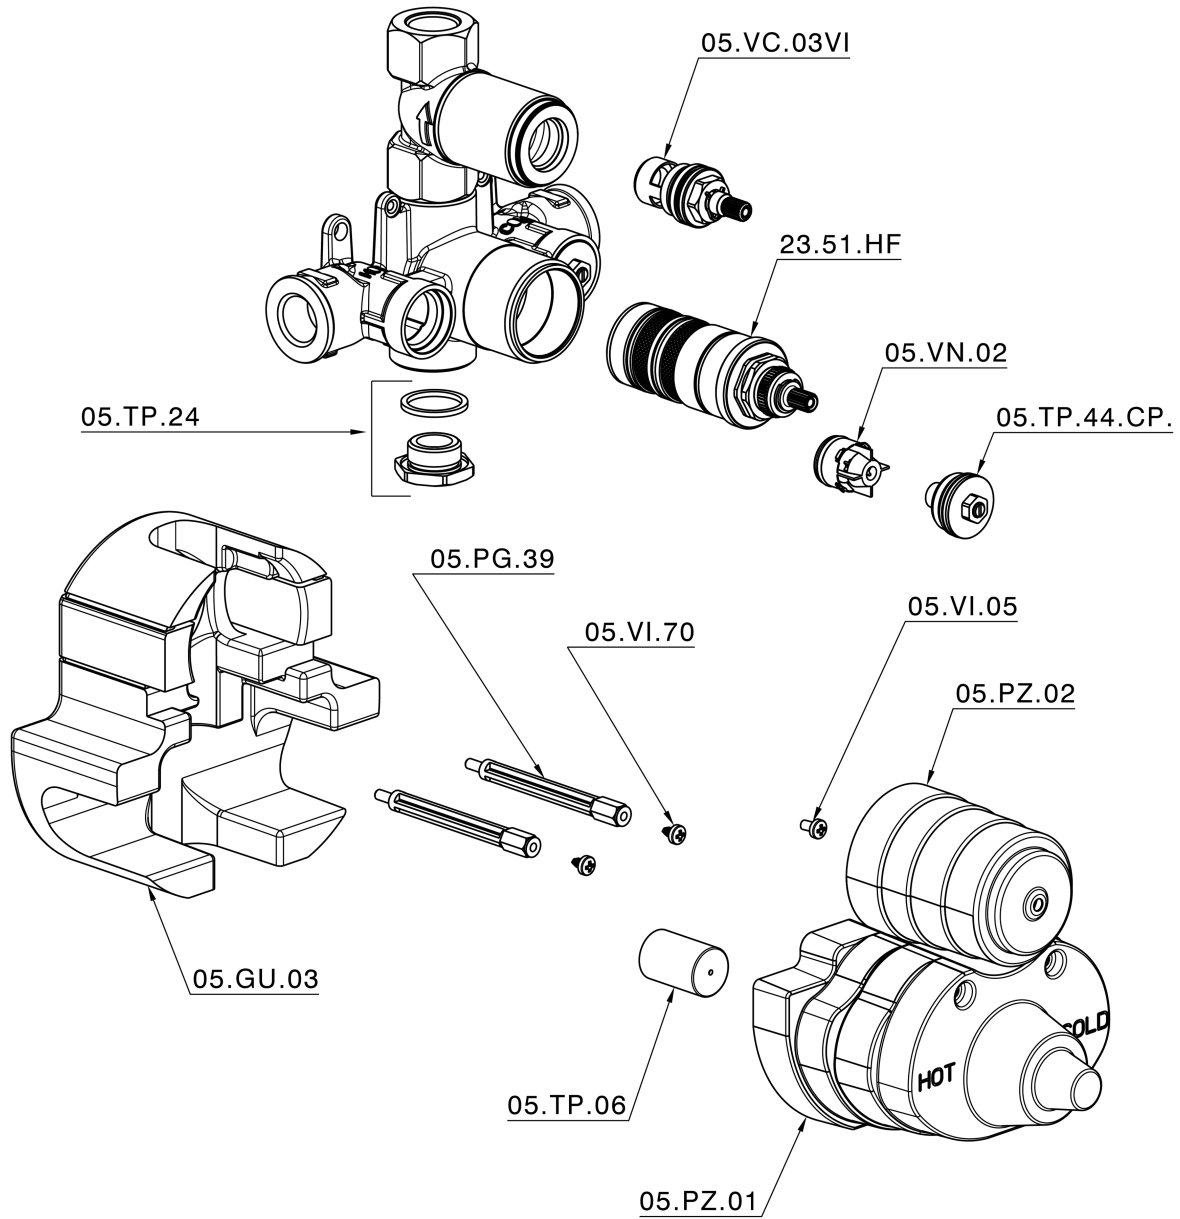

Parte externa termostático ducha emp. 1 salida CROISSETTE_CS007280

CS007280

<https://es.huberitalia.com/parte-externa-termostatico-ducha-emp-1-salida-croisette-cs007280>

Parte empotrada termostático ducha 1 salida EMPOTRADO_ZB007341

ZB007341

<https://es.huberitalia.com/parte-empotrada-termostatico-ducha-1-salida-empotrado-zb007341>

Parte empotrada termostático ducha 1 salida EMPOTRADO_ZB007281

ZB007281

<https://es.huberitalia.com/parte-empotrada-termostatico-ducha-1-salida-empotrado-zb007281>