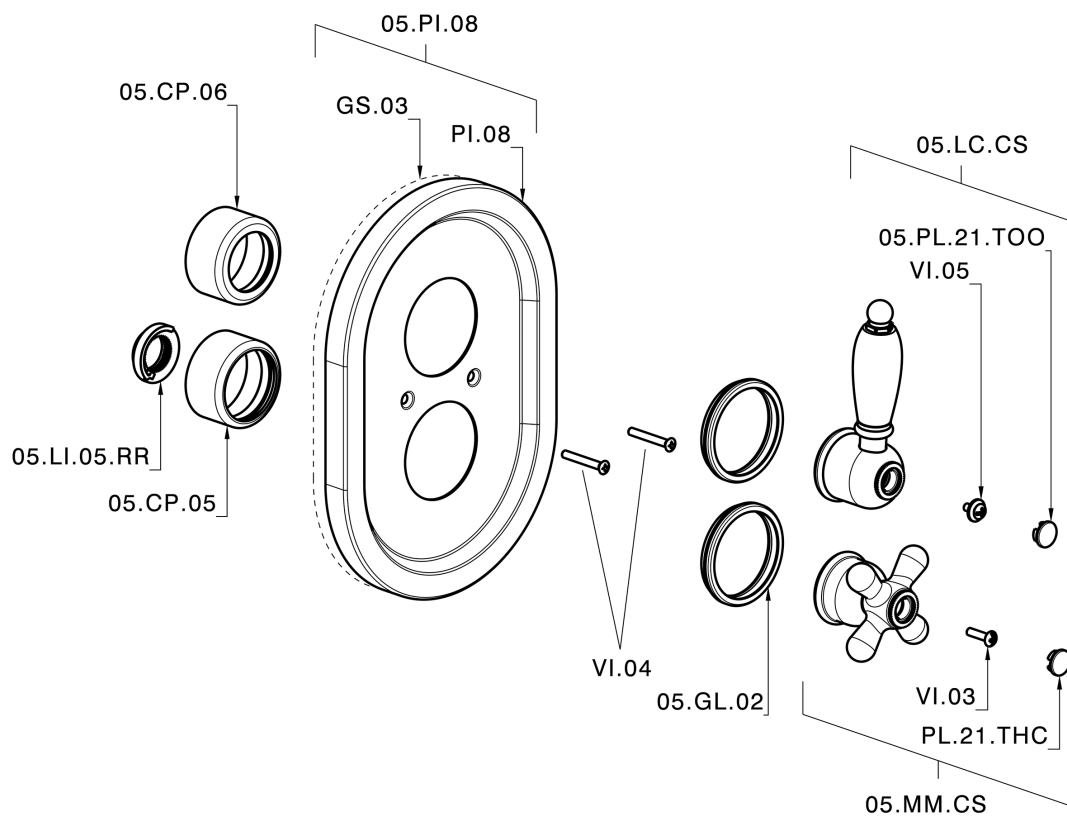

## Parte externa termostático ducha emp. 1 salida CROISSETTE\_CS007280

CS007280

<https://es.huberitalia.com/parte-externa-termostatico-ducha-emp-1-salida-croisette-cs007280>

## Parte empotrada termostático ducha 1 salida EMPOTRADO\_ZB007341

ZB007341

<https://es.huberitalia.com/parte-empotrada-termostatico-ducha-1-salida-empotrado-zb007341>

## Parte empotrada termostático ducha 1 salida EMPOTRADO\_ZB007281

ZB007281

<https://es.huberitalia.com/parte-empotrada-termostatico-ducha-1-salida-empotrado-zb007281>

2026-04-17