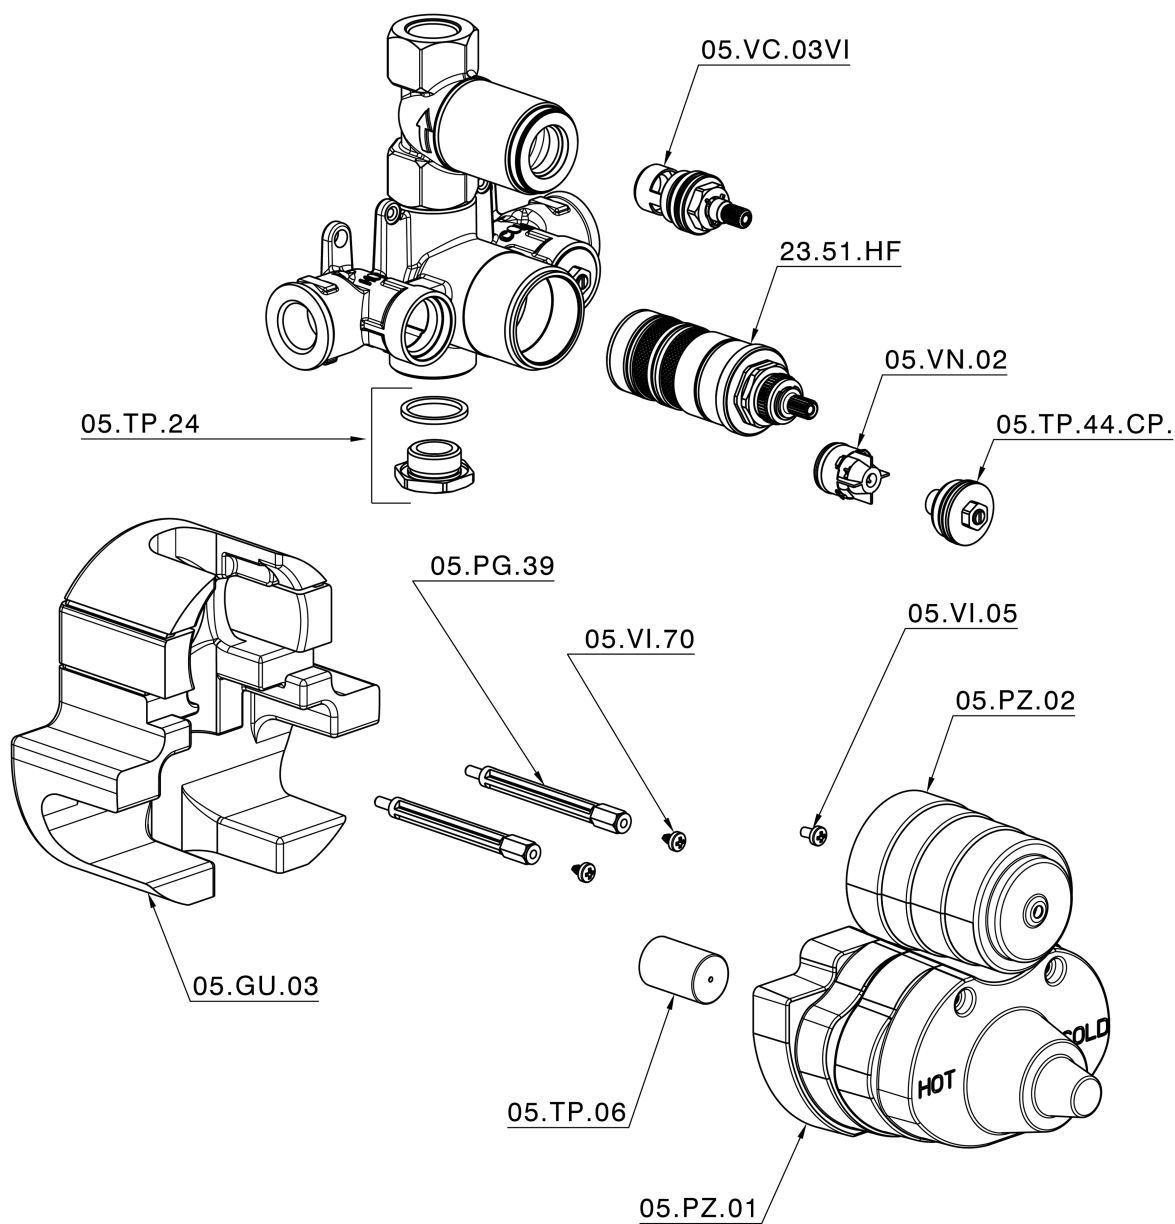

## Parte externa termostático ducha emp. 1 salida CROISSETTE\_CS007280

CS007280

<https://es.huberitalia.com/parte-externa-termostatico-ducha-emp-1-salida-croisette-cs007280>

## Parte empotrada termostático ducha 1 salida EMPOTRADO\_ZB007341

ZB007341

<https://es.huberitalia.com/parte-empotrada-termostatico-ducha-1-salida-empotrado-zb007341>

## Parte empotrada termostático ducha 1 salida EMPOTRADO\_ZB007281

ZB007281

<https://es.huberitalia.com/parte-empotrada-termostatico-ducha-1-salida-empotrado-zb007281>

2026-04-17