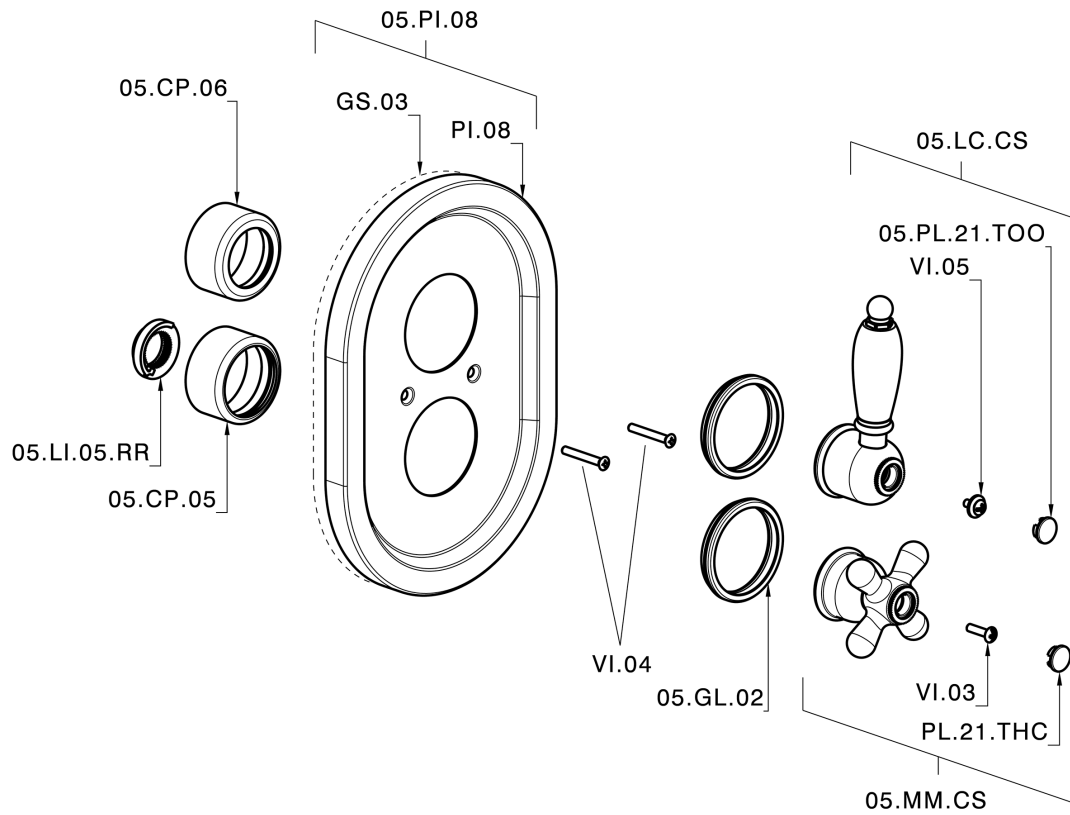

Parte externa termostático ducha emp. 1 salida CROISSETTE_CS007280

CS007280

<https://es.huberitalia.com/parte-externa-termostatico-ducha-emp-1-salida-croisette-cs007280>

Parte empotrada termostático ducha 1 salida EMPOTRADO_ZB007341

ZB007341

<https://es.huberitalia.com/parte-empotrada-termostatico-ducha-1-salida-empotrado-zb007341>

Parte empotrada termostático ducha 1 salida EMPOTRADO_ZB007281

ZB007281

<https://es.huberitalia.com/parte-empotrada-termostatico-ducha-1-salida-empotrado-zb007281>