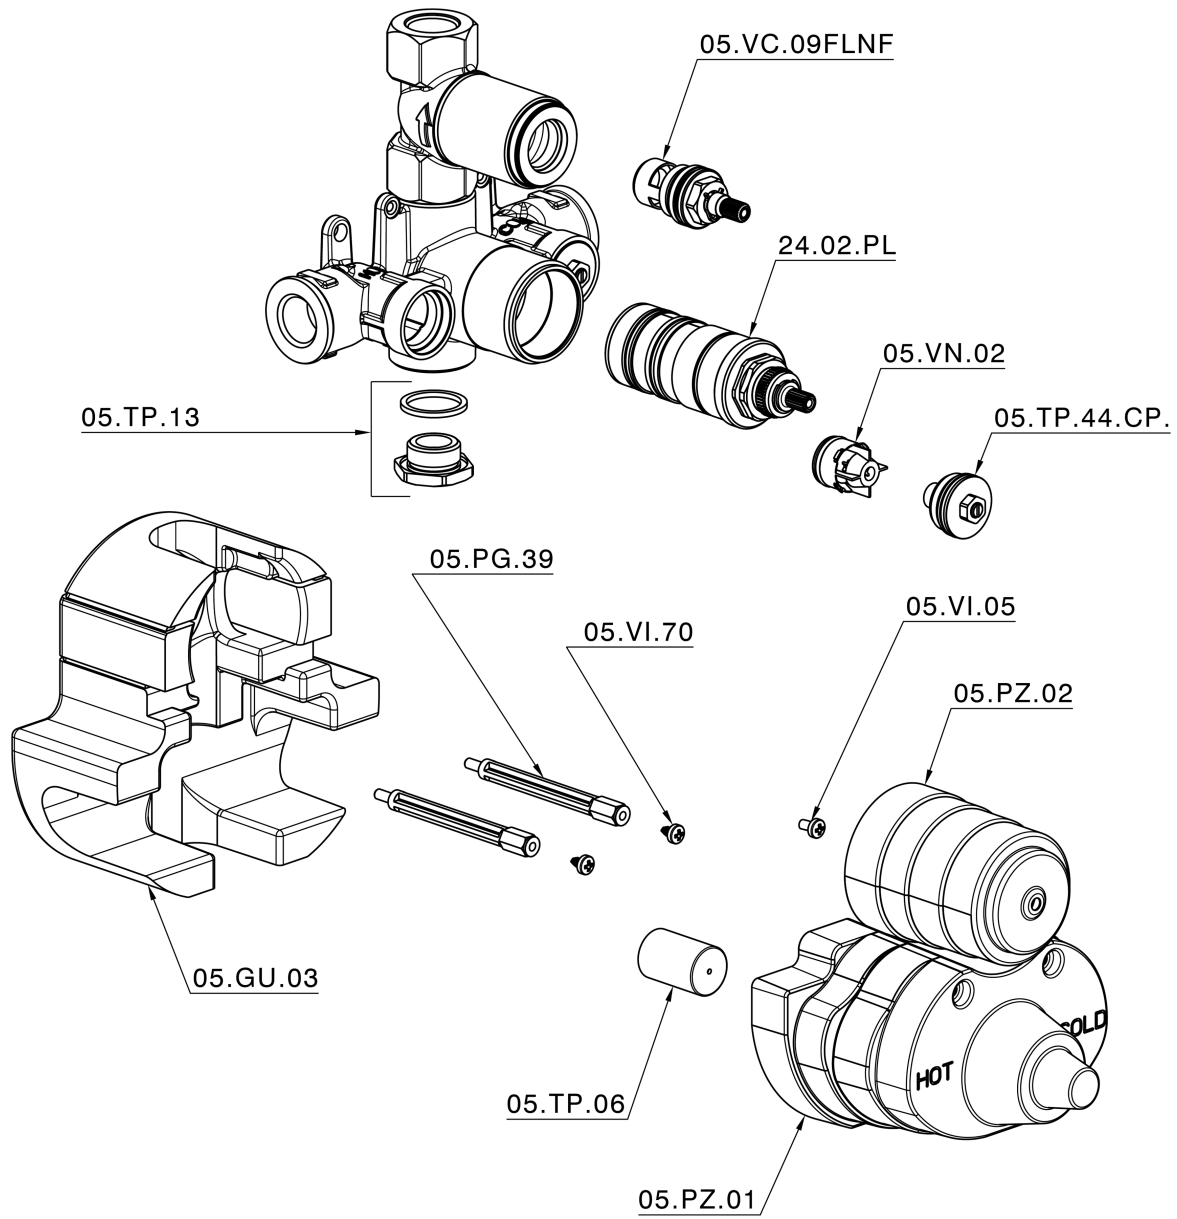

Parte externa termostático ducha emp. 1 salida CROISSETTE_CS007280

CS007280

<https://es.huberitalia.com/parte-externa-termostatico-ducha-emp-1-salida-croisette-cs007280>

Parte empotrada termostático ducha 1 salida EMPOTRADO_ZB007341

ZB007341

<https://es.huberitalia.com/parte-empotrada-termostatico-ducha-1-salida-empotrado-zb007341>

Parte empotrada termostático ducha 1 salida EMPOTRADO_ZB007281

ZB007281

<https://es.huberitalia.com/parte-empotrada-termostatico-ducha-1-salida-empotrado-zb007281>