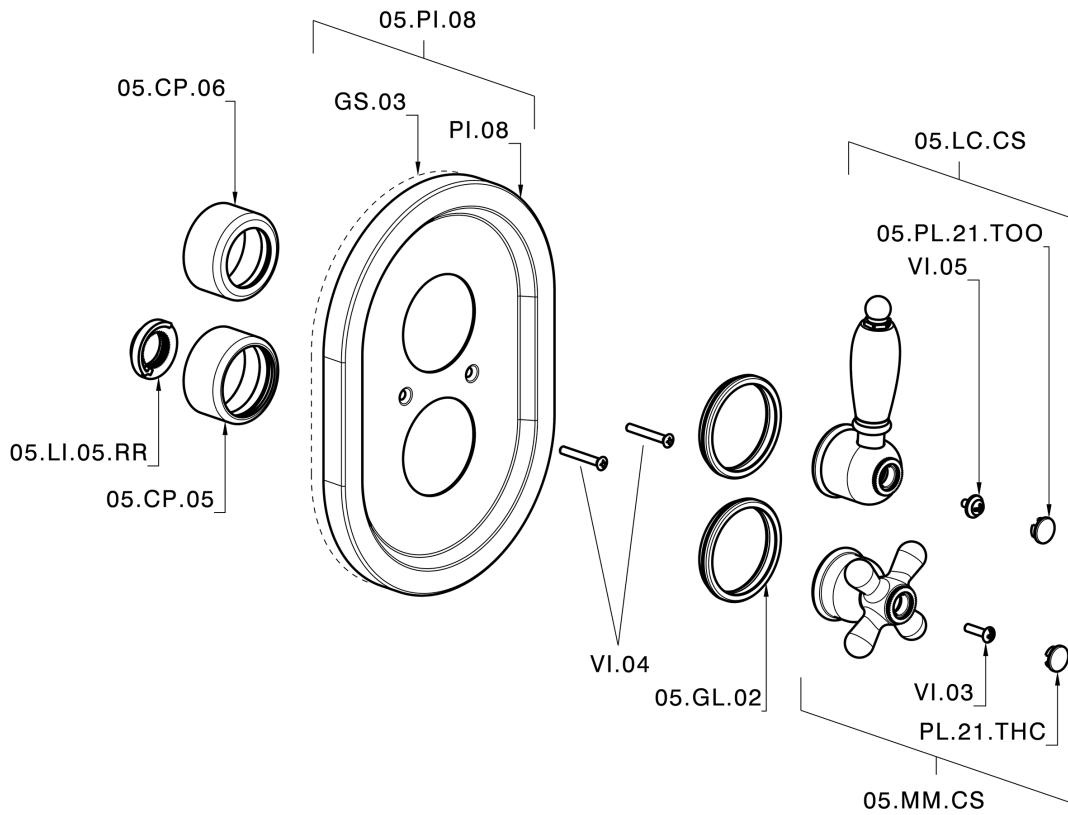

## Parte externa termostático ducha emp. 1 salida CROISSETTE\_CS007280

CS007280

<https://es.huberitalia.com/parte-externa-termostatico-ducha-emp-1-salida-croisette-cs007280>

## Parte empotrada termostático ducha 1 salida EMPOTRADO\_ZB007341

ZB007341

<https://es.huberitalia.com/parte-empotrada-termostatico-ducha-1-salida-empotrado-zb007341>

## Parte empotrada termostático ducha 1 salida EMPOTRADO\_ZB007281

ZB007281

<https://es.huberitalia.com/parte-empotrada-termostatico-ducha-1-salida-empotrado-zb007281>

2026-04-17