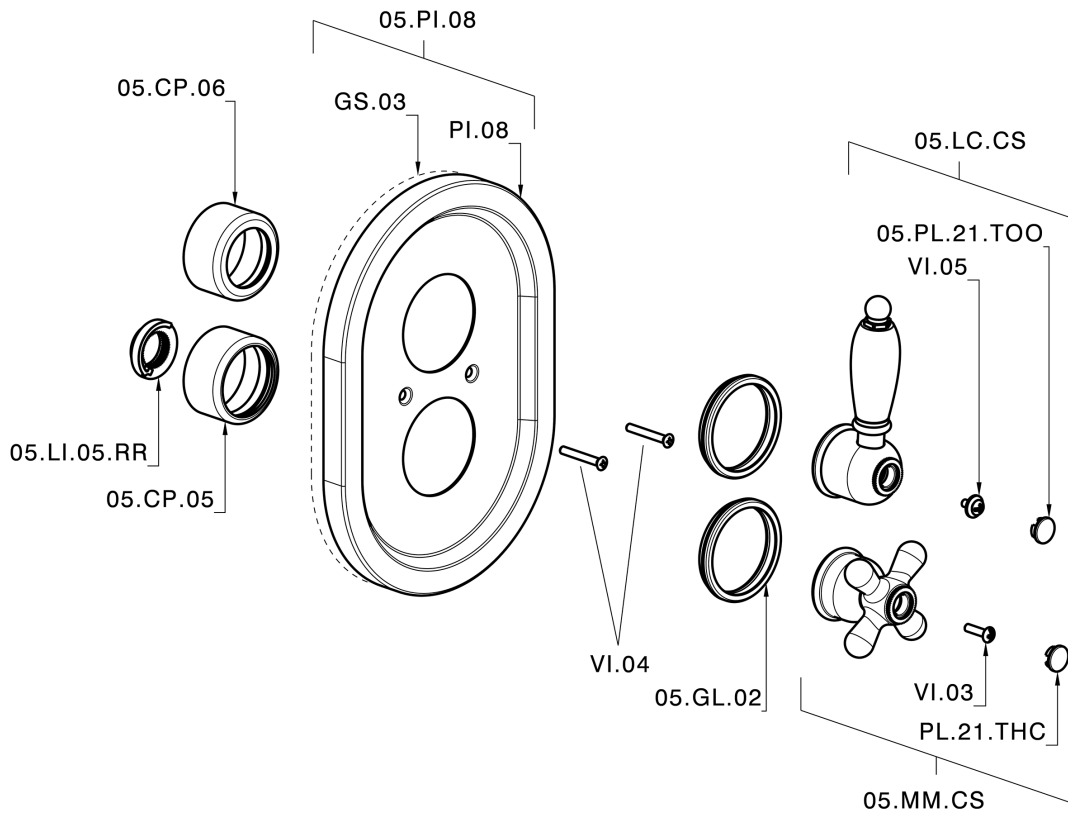

Parte externa termostático ducha emp. 1 salida CROISSETTE_CS007280

CS007280

<https://es.huberitalia.com/parte-externa-termostatico-ducha-emp-1-salida-croisette-cs007280>

Parte empotrada termostático ducha 1 salida EMPOTRADO_ZB007341

ZB007341

<https://es.huberitalia.com/parte-empotrada-termostatico-ducha-1-salida-empotrado-zb007341>

Parte empotrada termostático ducha 1 salida EMPOTRADO_ZB007281

ZB007281

<https://es.huberitalia.com/parte-empotrada-termostatico-ducha-1-salida-empotrado-zb007281>