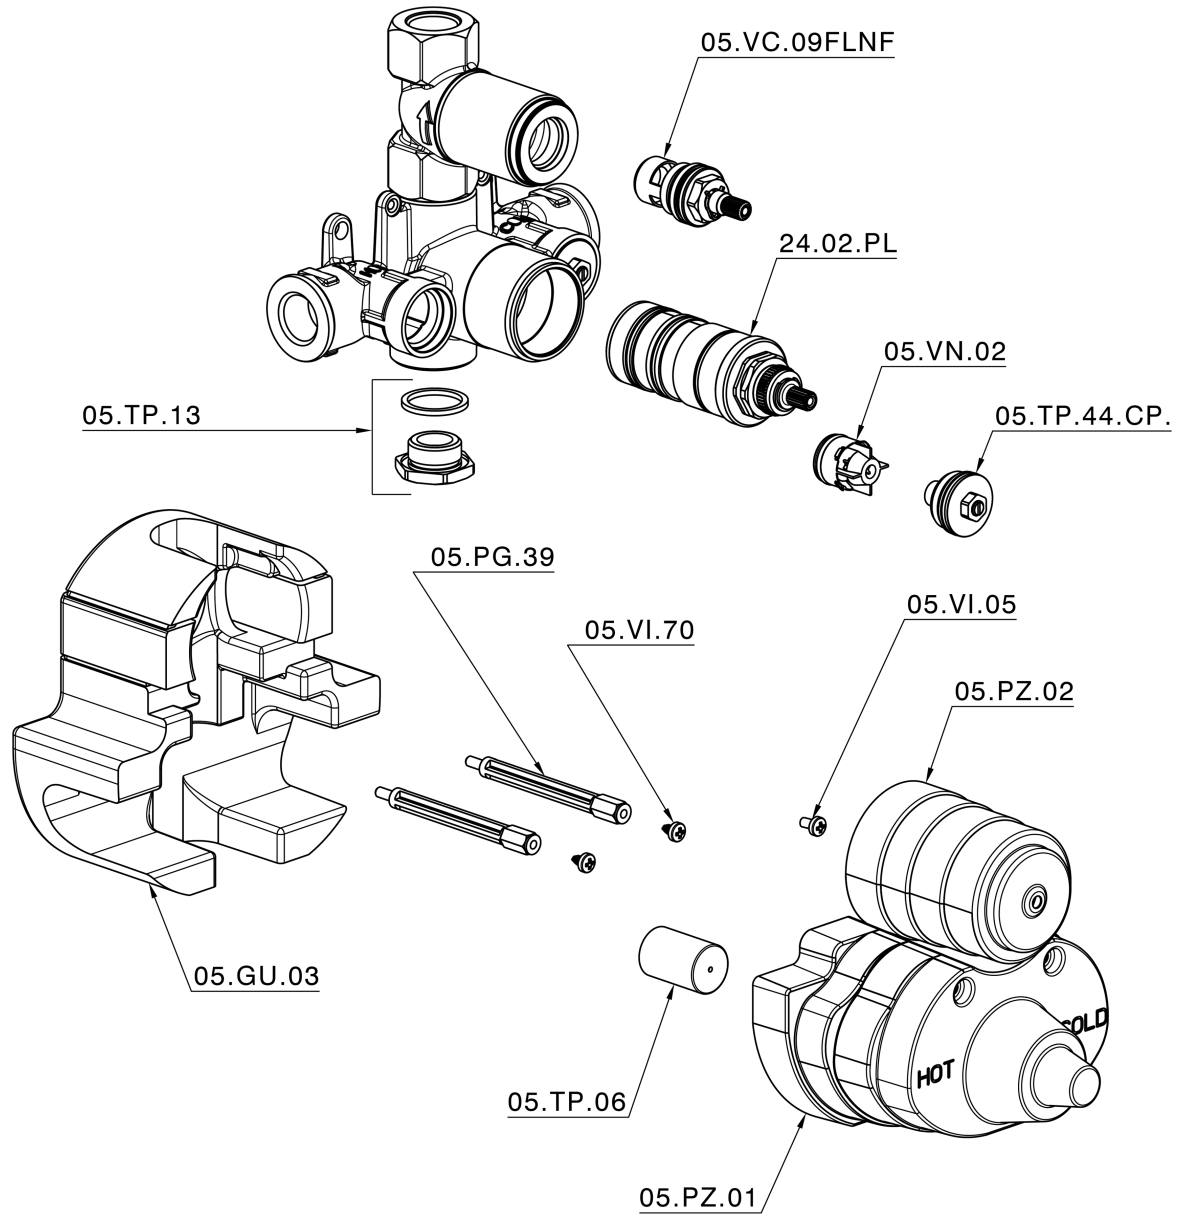

## Parte externa termostático ducha emp. 1 salida CROISSETTE\_CS007280

CS007280

<https://es.huberitalia.com/parte-externa-termostatico-ducha-emp-1-salida-croisette-cs007280>

## Parte empotrada termostático ducha 1 salida EMPOTRADO\_ZB007341

ZB007341

<https://es.huberitalia.com/parte-empotrada-termostatico-ducha-1-salida-empotrado-zb007341>

## Parte empotrada termostático ducha 1 salida EMPOTRADO\_ZB007281

ZB007281

<https://es.huberitalia.com/parte-empotrada-termostatico-ducha-1-salida-empotrado-zb007281>

2026-04-17