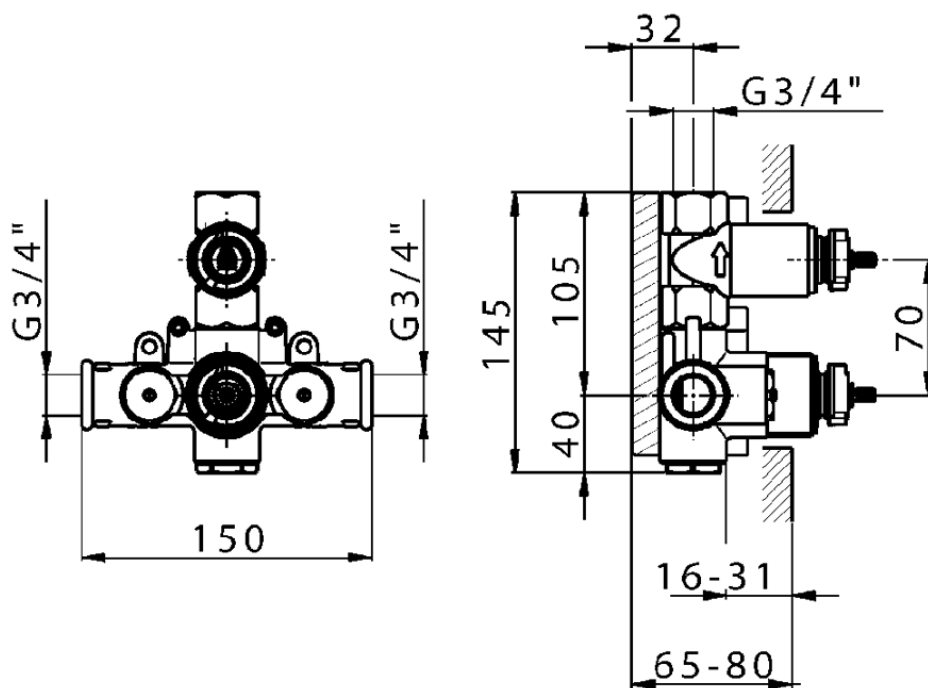

Parte externa termostático ducha emp. 1 salida CROISETTE_CS007280

CS007280

<https://es.huberitalia.com/parte-externa-termostatico-ducha-emp-1-salida-croisette-cs007280>

ZB007341

<https://es.huberitalia.com/parte-empotrada-termostatico-ducha-1-salida-empotrado-zb007341>

ZB007281

<https://es.huberitalia.com/parte-empotrada-termostatico-ducha-1-salida-empotrado-zb007281>

2026-04-17