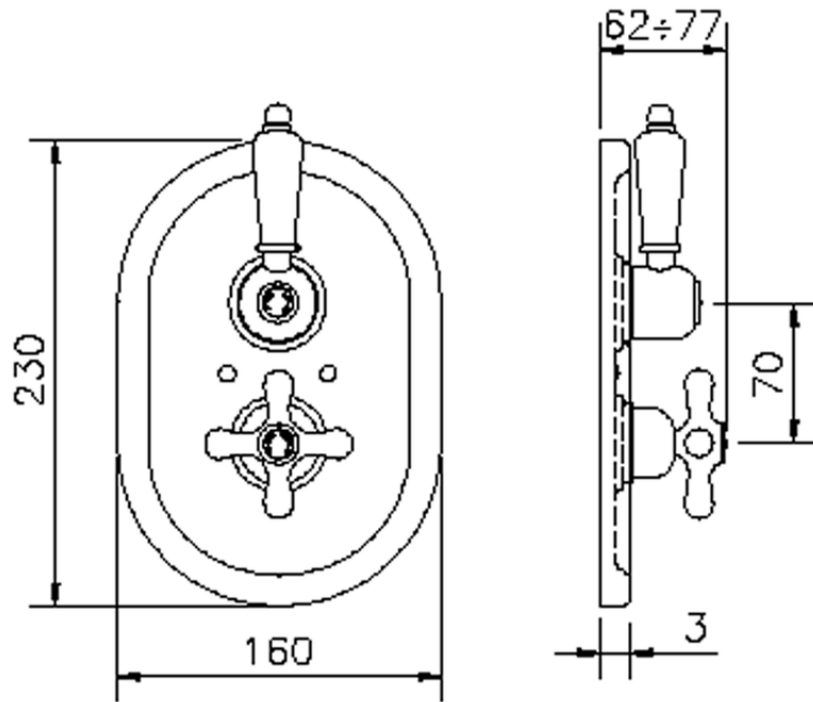

## Parte externa termostático ducha emp. 1 salida CROISSETTE\_CS007280

CS007280

<https://es.huberitalia.com/parte-externa-termostatico-ducha-emp-1-salida-croisette-cs007280>

ZB007341

<https://es.huberitalia.com/parte-empotrada-termostatico-ducha-1-salida-empotrado-zb007341>

ZB007281

<https://es.huberitalia.com/parte-empotrada-termostatico-ducha-1-salida-empotrado-zb007281>

2026-05-20