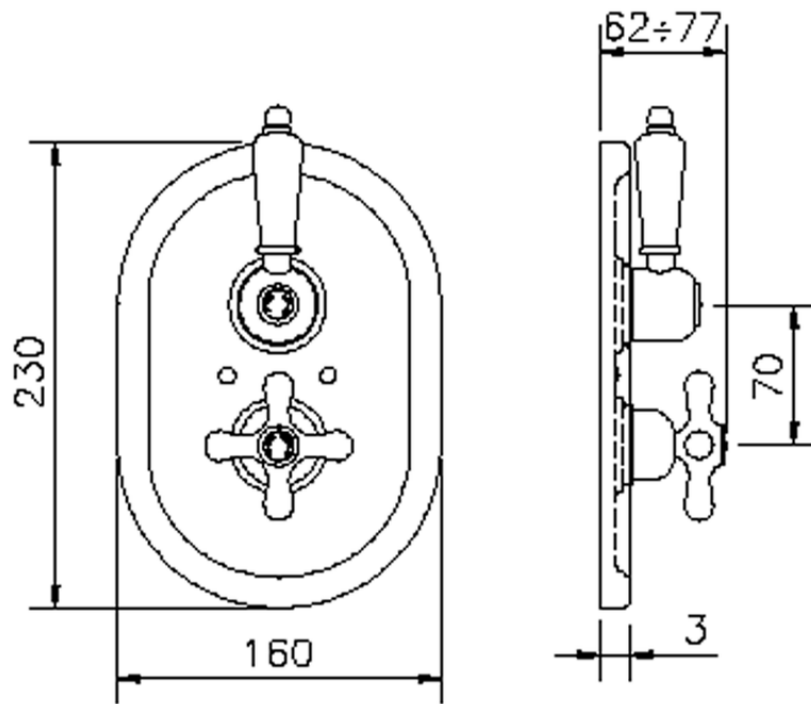

Parte externa termostático ducha emp. 1 salida CROISETTE_CS007280

CS007280

<https://es.huberitalia.com/parte-externa-termostatico-ducha-emp-1-salida-croisette-cs007280>

ZB007341

<https://es.huberitalia.com/parte-empotrada-termostatico-ducha-1-salida-empotrado-zb007341>

ZB007281

<https://es.huberitalia.com/parte-empotrada-termostatico-ducha-1-salida-empotrado-zb007281>

2026-04-17