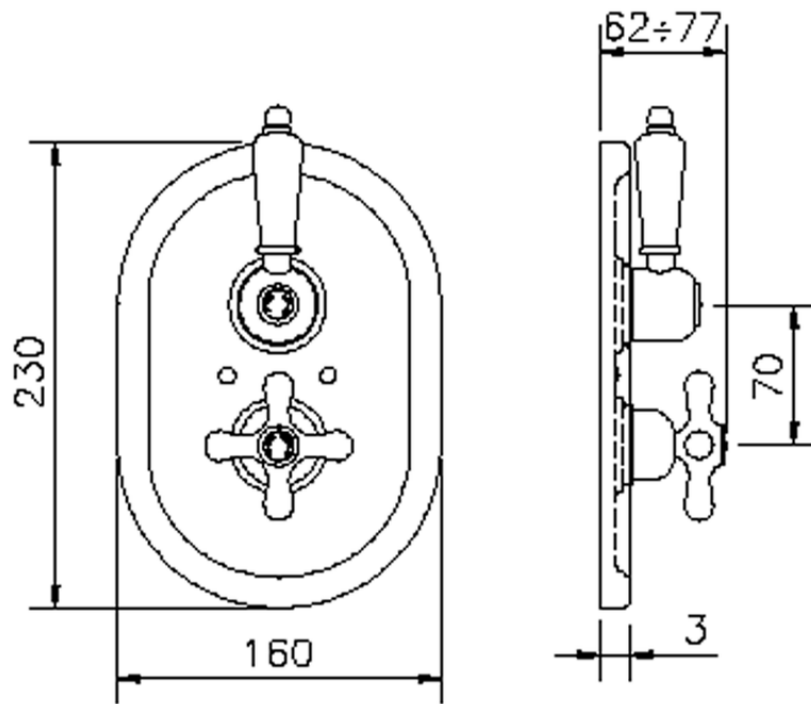

Parte externa termostático ducha emp. 1 salida CROISSETTE_CS007280

CS007280

<https://es.huberitalia.com/parte-externa-termostatico-ducha-emp-1-salida-croisette-cs007280>

ZB007341

<https://es.huberitalia.com/parte-empotrada-termostatico-ducha-1-salida-empotrado-zb007341>

ZB007281

<https://es.huberitalia.com/parte-empotrada-termostatico-ducha-1-salida-empotrado-zb007281>

2026-06-13