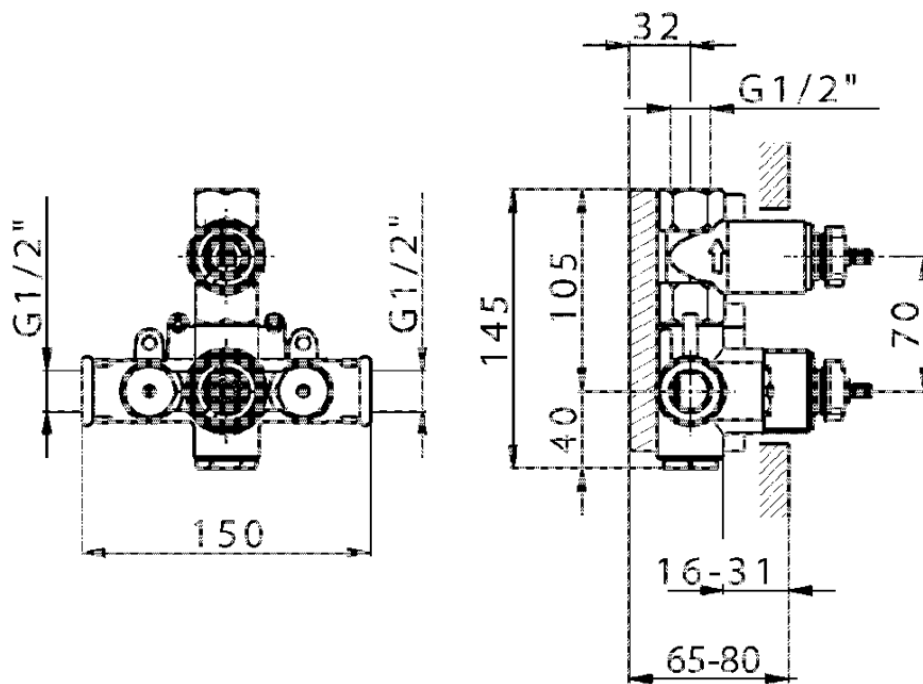

Parte externa termostático ducha emp. 1 salida CROISETTE_CS007280

CS007280

<https://es.huberitalia.com/parte-externa-termostatico-ducha-emp-1-salida-croisette-cs007280>

ZB007341

<https://es.huberitalia.com/parte-empotrada-termostatico-ducha-1-salida-empotrado-zb007341>

ZB007281

<https://es.huberitalia.com/parte-empotrada-termostatico-ducha-1-salida-empotrado-zb007281>

2026-04-17