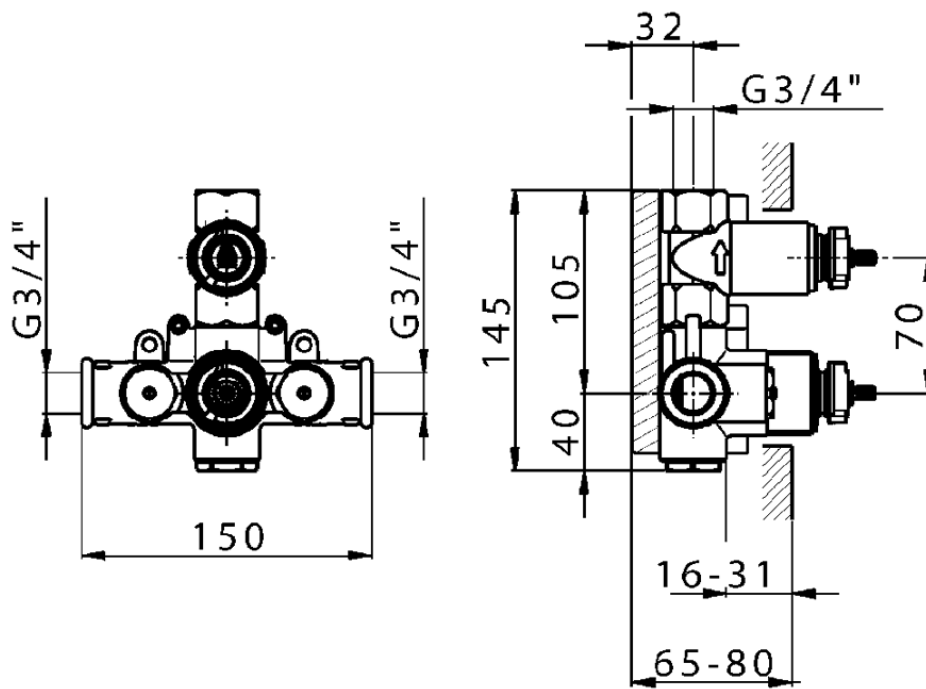

## Parte externa termostático ducha emp. 1 salida CROISSETTE\_CS007280

CS007280

<https://es.huberitalia.com/parte-externa-termostatico-ducha-emp-1-salida-croisette-cs007280>

ZB007341

<https://es.huberitalia.com/parte-empotrada-termostatico-ducha-1-salida-empotrado-zb007341>

ZB007281

<https://es.huberitalia.com/parte-empotrada-termostatico-ducha-1-salida-empotrado-zb007281>

2026-05-20