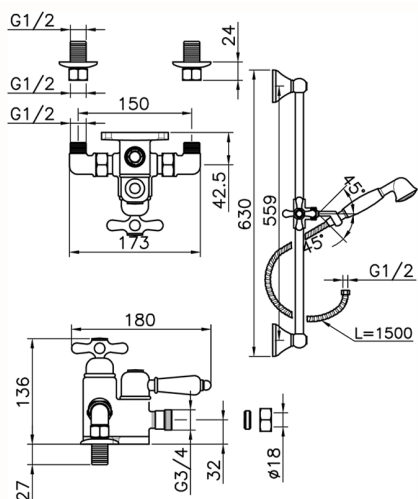

## Ducha termostática con barra-corrediza CROISETTE\_190R.CS01H.

MODELO **190R.CS01H.**

Ducha termostática con barra-corrediza, barra corrediza con soporte deslizante 56 cm, duchita una función clásica de Latón D.53 mm, flexible Latón 150 cm

ACABADOS DISPONIBLES

-  **AG** AG Oro Viejo
-  **BA** BA Bronce Viejo
-  **CR** CR Cromo
-  **2W** 2W Oro Cepillado

CARACTERÍSTICAS

Recambio Cartucho **24.04A.PP**

**Cartucho Termostático Plus P 8X20**