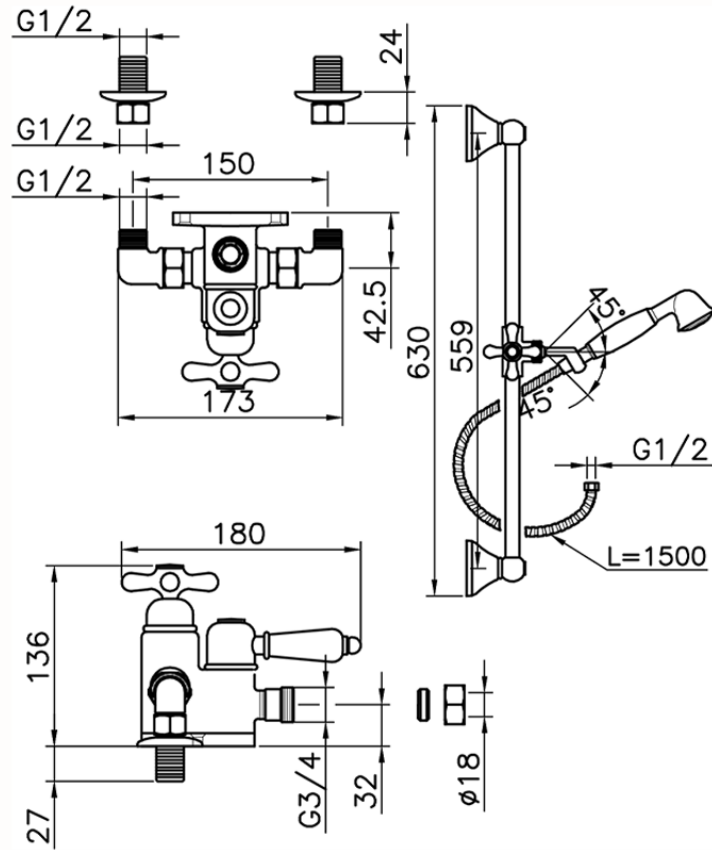

Ducha termostática con barra-corrediza CROISETTE_190R.CS01H.

190R.CS01H.

<https://es.huberitalia.com/ducha-termostatica-con-barra-corrediza-croisette-190r-cs01h>

2024-12-22