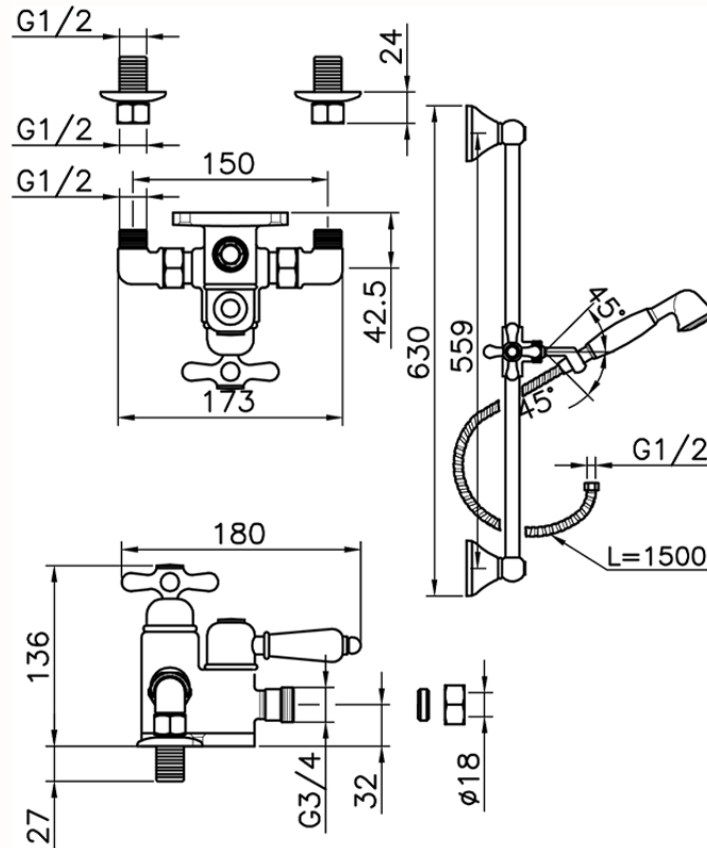

Ducha termostática con barra-corrediza CROISETTE_190R.CS01H.

190R.CS01H.

<https://es.huberitalia.com/ducha-termostatica-con-barra-corrediza-croisette-190r-cs01h>

2024-12-22