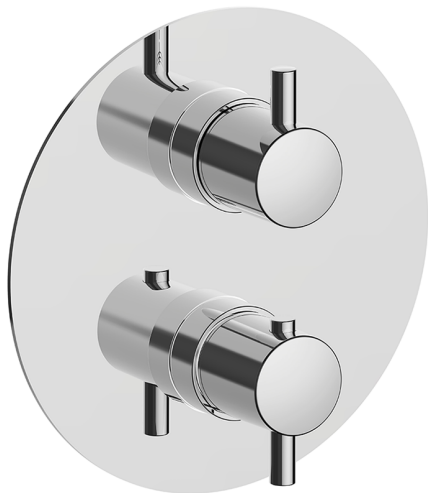

## Conjunto Termostático para One-Box ONE BOX\_MT0BT030

MODELO **MT0BT030**

Conjunto Termostático para One-Box, con devia stop 1-2-3 salidas, profundidad mínima de instalación 67 mm, sin parte empotrada, para art. ZB00B030-ZB00B031

ACABADOS DISPONIBLES

-  **21** 21 Cromo
-  **26** 26 Cobre Viejo
-  **2F** 2F Níquel Cepillado
-  **2W** 2W Oro Cepillado
-  **40** 40 Negro Mate
-  **4Q** 4Q Blanco Mate

CARACTERÍSTICAS

Recambio Cartucho **24.04A.PP**  
 Instalación **Empotrado**  
 Empotrado 2 **ZB00B031**  
**ZB00B030**

### DeviaStop

La tecnología Huber DeviaStop le permite ajustar el caudal de agua y dirigirla hacia la salida elegida (rociador superior, ducha de mano, etc.).

## One-Box Universal para empotrado ONE BOX\_ZB00B031

MODELO **ZB00B031**

One-Box Universal para empotrado, para termostático o monomando 1 o 2 o 3 salidas, sin parte externa, con silenciadores, con junta para sellado