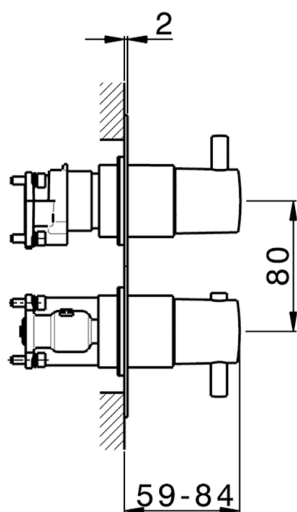

## Conjunto Termostático para One-Box ONE BOX\_MT0BT030

MODELO **MT0BT030**

Conjunto Termostático para One-Box, con devia stop 1-2-3 salidas, profundidad mínima de instalación 67 mm, sin parte empotrada, para art. ZB00B030-ZB00B031

ACABADOS DISPONIBLES

-  **21** 21 Cromo
-  **26** 26 Cobre Viejo
-  **2F** 2F Níquel Cepillado
-  **2W** 2W Oro Cepillado
-  **40** 40 Negro Mate
-  **4Q** 4Q Blanco Mate

CARACTERÍSTICAS

Recambio Cartucho **24.04A.PP**  
 Instalación **Empotrado**  
 Empotrado 2 **ZB00B031**  
**ZB00B030**