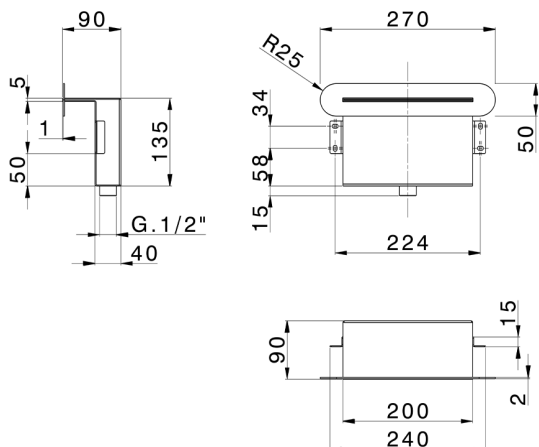

Cascada empotrada de pared ZEN_ZS129080

MODELO **ZS129080**

Cascada empotrada de pared, con embellecedor redondo, acero inoxidable AISI 304

ACABADOS DISPONIBLES

-  **D1** D1 Inox Cepillado
-  **40** 40 Negro Mate
-  **4Q** 4Q Blanco Mate
-  **D2** D2 Inox brillo