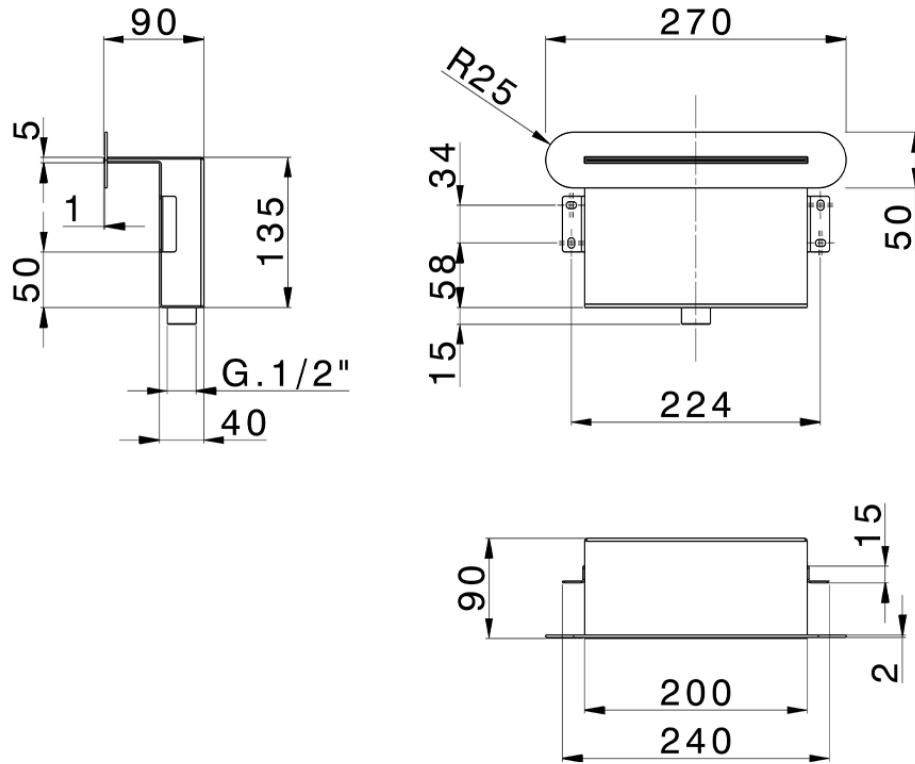

Cascada empotrada de pared ZEN_ZS129080

ZS129080

<https://es.huberitalia.com/cascada-empotrada-de-pared-zen-zs129080>

2026-06-10