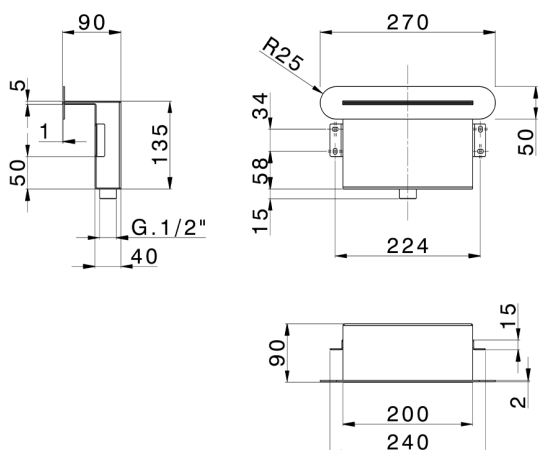

Cascada empotrada de pared ZEN_ZS129080

MODELO **ZS129080**

Cascada empotrada de pared, con embellecedor redondo, acero inoxidable AISI 304

ACABADOS DISPONIBLES

- **D1** D1 Inox Cepillado
- **40** 40 Negro Mate
- **4Q** 4Q Blanco Mate
- **D2** D2 Inox brillo

CARACTERÍSTICAS

2026-06-10