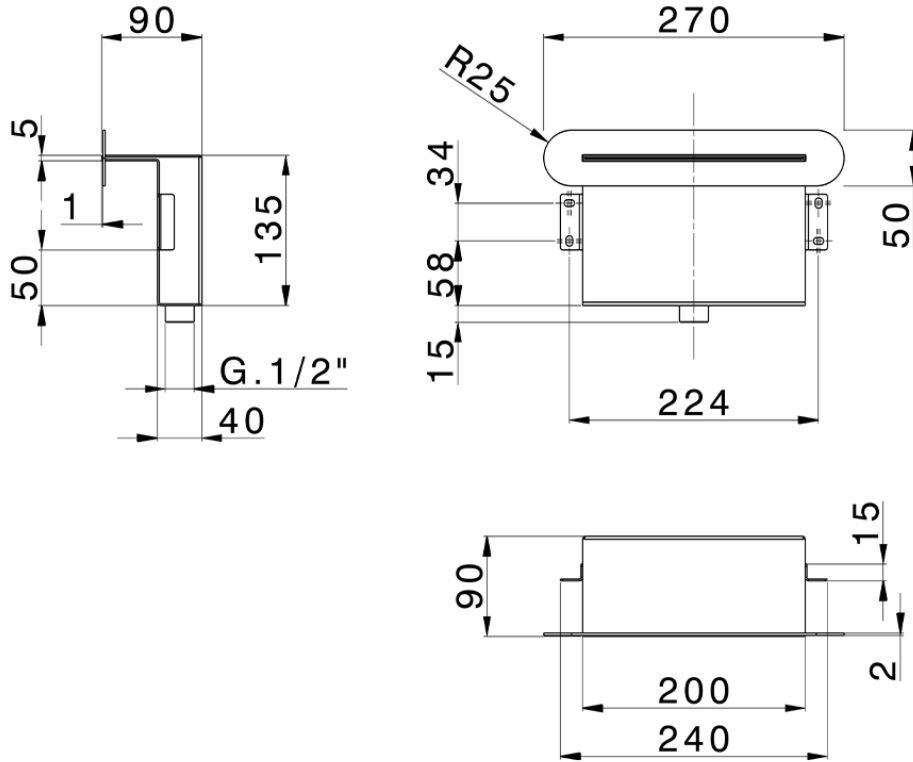

Cascada empotrada de pared ZEN\_ZS129080

ZS129080

<https://es.huberitalia.com/cascada-empotrada-de-pared-zen-zs129080>

2026-04-11