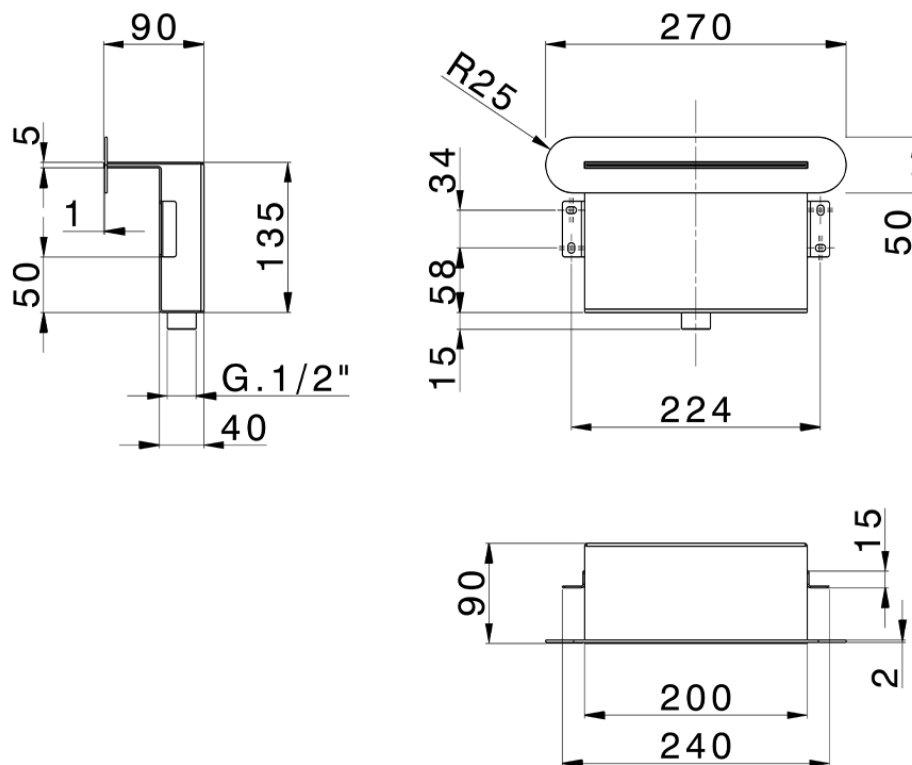

Cascada empotrada de pared ZEN_ZS129080

ZS129080

<https://es.huberitalia.com/cascada-empotrada-de-pared-zen-zs129080>

2026-05-21