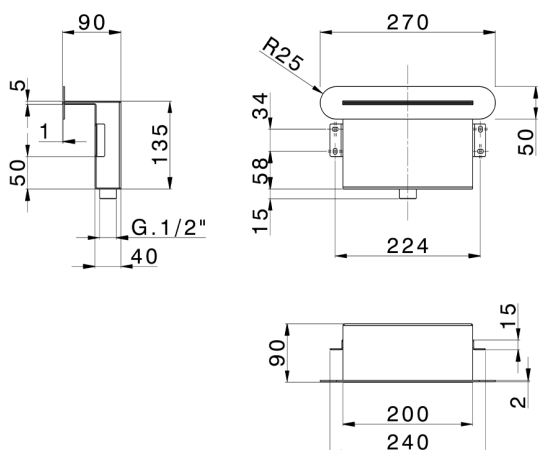

Cascada empotrada de pared ZEN_ZS129080

MODELO **ZS129080**

Cascada empotrada de pared, con embellecedor redondo, acero inoxidable AISI 304

ACABADOS DISPONIBLES

-  **D1** D1 Inox Cepillado
-  **40** 40 Negro Mate
-  **4Q** 4Q Blanco Mate
-  **D2** D2 Inox brillo