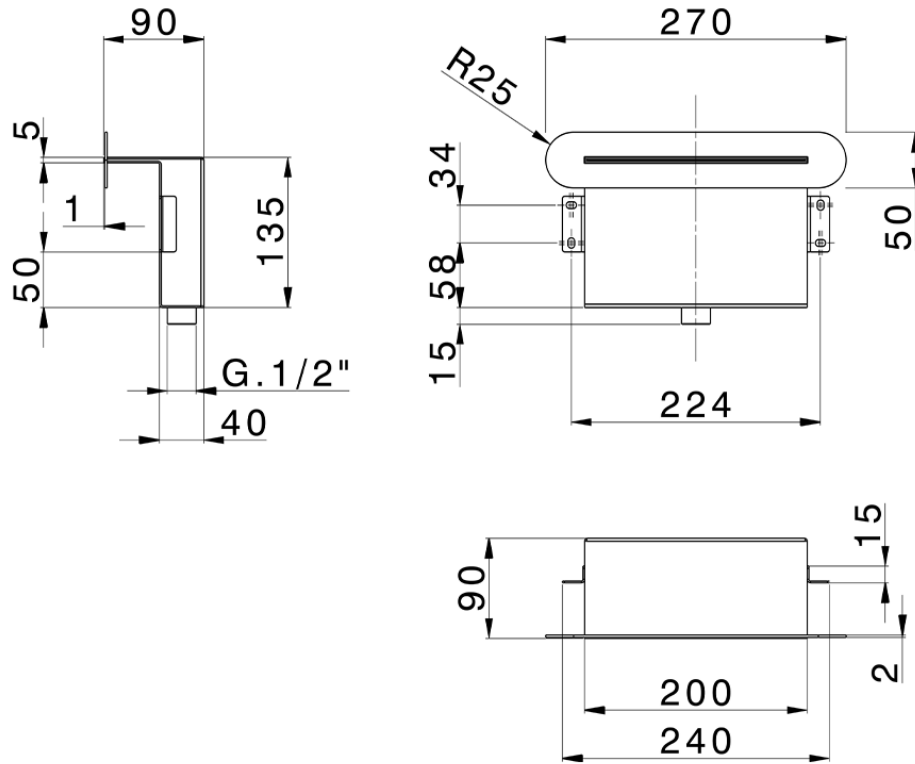

Cascada empotrada de pared ZEN_ZS129080

ZS129080

<https://es.huberitalia.com/cascada-empotrada-de-pared-zen-zs129080>

2026-06-13