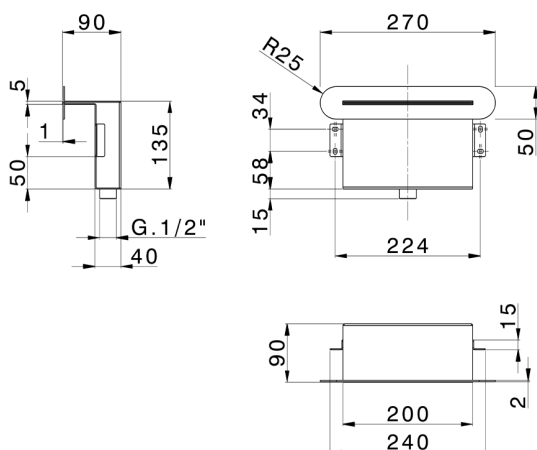

Cascada empotrada de pared ZEN_ZS129080

MODELO **ZS129080**

Cascada empotrada de pared, con embellecedor redondo, acero inoxidable AISI 304

ACABADOS DISPONIBLES

- **D1** D1 Inox Cepillado
- **40** 40 Negro Mate
- **4Q** 4Q Blanco Mate
- **D2** D2 Inox brillo

CARACTERÍSTICAS

2026-06-13