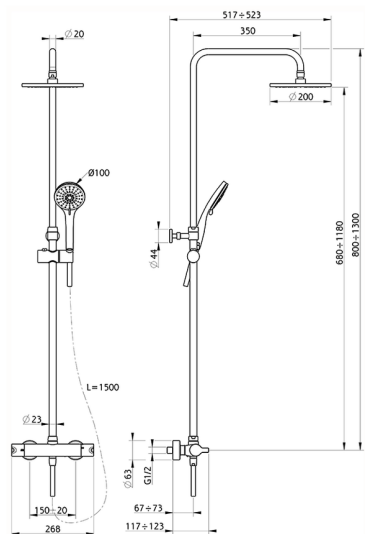

Columna termostática ducha 2 funciones SOFT_SFC82020

MODELO **SFC82020**

Columna termostática ducha 2 funciones, devia stop 2 salidas, columna telescópica, soporte duchita corredizo, duchita 3 funciones Ø 100 mm de ABS, rociador redondo Ø 200 mm es. 8 mm de LATÓN, flexible liso SILVERFLEX 150 cm

ACABADOS DISPONIBLES

21 21 Cromo

CARACTERÍSTICAS

Recambio Cartucho **22.03A.AR - ZZ97080004**

Cartucho Termostático Argo 1 (filtro corto)

DeviaStop

La tecnología Huber DeviaStop le permite ajustar el caudal de agua y dirigirla hacia la salida elegida (rociador superior, ducha de mano, etc.).