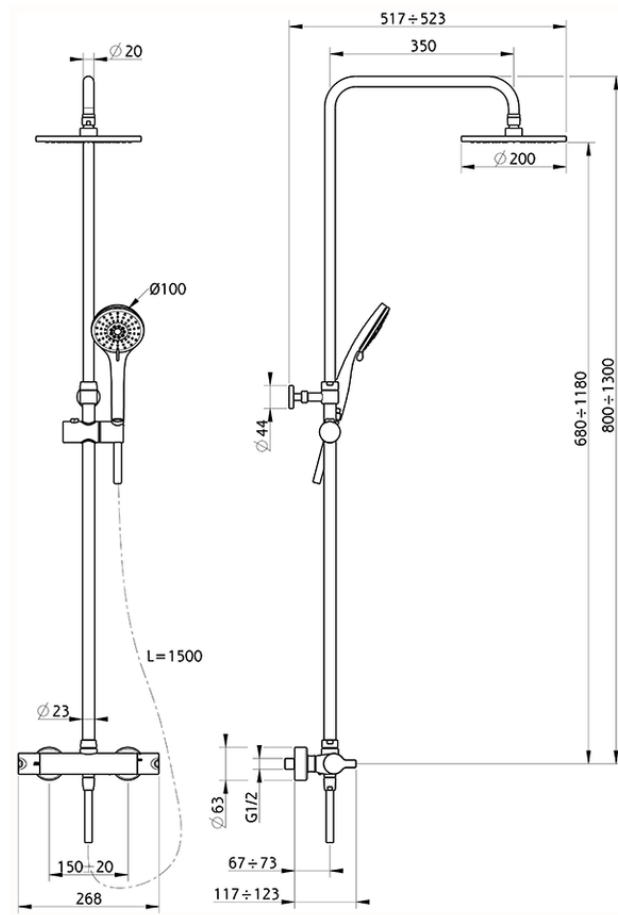

Columna termostática ducha 2 funciones SOFT_SFC82020

SFC82020

<https://es.huberitalia.com/columna-termostatica-ducha-2-funciones-soft-sfc82020>

2026-04-10