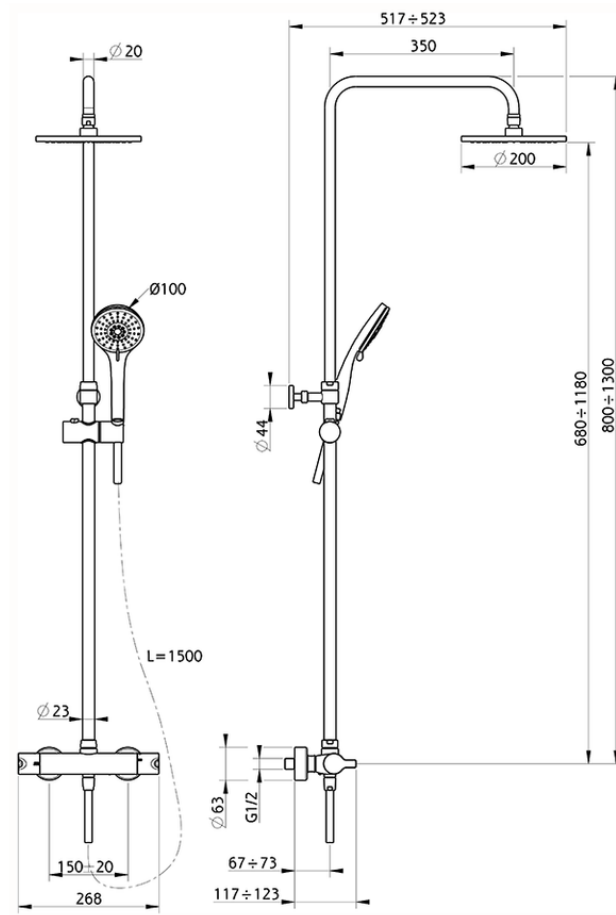

## Columna termostática ducha 2 funciones SOFT\_SFC82020

SFC82020

<https://es.huberitalia.com/columna-termostatica-ducha-2-funciones-soft-sfc82020>

2026-06-10