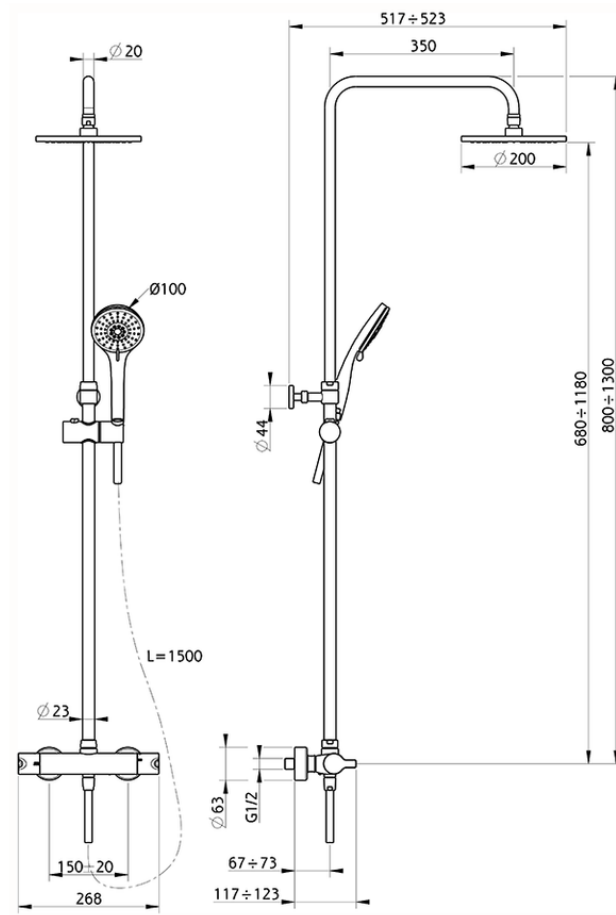

Columna termostática ducha 2 funciones SOFT_SFC82020

SFC82020

<https://es.huberitalia.com/columna-termostatica-ducha-2-funciones-soft-sfc82020>

2026-04-30