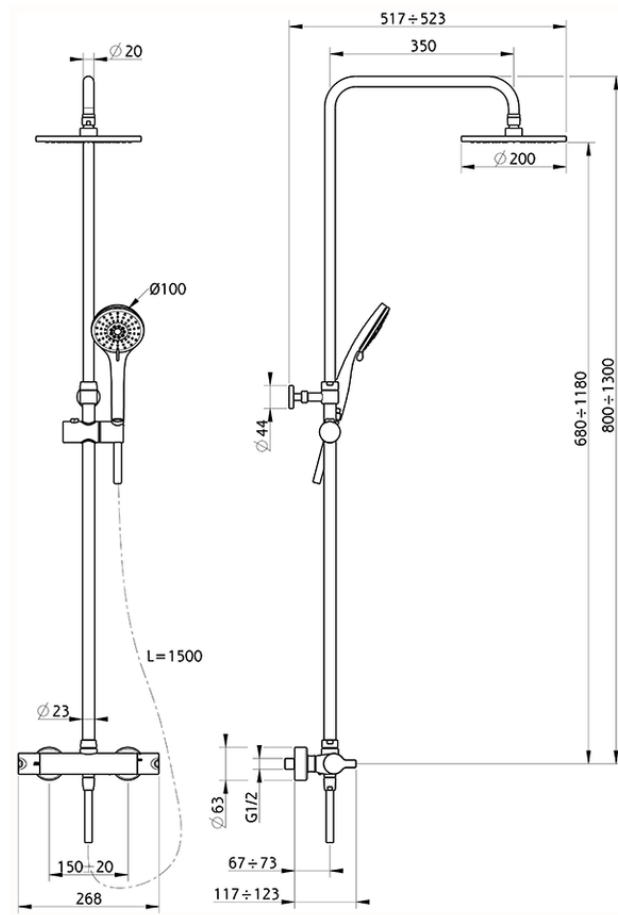

## Columna termostática ducha 2 funciones SOFT\_SFC82020

SFC82020

<https://es.huberitalia.com/columna-termostatica-ducha-2-funciones-soft-sfc82020>

2026-04-30