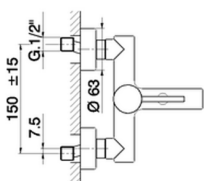

Bañera monomando con duplex TRATTO EVO_TV000120

MODELO **TV000120**

Bañera monomando con duplex, soporte duchita articulado mural, duchita una función minimalista Ø 26 mm de ABS, flexible de Latón 150 cm

ACABADOS DISPONIBLES

CARACTERÍSTICAS

Recambio Cartucho **ZZ95435000**

Cartucho Monomando 35 mm

EcoStop

La función EcoStop limita el caudal del agua aproximadamente el 50% de la salida máxima con una leve resistencia en la maneta. Basta con empujar ligeramente más allá de la mitad del tope sólo cuando se requiera la salida máxima de agua. Esto permitirá ahorrar hasta un 50% de agua.