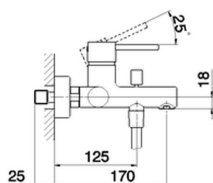

Bañera monomando con duplex TRATTO EVO_TV000120

MODELO **TV000120**

Bañera monomando con duplex, soporte duchita articulado mural, duchita una función minimalista Ø 26 mm de ABS, flexible de Latón 150 cm

ACABADOS DISPONIBLES

CARACTERÍSTICAS

Recambio Cartucho **ZZ95435000**

Cartucho Monomando 35 mm

EcoStop

La función EcoStop limita el caudal del agua aproximadamente el 50% de la salida máxima con una leve resistencia en la maneta. Basta con empujar ligeramente más allá de la mitad del tope sólo cuando se requiera la salida máxima de agua. Esto permitirá ahorrar hasta un 50% de agua.