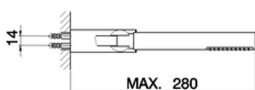

Bañera monomando con duplex TRATTO EVO_TV000120

MODELO **TV000120**

Bañera monomando con duplex, soporte duchita articulado mural, duchita una función minimalista Ø 26 mm de ABS, flexible de Latón 150 cm

ACABADOS DISPONIBLES

CARACTERÍSTICAS

Recambio Cartucho **ZZ95435000**

Cartucho Monomando 35 mm

EcoStop

La función EcoStop limita el caudal del agua aproximadamente el 50% de la salida máxima con una leve resistencia en la maneta. Basta con empujar ligeramente más allá de la mitad del tope sólo cuando se requiera la salida máxima de agua. Esto permitirá ahorrar hasta un 50% de agua.